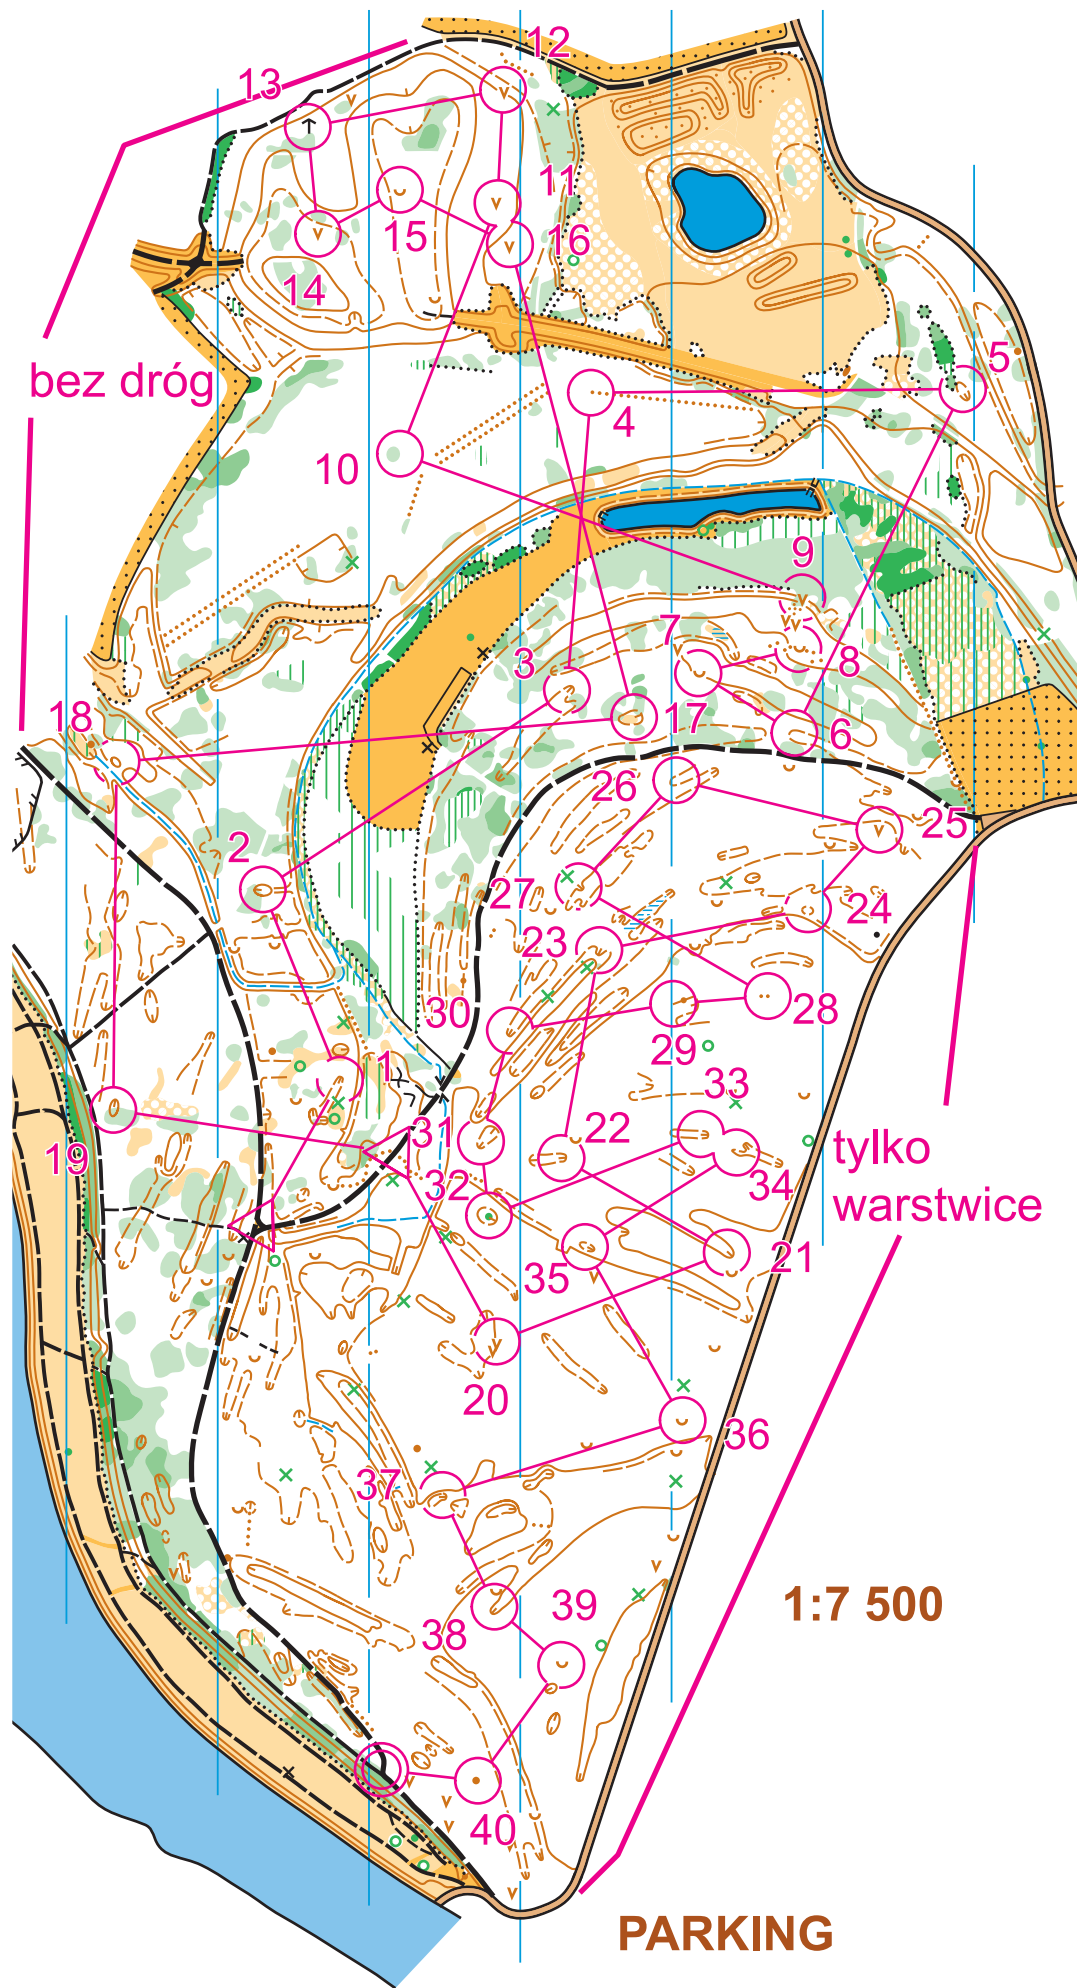

2.4.20		8,5 km		
▷		/ /	×	
1	31	∩		
2	32	⊖	12x7	
3	33		∩	
4	34	▨		┌
5	35	⊖		
6	36	∩		
7	37	∩		
8	38	∩	3	
9	39	↑	∩	1x1
10	40	▨		⊖
11	41	∩	4x4	
12	42	∩	4x4	
13	43	↑		
14	44	∩	4x4	
15	45	∩		
16	46	∩	4x4	
17	47	⊖		
18	48	⊖		
19	49	⊖		
▷		/ /	×	
20	50	↗	∩	1x5
21	51	∩		
22	52	↙	⊖	
23	53	∩		
24	54	⊖		
25	55	∩	5x5	
26	56	∩		
27	57	∩		
28	58	▨		┌
29	59	##		┌
30	60	∩		
31	61	↓	⊖	
32	62	⊖		
33	63	⊖		⊖
34	64	⊖		⊖
35	65	⊖		
36	66	∩		
37	67	←	⊖	
38	68	∩		
39	69	∩		
40	70	•		

Trasa1 5km + Trasa2 3,5km

1:7 500

PARKING