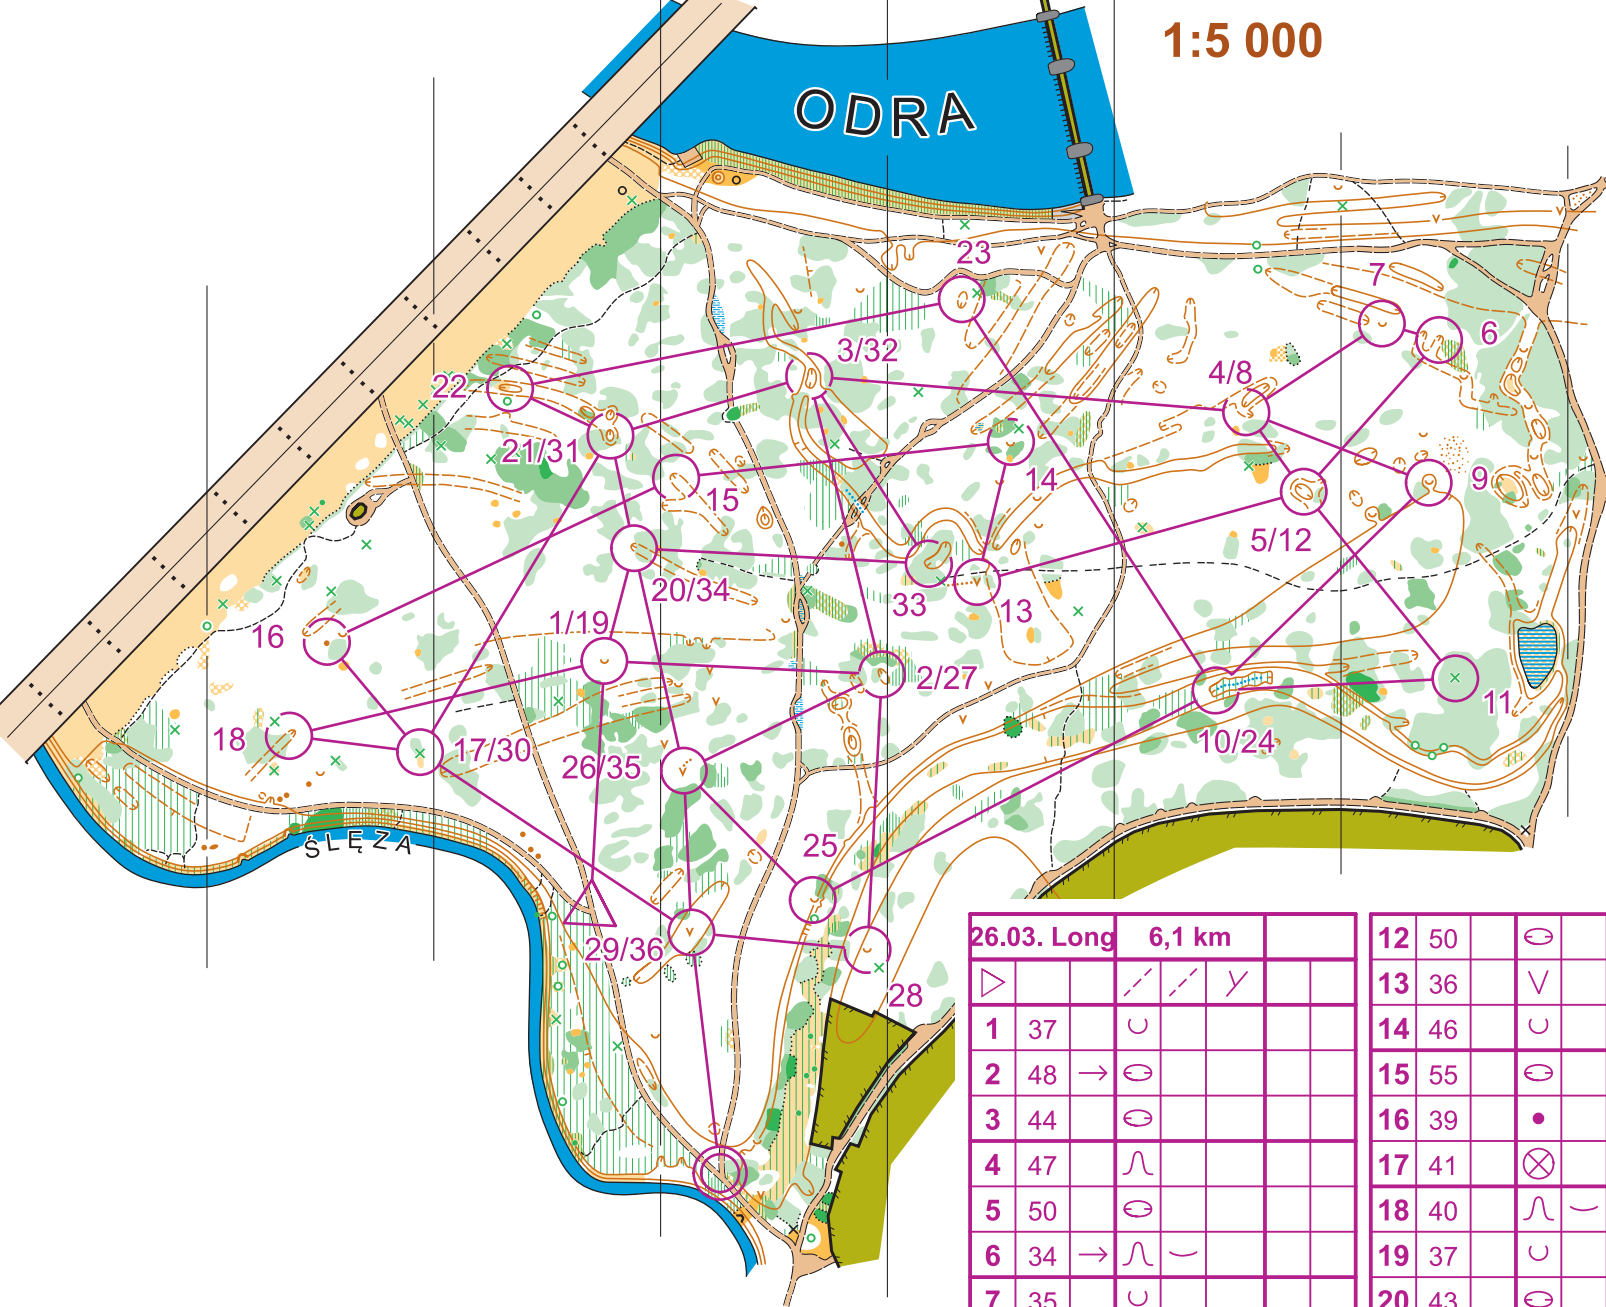

1:5 000

26.03. Long		6,1 km			
▷		/	/	γ	
1	37	∪			
2	48	→	⊖		
3	44	⊖			
4	47	∩			
5	50	⊖			
6	34	→	∩	—	
7	35	∪			
8	47	∩			
9	33	∪			
10	51	⊖		⊙	
11	52	⊗			

12	50	⊖			
13	36	∇			
14	46	∪			
15	55	⊖		⊥	
16	39	•		⊙	
17	41	⊗			
18	40	∩	—		
19	37	∪			
20	43	⊖		⊙	
21	38	↓	⊖		
22	42	⊖			
23	45	⊖			
24	51	⊖		⊙	

25	31	∪			
26	32	∇			
27	48	→	⊖		
28	53	∪			
29	54	∇			
30	41	⊗			
31	38	↓	⊖		
32	44	⊖			
33	49	⊖		⊙	
34	43	⊖		⊙	
35	32	∇			
36	54	∇			