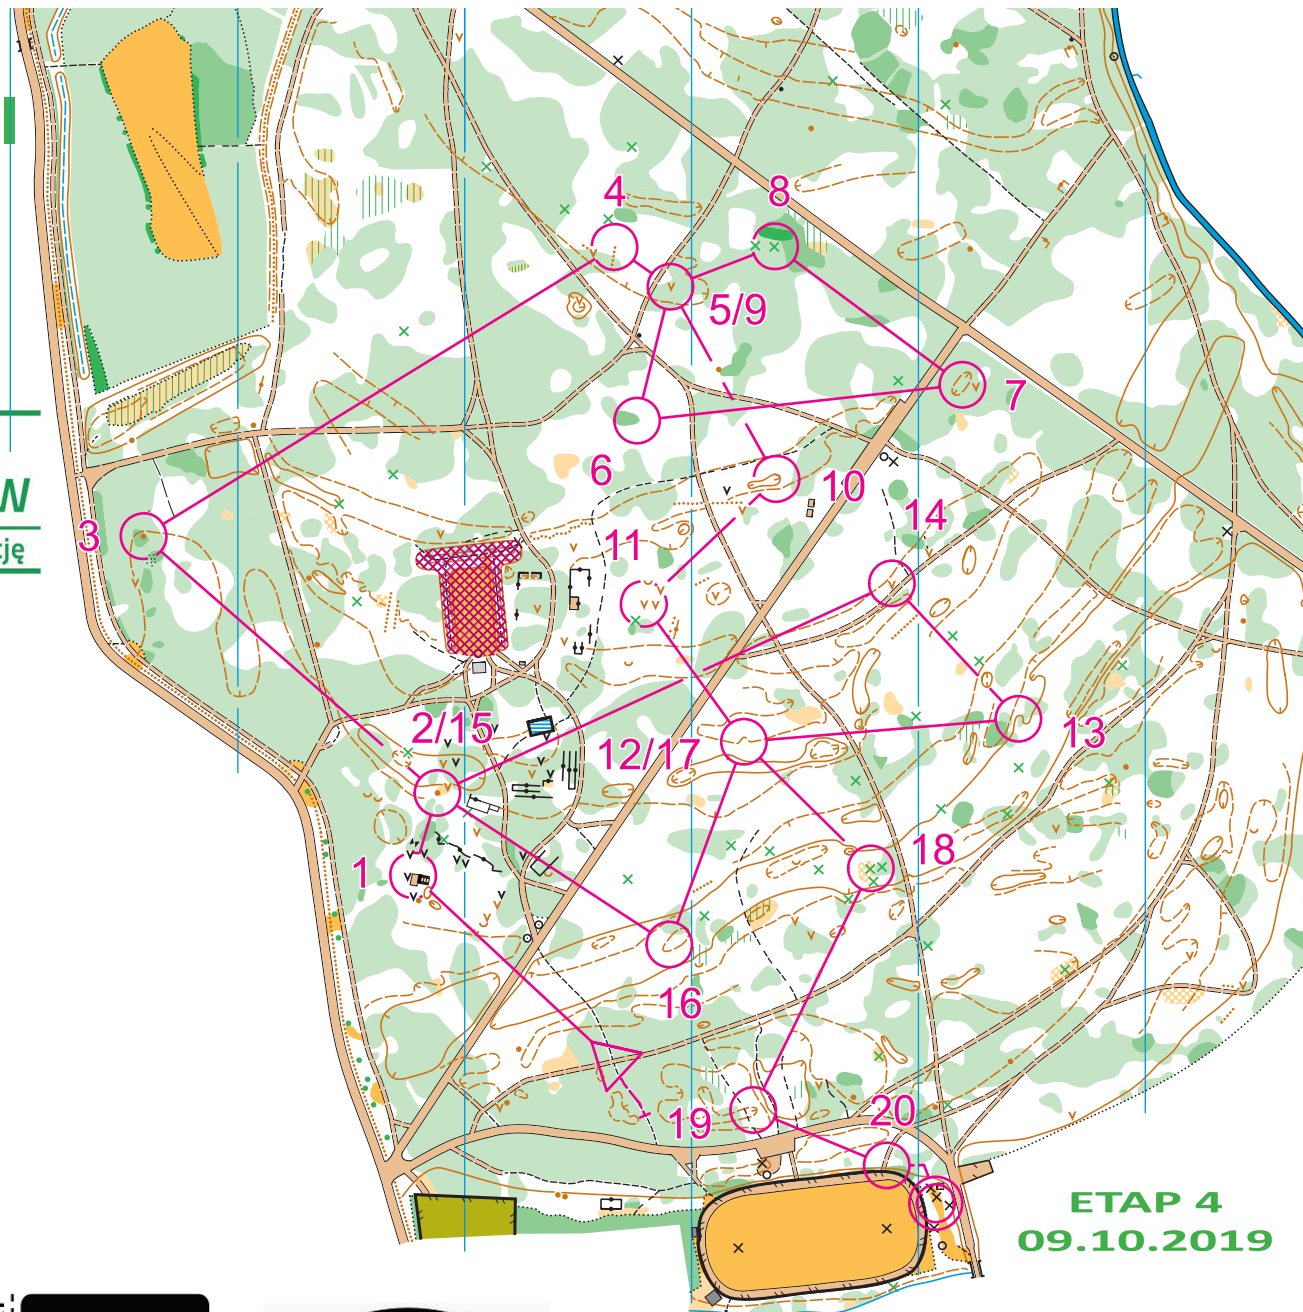

LASEK OSOBOWICKI

skala 1 : 5 000

aktualizacja:
Marcin Ciszek
Wrzesień 2019

ZIELONY WROCŁAW
bieg na orientację

TRASA:

A

ORGANIZATOR:

DOLNOŚLĄSKI
ZWIĄZEK
ORIENTACJI
SPORTOWEJ

PARTNERZY:

TARNOGAJ
www.centrumwspinaczkowe.pl

A	3,3 km				
----- 40 m ----->					
▷		/	/	×	
1	44	▨			┌
2	45	•			○
3	50	•	▨		○
4	36	▨			┌
5	35	∨			
6	43	▨			○
7	49	○			
8	48	→	⊗		○
9	35	∨			
10	37	○			○
11	46	↙	∨	1x6	
12	32	∩	—		
13	40	∩			
14	38	∨			
15	45	•			○
16	34	○			○
17	32	∩	—		
18	41	←	⊗		○
19	42	∩	—		
20	51	↙	▨		○

○----- 50 m ----->

ETAP 4
09.10.2019