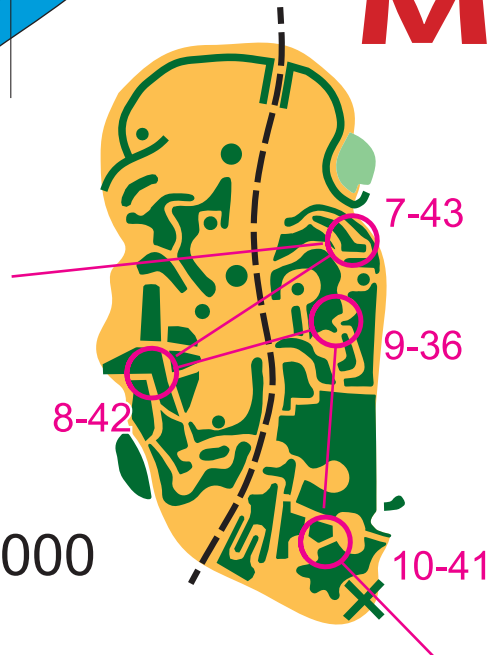

PARK LEŚNICKI

Centrum Kultury

ZAMEK

WROCŁAW

SKALA 1:5000 i 1:1000

autor:

Adrian Kopczyński Szymon Sosenko,

aktualizacja:

Kostiantyn Majasow VIII 2019

**ZIELONY
WROCŁAW**

bieg na orientację

**ETAP 3
11.09.2019**

ORGANIZATOR:

DOLNOŚLĄSKI
ZWIĄZEK
ORIENTACJI
SPORTOWEJ

SKALA 1:5000

	MIX	2,3 km	
▷		↙	○
1	32	⊗	└┘
2	55	⊗	└┘
3	34	⊗	○
4	40	⋯	○
5	39	○	
6	51	⊗	└┘
7	43	⊗	└┘
8	42	⊗	└┘
9	36	←	◁
10	41	⊗ ⊗	└┘
11	45	⊗	○
12	46	⊗	○
13	47	⊗	▷
14	48	∇	
15	54	△	○
16	50	∕ ∕ ∕	○

○ — 40 m — ○

TRASA:

Mix

1:1000

PARTNERZY:

Prawdziwa mąka
z wyjątkowego Młyna