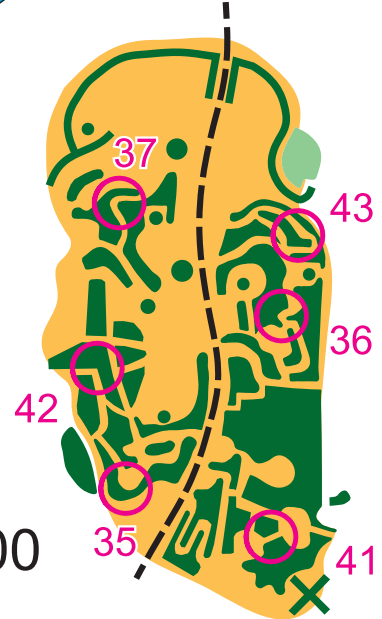

# ZAMEK

WROCŁAW

SKALA 1:5000 i 1:1000

autor:

Adrian Kopczyński Szymon Sosenko,

aktualizacja:

Kostiantyn Majasow VIII 2019

D		0,4 km		
▷		↙		♂
1	52	↗		—
2	31	⊗		♀
3	54	△		○
4	50	↖	↘	∩

○ — 40 m — ○

**ETAP 3**  
**11.09.2019**

ORGANIZATOR:

SKALA 1:5000

TRASA:

**D**

1:1000

PARTNERZY: