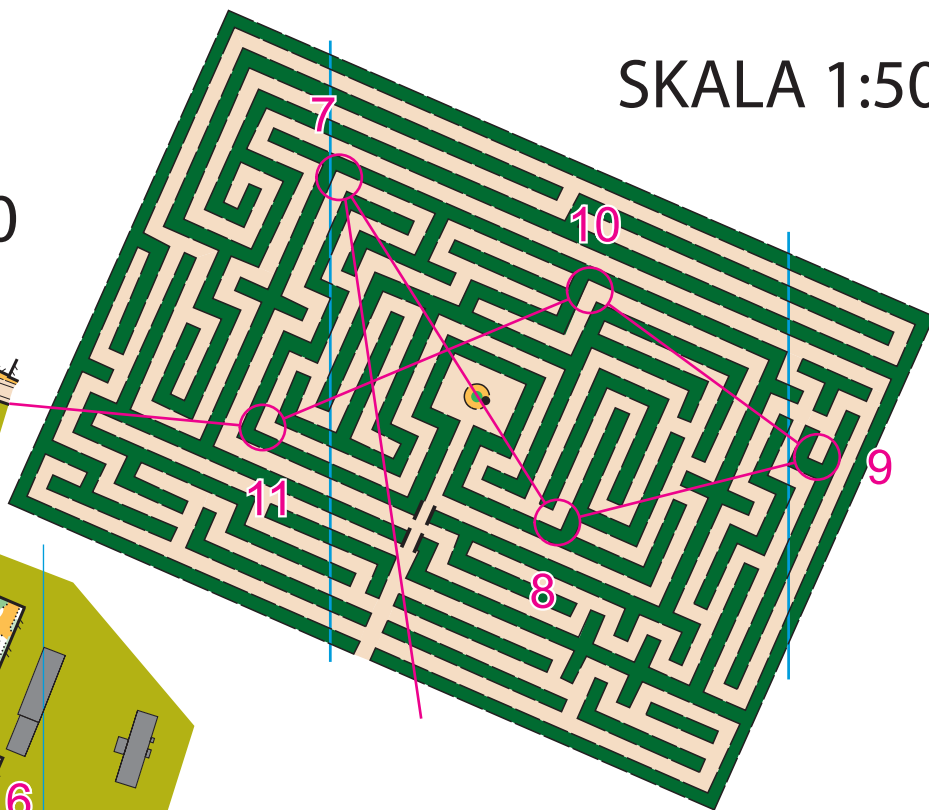

PARK BROCHOWSKI

SKALA 1:4000 i 1:500

TRASA:

autor:

Adrian Kopczyński 2013

aktualizacja:

Szymon Sosenko, Damian Becmer 2014

Kalikst Sobczyński 2019

ETAP 2
05.06.2019

SKALA 1:500

SKALA 1:4000

	C	XXXXXXXX	
▶		///	
1	32	⊗	⊙
2	52	△	
3	45	↗ △ ↑	
4	40	⊗	⊙
5	47	⊗	⊙
6	38	△ ☼	
7	50	⊙⊙⊙	^
8	37	⊙⊙⊙	v
9	48	---	⊥
10	34	⊙⊙⊙	^
11	33	⊙⊙⊙	<
12	32	⊗	⊙

13	54	⊗		⊥
14	55	◇		⊥
15	99	///	///	Y
⊙	70 m		⊙	

ORGANIZATOR:

PARTNERZY:

Prawdziwa mąka z wyjątkowego Młyna