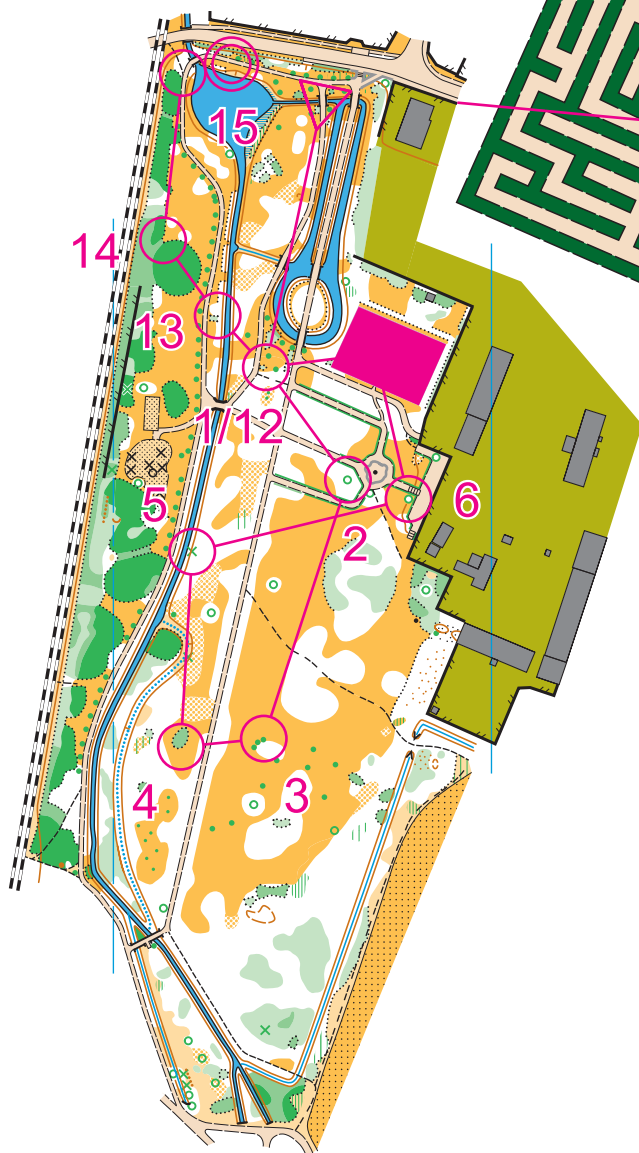

PARK BROCHOWSKI

SKALA 1:4000 i 1:500

TRASA:

autor:

Adrian Kopczyński 2013

aktualizacja:

Szymon Sosenko, Damian Becmer 2014

Kalikst Sobczyński 2019

ETAP 2
05.06.2019

SKALA 1:500

SKALA 1:4000

	C	XXXXXXXX	
▶		///	
1	32	⊗	⊙
2	52	△	
3	45	↗ △ ↑	
4	40	⊗	⊙
5	47	⊗	⊙
6	38	△ ☼	
7	50	⊙⊙⊙	^
8	37	⊙⊙⊙	v
9	48	---	⊥
10	34	⊙⊙⊙	^
11	33	⊙⊙⊙	<
12	32	⊗	⊙

13	54	⊗		⊥
14	55	◇		⊥
15	99	///	///	Y
⊙	70 m		⊙	