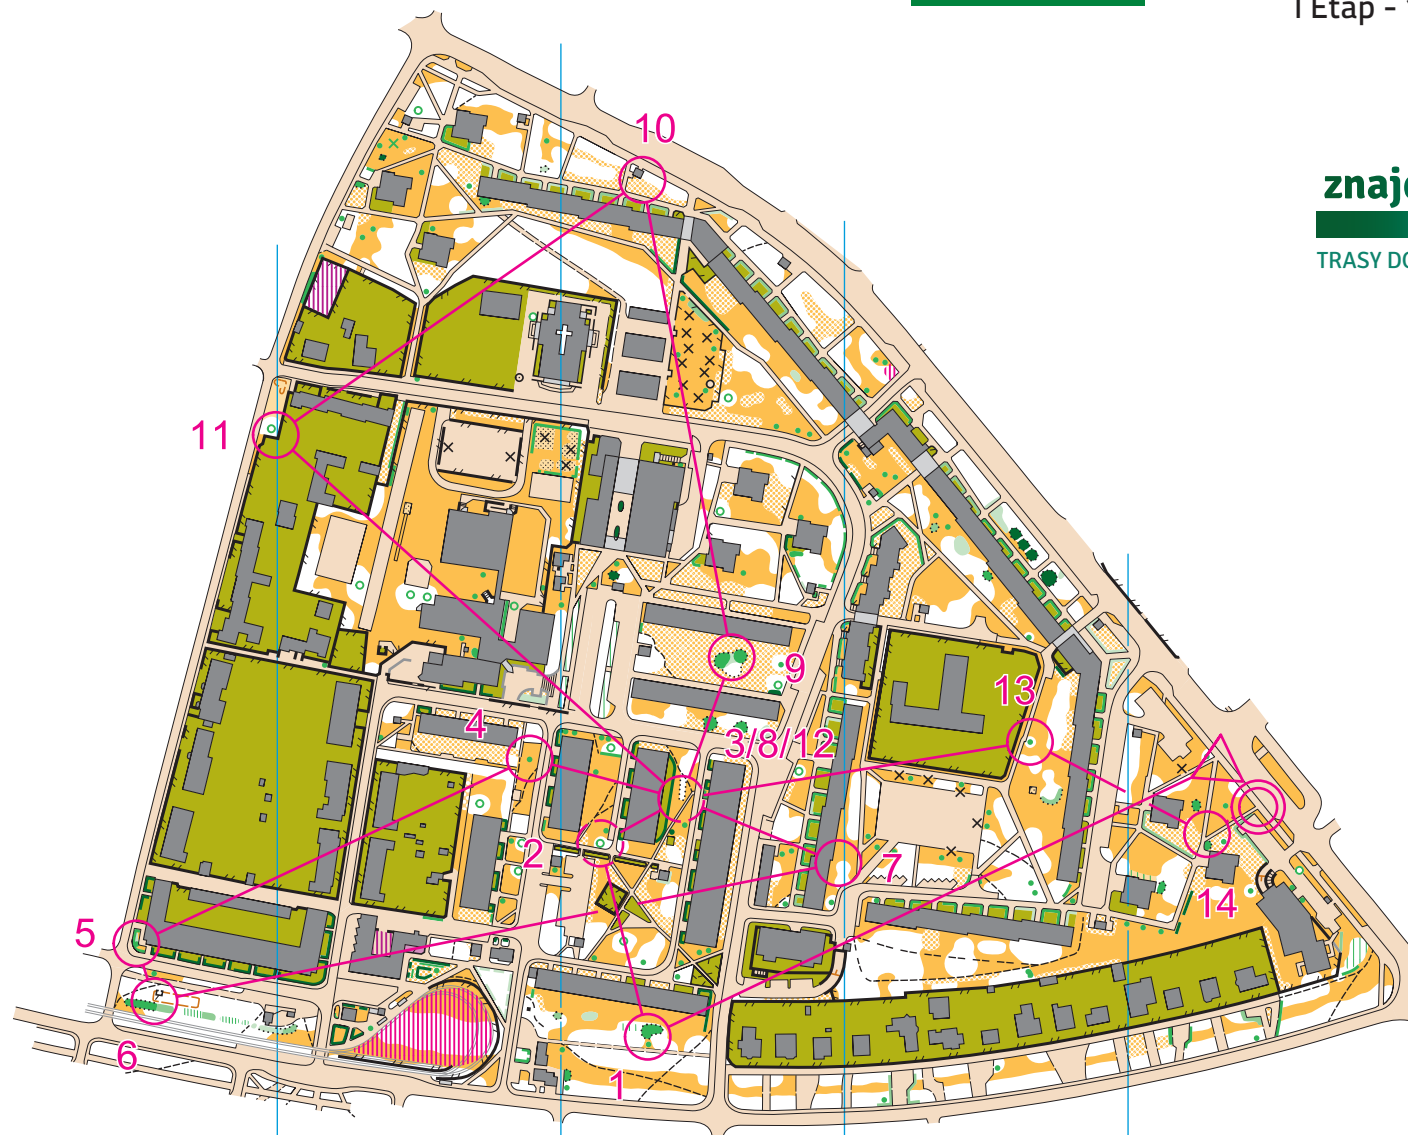

WROCLAW - BARTOSZOWICE

skala 1: 4000, warstwy co 2m
 Autor: Szymin Sosenko, Kostiantyn Majasow

MIX

I Etap - 16.05.2018

znajdziewlesie.pl

TRASY DO ORIENTACJI TERENOWEJ

WSZYSTKIE INFORMACJE
 O NASZYCH ZAWODACH
 DO ZNALEZIENIA NA:
www.bno.pl

MIX1	2.5 km		
▷	◇		┌
1 37	⊗		○
2 34	▲		○
3 31	◁		∨
4 36	▲ ☼		○
5 40	⊗		○
6 39	○		○
7 35	◁		└
8 31	◁		∨
9 32	⊗ ⊗		
10 43	⊙		○
11 41	↗		┌
12 31	◁		∨
13 47	▲ ☼		○
14 50	◇		┌

○ — 30 m — ○

ORGANIZATOR:

PARTNERZY: