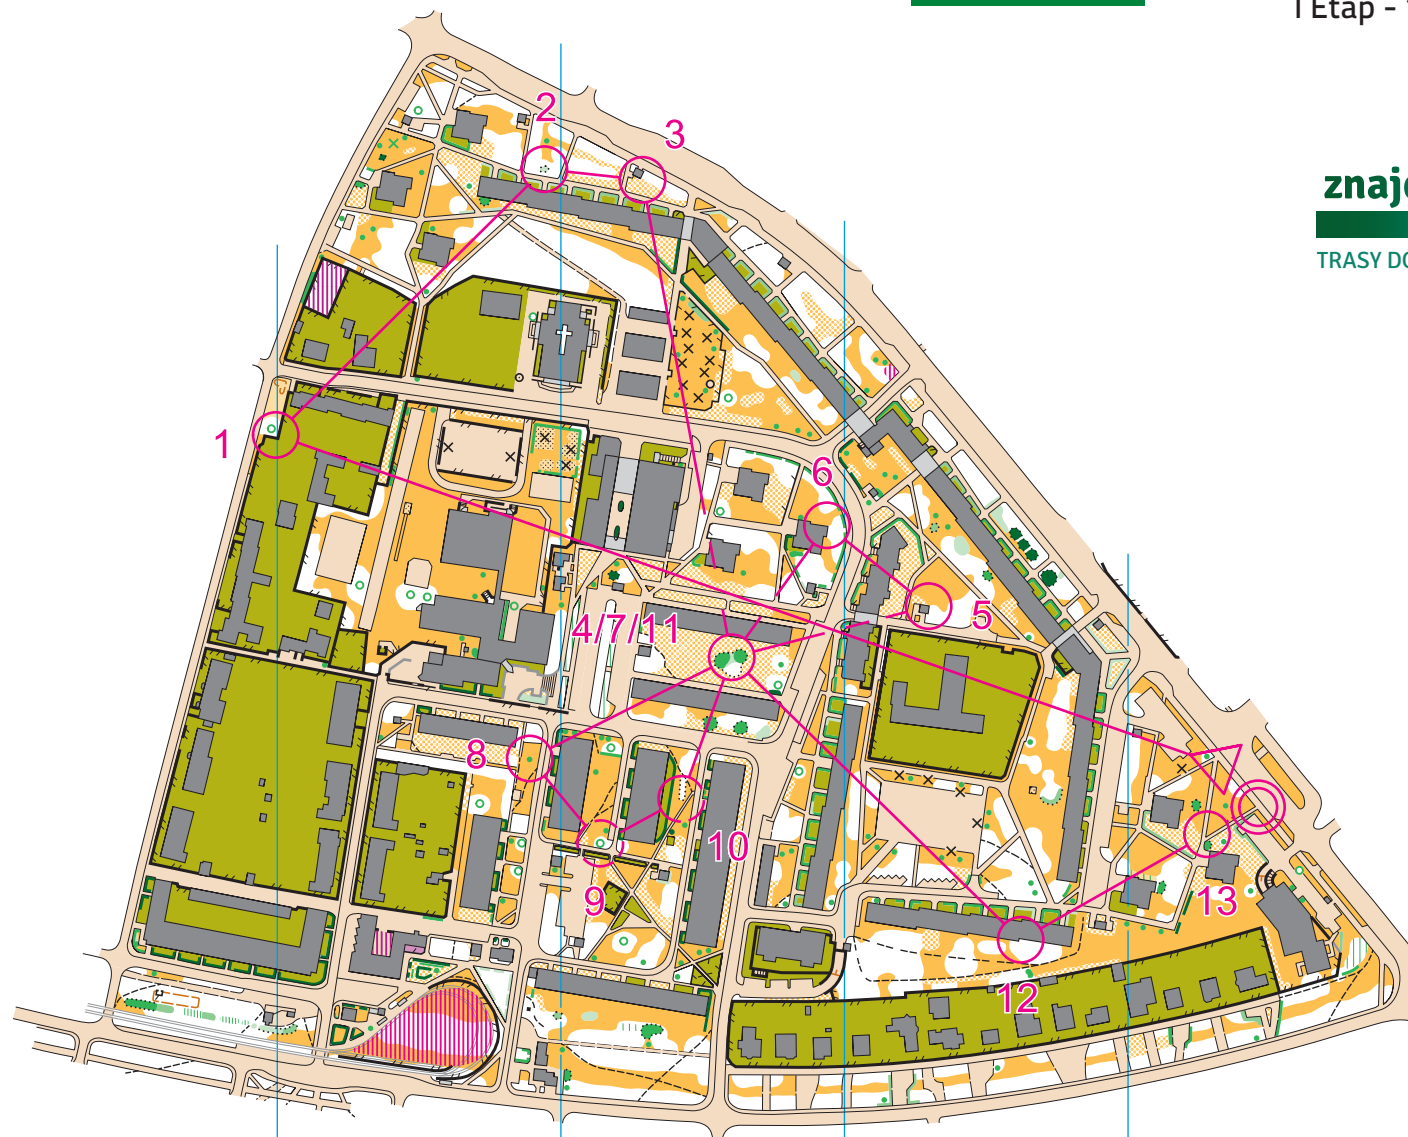

WROCLAW - BARTOSZOWICE

skala 1: 4000, warstwie co 2m
 Autor: Szymin Sosenko, Kostiantyn Majasow

C

I Etap - 16.05.2018

znajdzsiewlesie.pl

TRASY DO ORIENTACJI TERENOWEJ

WSZYSTKIE INFORMACJE
 O NASZYCH ZAWODACH
 DO ZNALEZIENIA NA:
www.bno.pl

	C1	2.0 km	
▷		◇	└
1	41	▤	└
2	42	▨	○
3	43	⊙	○
4	32	▨ ▨	▬
5	49	■	└
6	44	■	└
7	32	▨ ▨	▬
8	36	△ ⊕	○
9	34	△	○
10	31	◁	∨
11	32	▨ ▨	▬
12	48	■	└
13	50	◇	└

○ — 30 m — ○

ORGANIZATOR:

PARTNERZY: