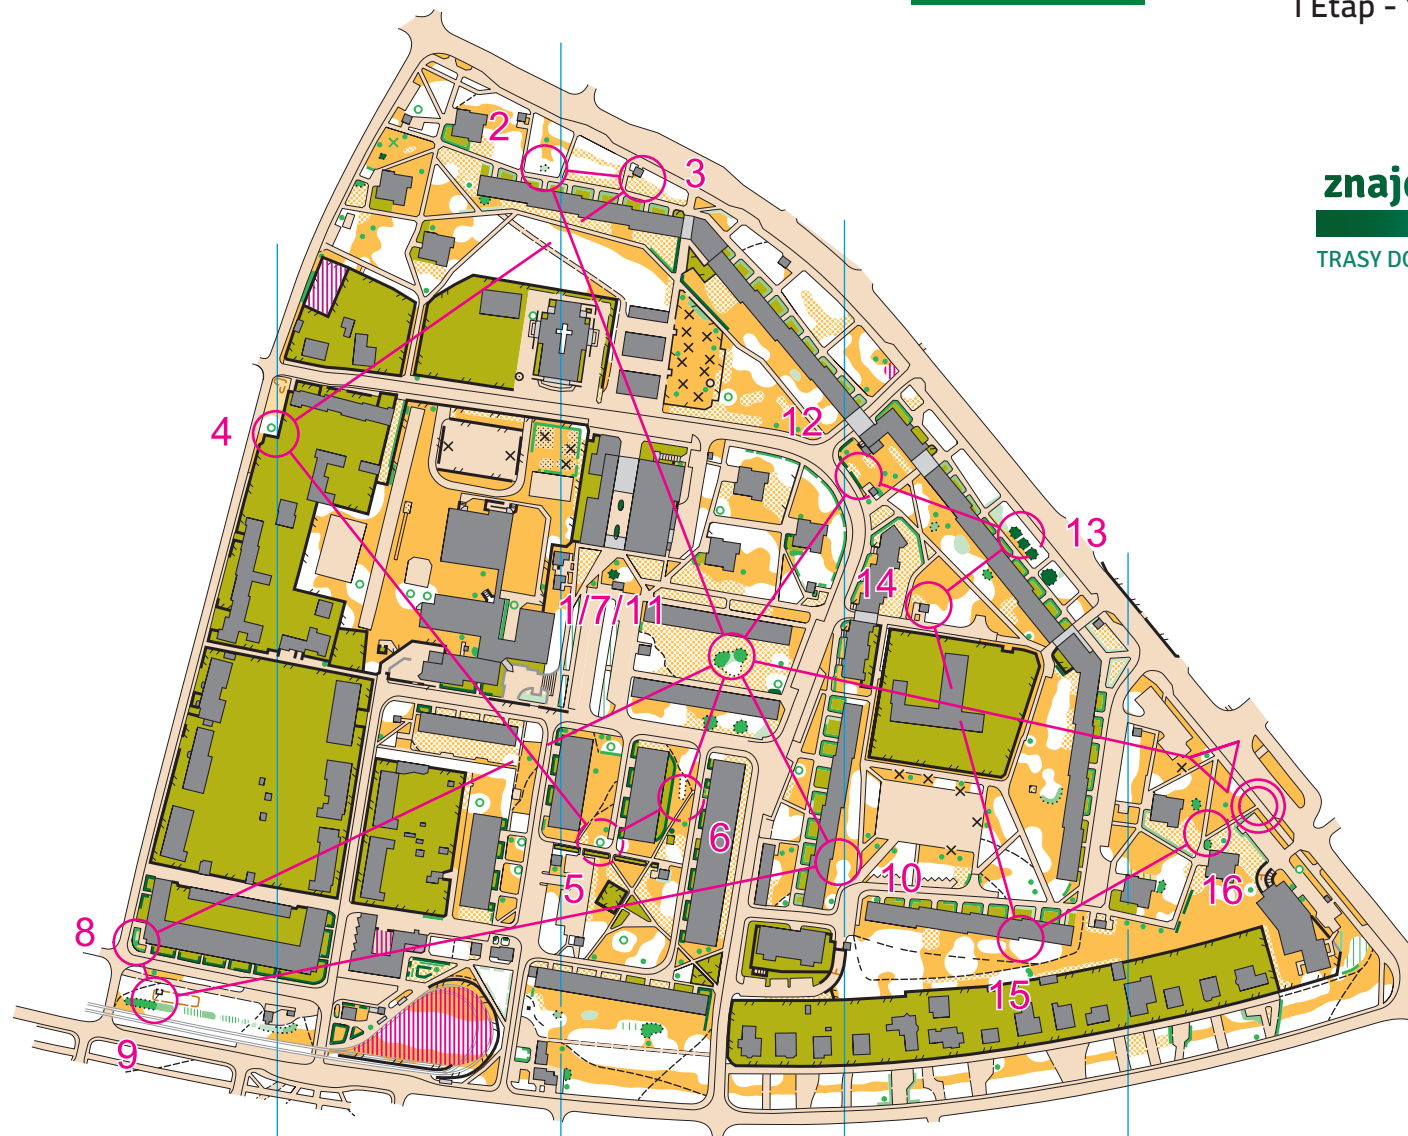

WROCLAW - BARTOSZOWICE

skala 1: 4000, warstwy co 2m
 Autor: Szymin Sosenko, Kostiantyn Majasow

B

I Etap - 16.05.2018

znajdzsiewlesie.pl

TRASY DO ORIENTACJI TERENOWEJ

WSZYSTKIE INFORMACJE
 O NASZYCH ZAWODACH
 DO ZNALEZIENIA NA:
www.bno.pl

	B1	2.7 km	
▷		◇	┌
1	32	⊗	┌
2	42	⊗	○
3	43	⊗	○
4	41	↖	└
5	34	▲	○
6	31	↙	└
7	32	⊗	┌
8	40	⊗	○
9	39	○	○
10	35	↙	┌
11	32	⊗	┌
12	45	⊗	○
13	46	↖	○
14	49	■	┌
15	48	■	┌
16	50	◇	┌

○ — 30 m

ORGANIZATOR:

PARTNERZY: