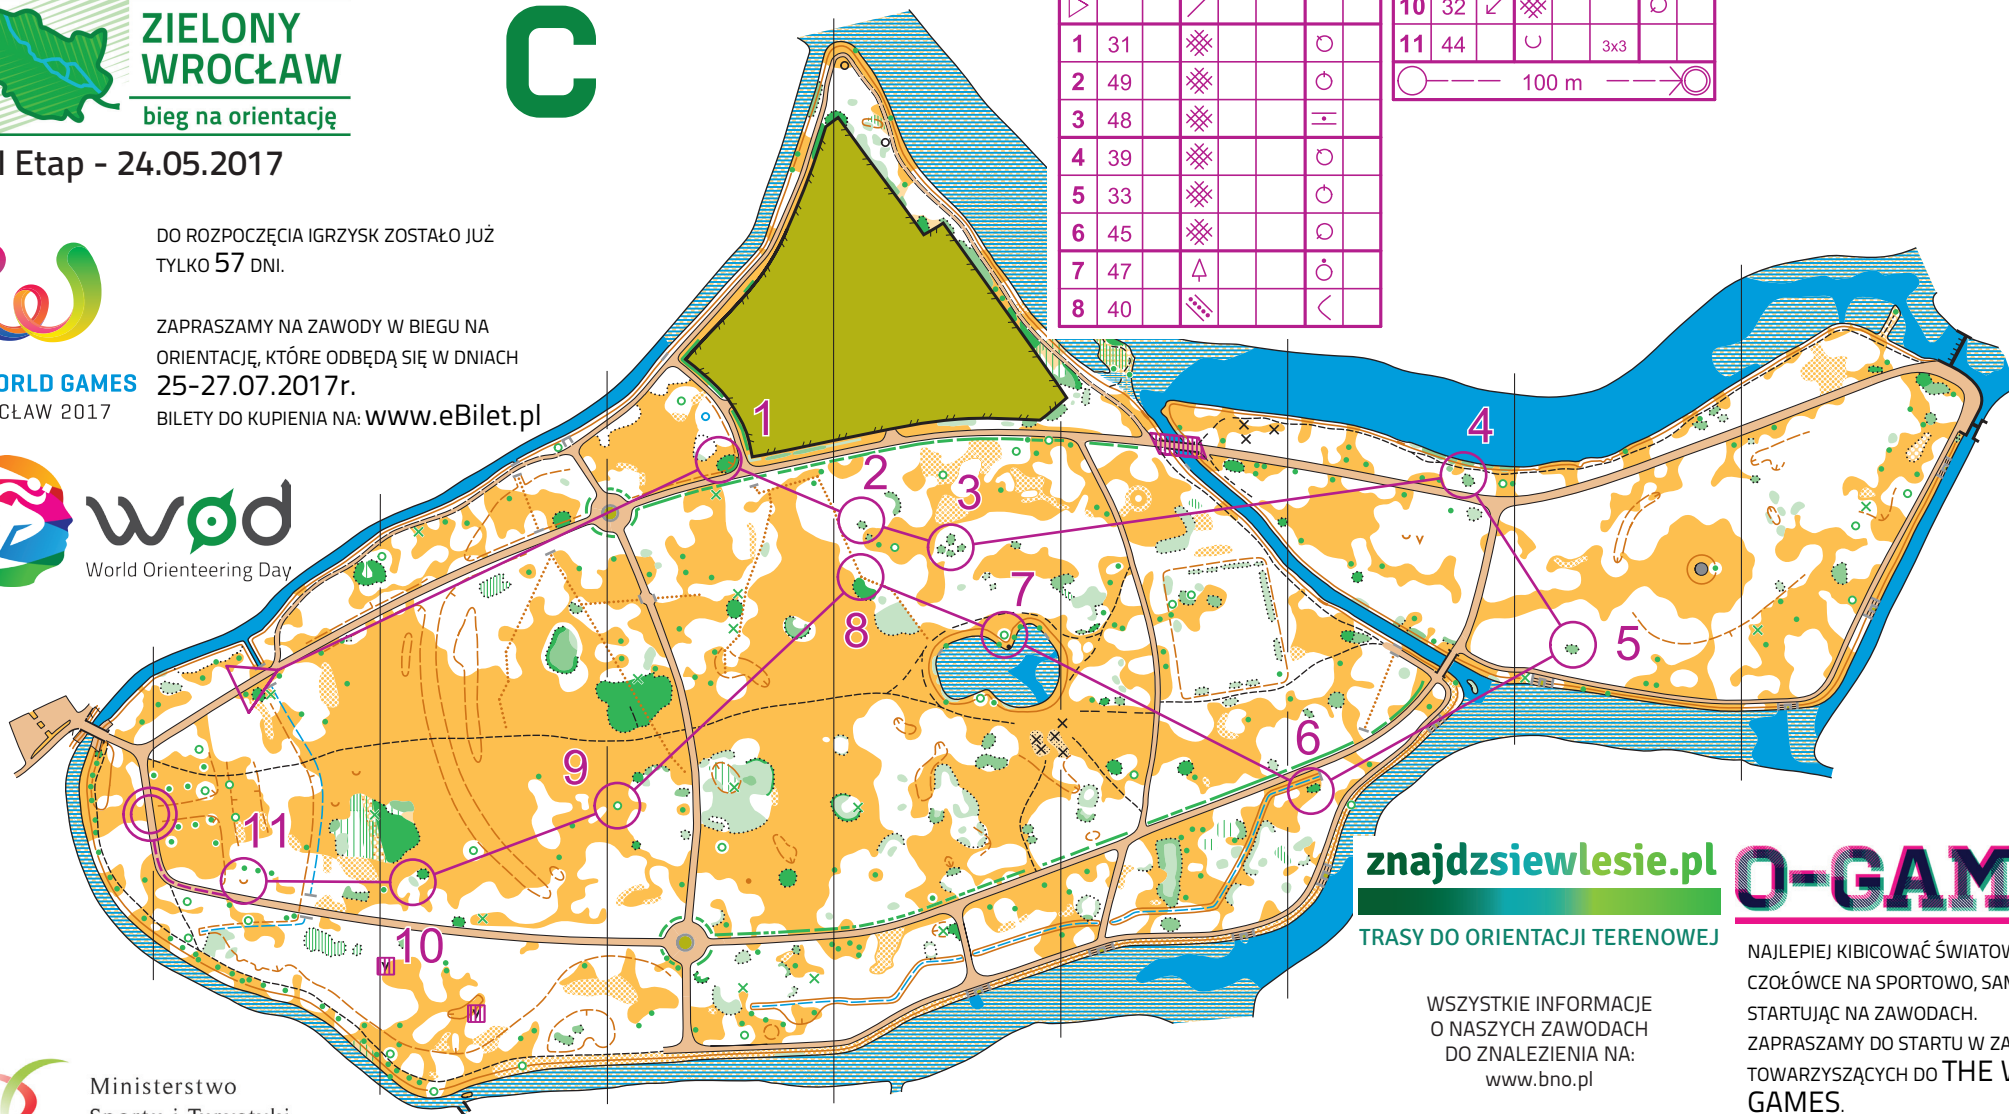

PARK WSCHODNI

skala 1:5000, warstwie co 2m
Autor: Szymon Sosenko

II Etap - 24.05.2017

C

DO ROZPOCZĘCIA IGRZYSK ZOSTAŁO JUŻ TYLKO 57 DNI.

ZAPRASZAMY NA ZAWODY W BIEGU NA ORIENTACJĘ, KTÓRE ODBĘDĄ SIĘ W DNIACH 25-27.07.2017r.

BILETY DO KUPIENIA NA: www.eBilet.pl

THE WORLD GAMES
WROCLAW 2017

	C	2.1 km		
▷		/		
1	31	⊗		○
2	49	⊗		○
3	48	⊗		⊖
4	39	⊗		○
5	33	⊗		○
6	45	⊗		○
7	47	△		○
8	40	⊗		<

9	36	△		○
10	32	✓	⊗	○
11	44	∪	3x3	

○ — 100 m