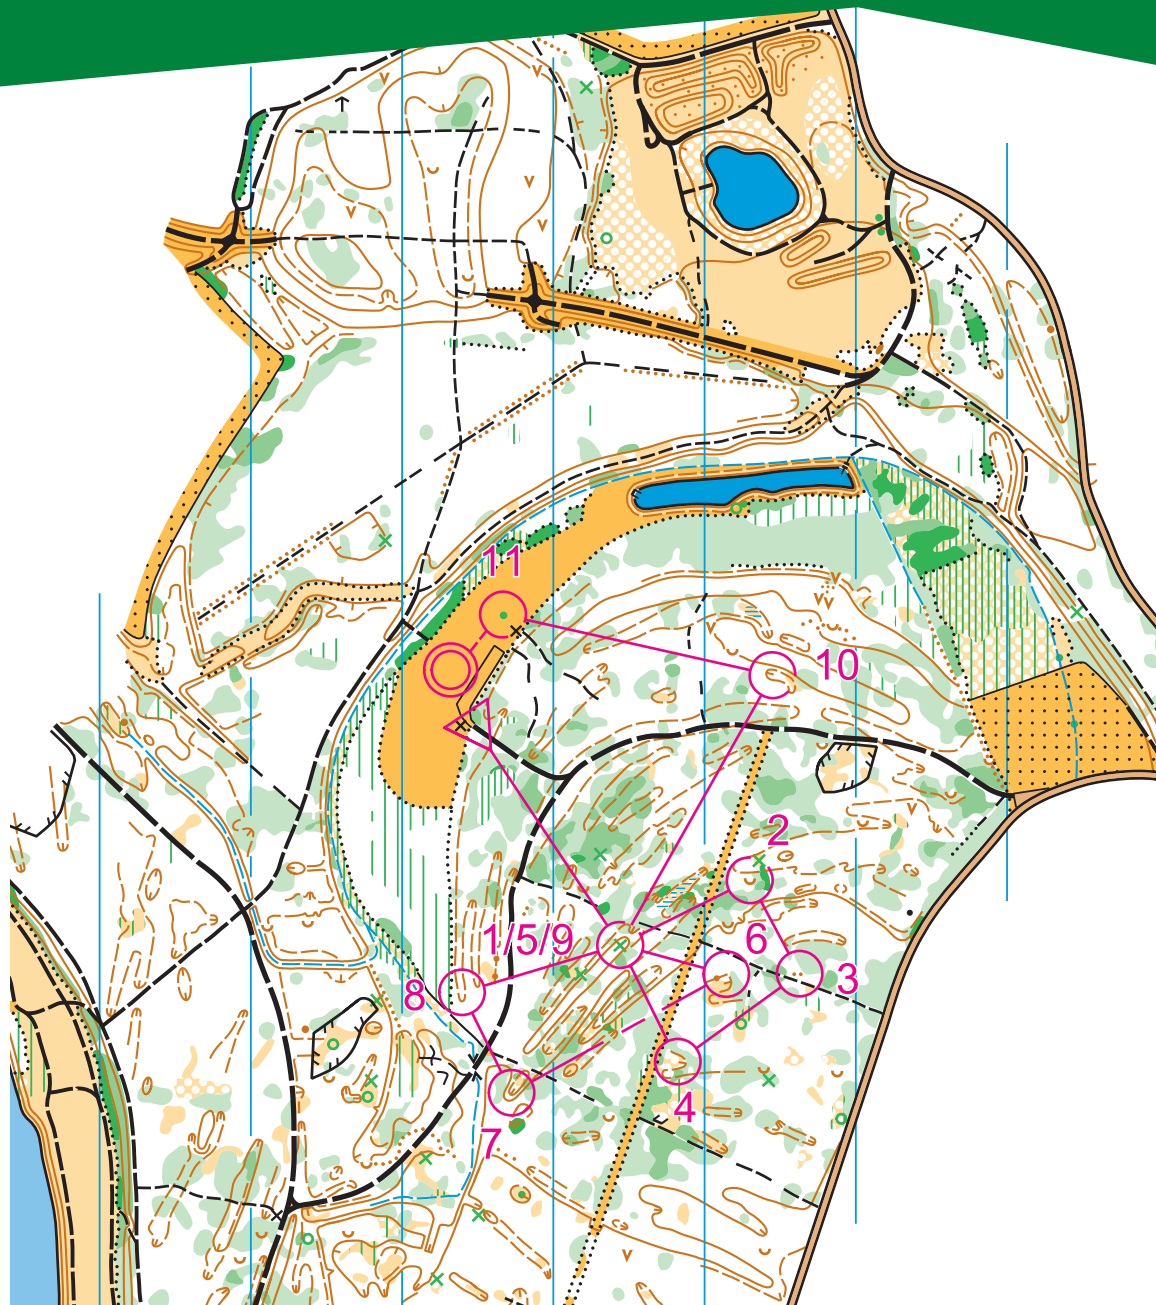

RĘDZIN

skala 1: 7500, warstwice co 2,5 m
Autor: Kostiantyn Majasow, Adrian Kopczyński

C1

ZIELONY WROCŁAW
bieg na orientację

V Etap - 12.10.2016

	C 1	2.1 km		
▷		↘		↙
1	48	⊗		⊙
2	33	∪		
3	49	⊞		⊞
4	50	∩		
5	48	⊗		⊙
6	51	⦶		↗
7	52	⊙		⊙
8	53	↙		⊙
9	48	⊗		⊙
10	45	⊙		⊙
11	60	⬆		⊙
○	80 m			⊙

Ministerstwo
Sportu i Turystyki

THE WORLD GAMES
WROCŁAW 2017

BIEG NA ORIENTACJĘ
DYSCYPLINĄ
ŚWIATOWYCH IGRZYSK
SPORTOWYCH -
THE WORLD GAMES 2017

znajdzsiewlesie.pl

TRASY DO ORIENTACJI TERENOWEJ

WSZYSTKIE INFORMACJE
O NASZYCH ZAWODACH
DO ZNALEZIENIA NA:
www.bno.pl

Organizatorzy:

Partnerzy:

Dolnośląski
Związek
Orientacji
Sportowej