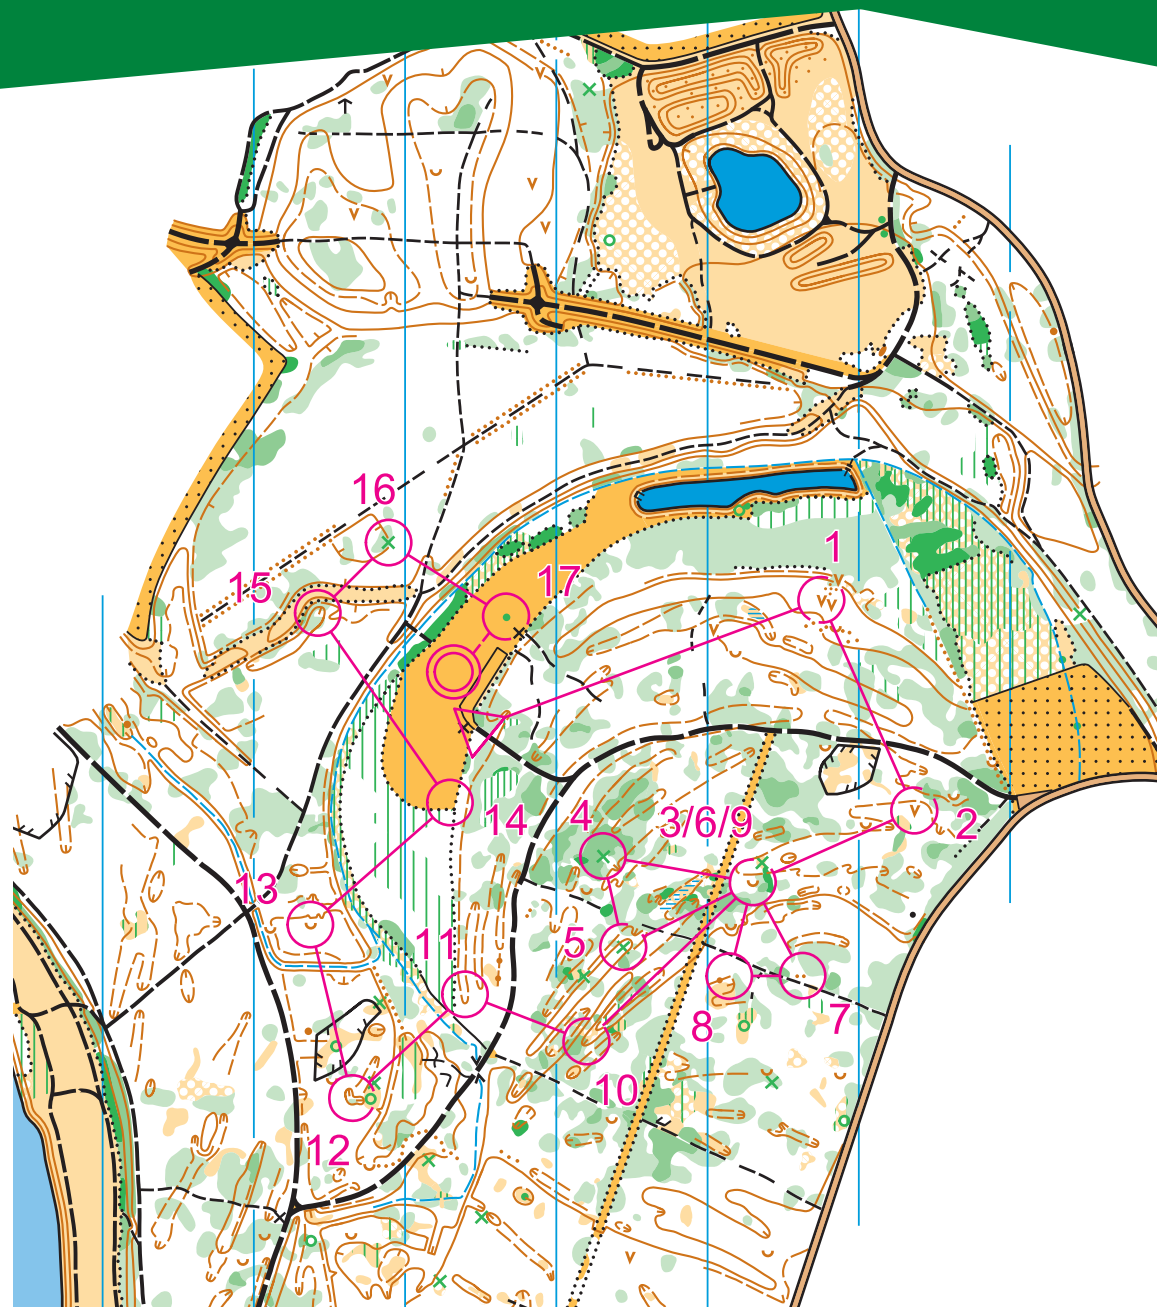

RĘDZIN

skala 1: 7500, warstwice co 2,5 m
Autor: Kostiantyn Majasow, Adrian Kopczyński

B1

**ZIELONY
WROCŁAW**
bieg na orientację

V Etap - 12.10.2016

B 1	2.8 km		
▷	↙	↖	
1 44 ←	∇		
2 36	∇		
3 33	∪		
4 37	⊗		○
5 48	⊗		○
6 33	∪		
7 49	⊞		└
8 51	⊞		└
9 33	∪		
10 31	⊞		○
11 53	↙		○
12 38	○		○
13 39	∪		
14 40	◇		└
15 41	○		
16 47	⊗		○
17 60	⊞		○
○	80 m	○	

Ministerstwo
Sportu i Turystyki

THE WORLD GAMES
WROCŁAW 2017

BIEG NA ORIENTACJĘ
DYSCYPLINĄ
ŚWIATOWYCH IGRZYSK
SPORTOWYCH -
THE WORLD GAMES 2017

znajdzsiewlesie.pl

TRASY DO ORIENTACJI TERENOWEJ

WSZYSTKIE INFORMACJE
O NASZYCH ZAWODACH
DO ZNALEZIENIA NA:
www.bno.pl

Organizatorzy:

Partnerzy:

Dolnośląski
Związek
Orientacji
Sportowej