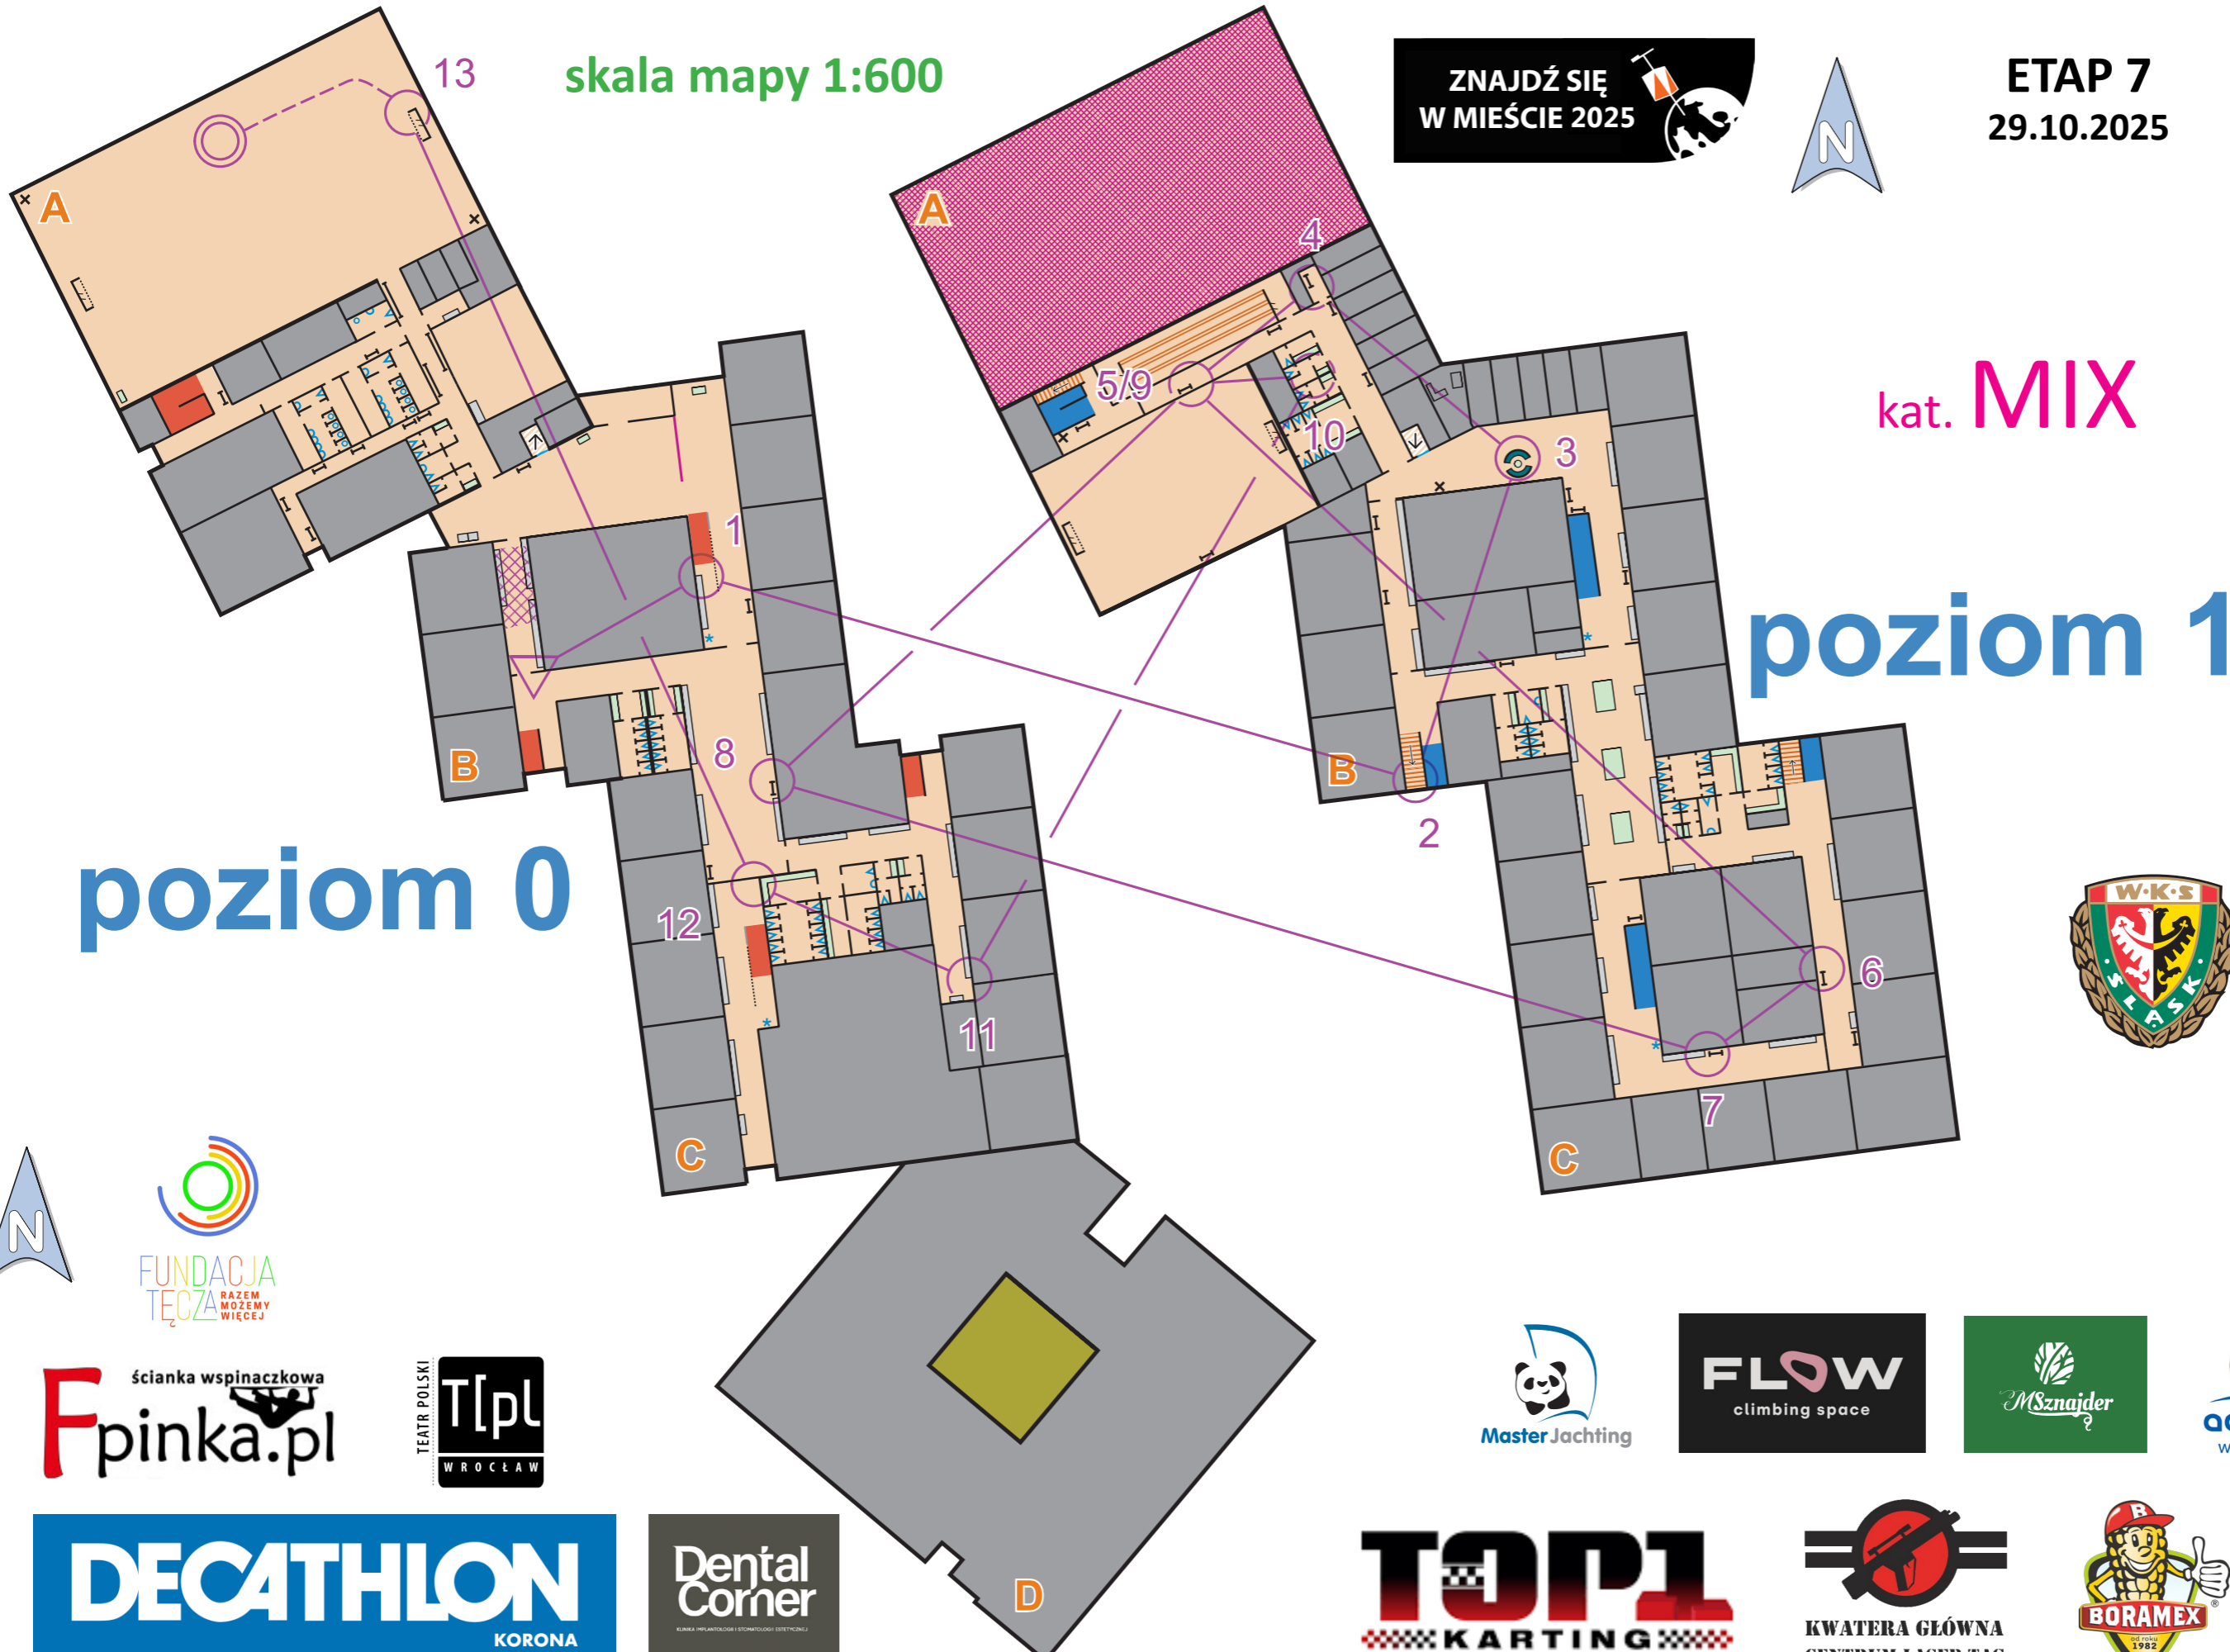

# Zespół Szkolno-Przedszkolny Nr 26 we Wrocławiu

ZSWM'25 - E7 INDOOR				
MIX	2,1 km			
1	38			
2	46	←		
3	33	↑		
4	36			
5	45			
6	44			
7	43			
8	52			
9	45			
10	34			
11	37			
12	42	↓		
13	60			

20 m