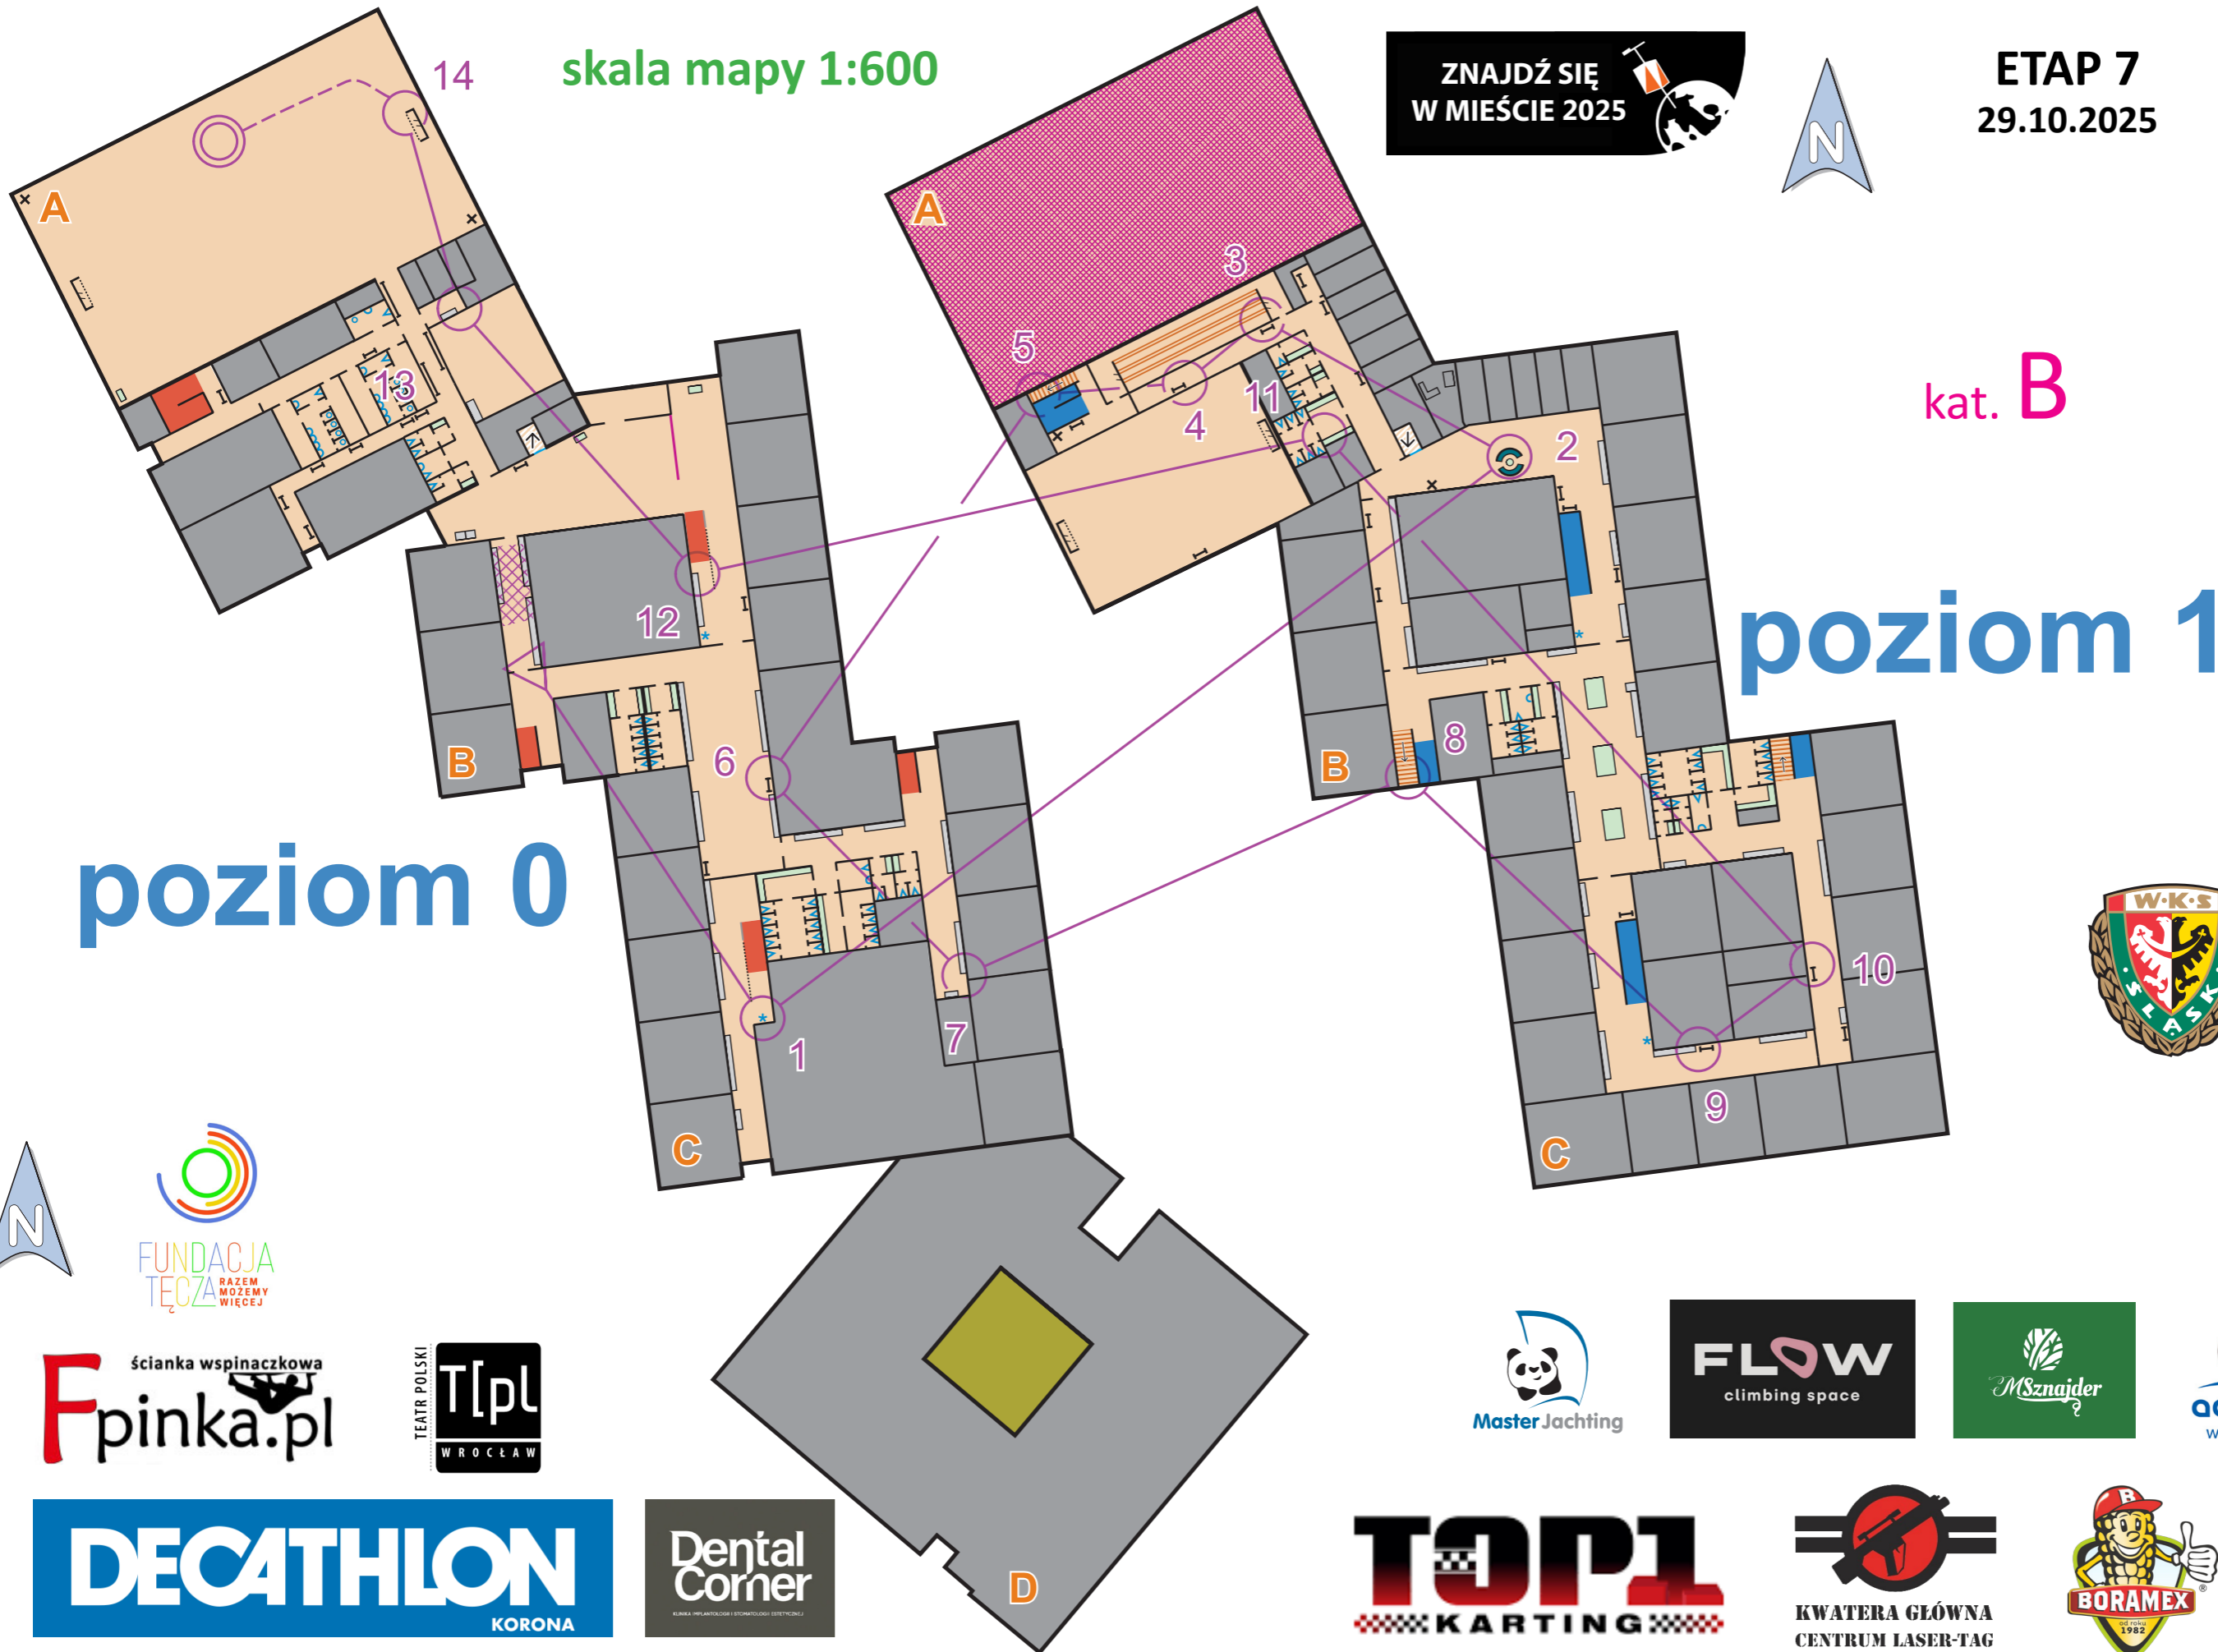

# Zespół Szkolno-Przedszkolny Nr 26 we Wrocławiu

ZSWM'25 - E7 INDOOR				
	B	2,1 km		
▶				
1	35			○
2	33	↑		○
3	50			○
4	45			○
5	31	↑		○
6	52			○
7	37	↗		○
8	46	←		○
9	43			○
10	44			○
11	41			○
12	38			○
13	47			○
14	60			○

○ --- 20 m --- ○

FUNDACJA  
TĘCZA  
RAZEM  
MOŻEMY  
WIĘCEJ

ścianka wspinaczkowa  
**Fpinka.pl**

TEATR POLSKI  
**T[pl]**  
WROCLAW

**DECATHLON**  
KORONA

Dental  
Corner  
KLINIKI PRZELIANTOLOGII I STOMATOLOGII ESTETYCZNEJ

**FLOW**  
climbing space

**TOP1**  
KARTING