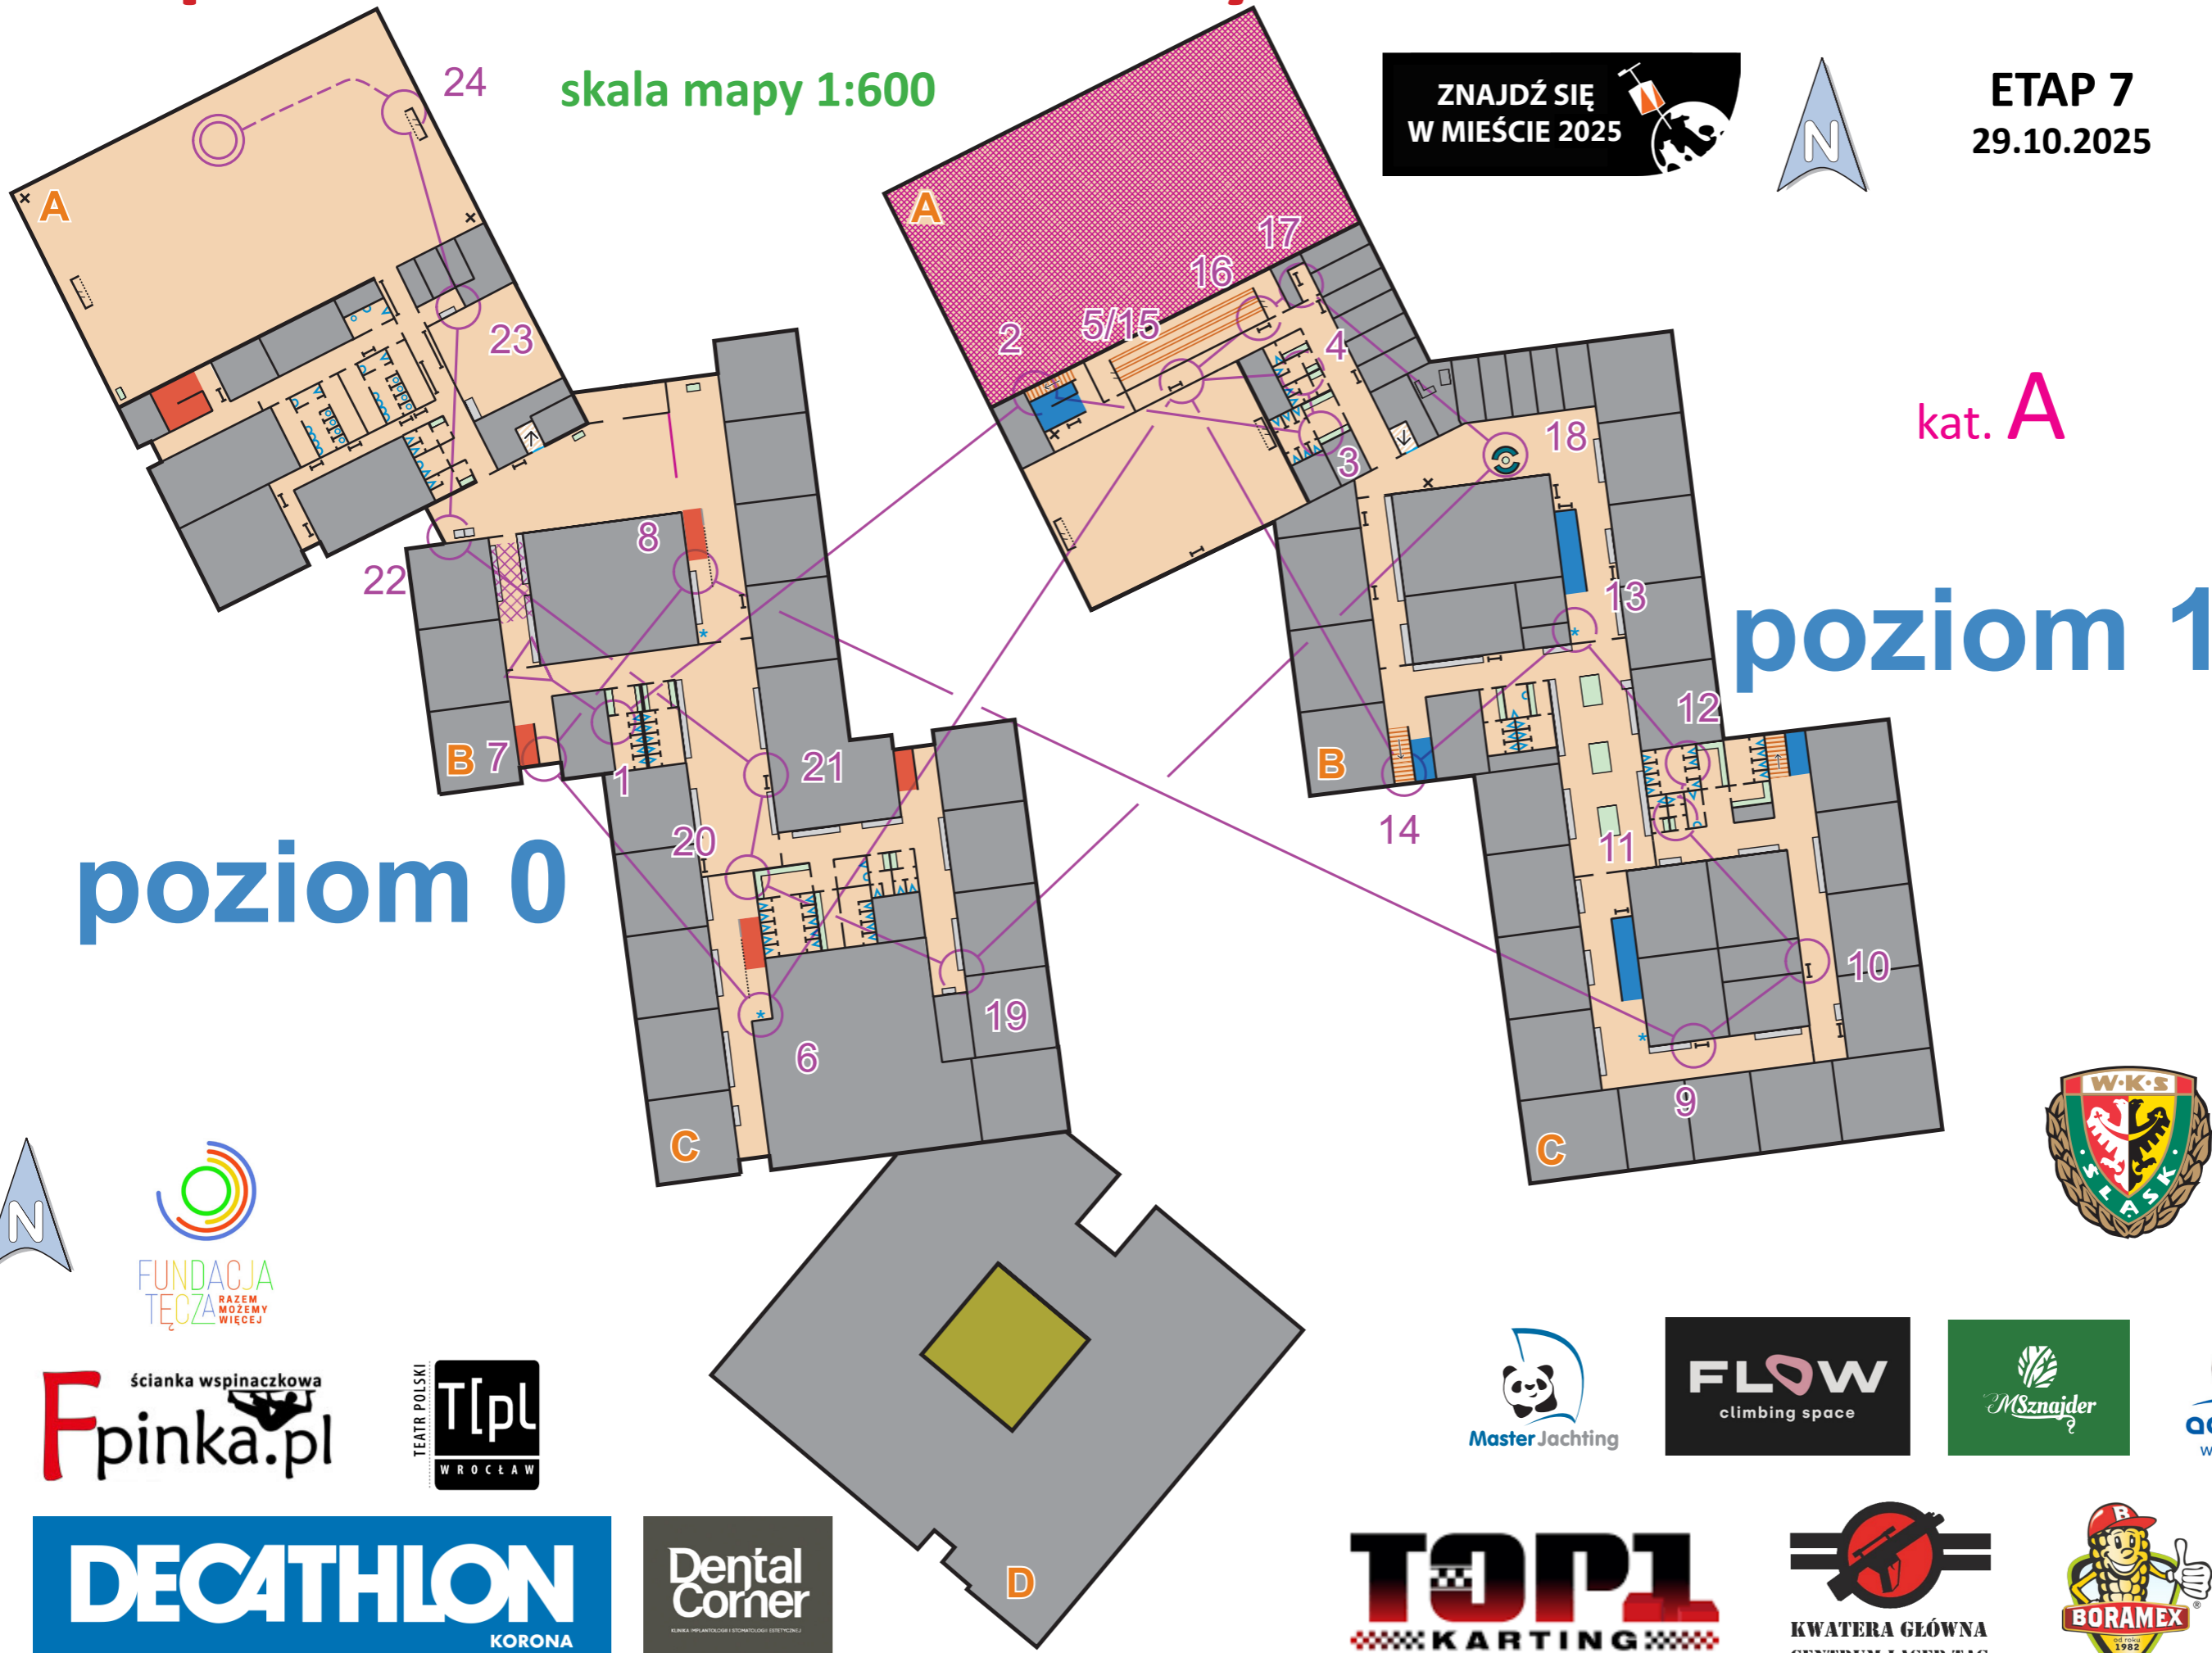

Zespół Szkolno-Przedszkolny Nr 26 we Wrocławiu

ZSWM'25 - E7 INDOOR				
	A	2,5 km		
▶				└
1	32	▨		└
2	31	↑	↗	
3	41	▨		└
4	34	↖	▨	>
5	45			○
6	35	☹		○
7	49	▨		└
8	38	▨		└
9	43	▨		└
10	44			○
11	39	→	☹	└
12	40	↓	☹	○
13	51	☹		○
14	46	←	↗	
15	45			○
16	50	▨		>
17	36			○
18	33	↑	☹	└
19	37	↗	▨	○
20	42	↓	▨	└
21	52			○
22	48	▨		○
23	47	▨		○
24	60	↗		○

○ --- 20 m --- ○

FUNDACJA
TĘCZA
RAZEM
MOŻEMY
WIĘCEJ