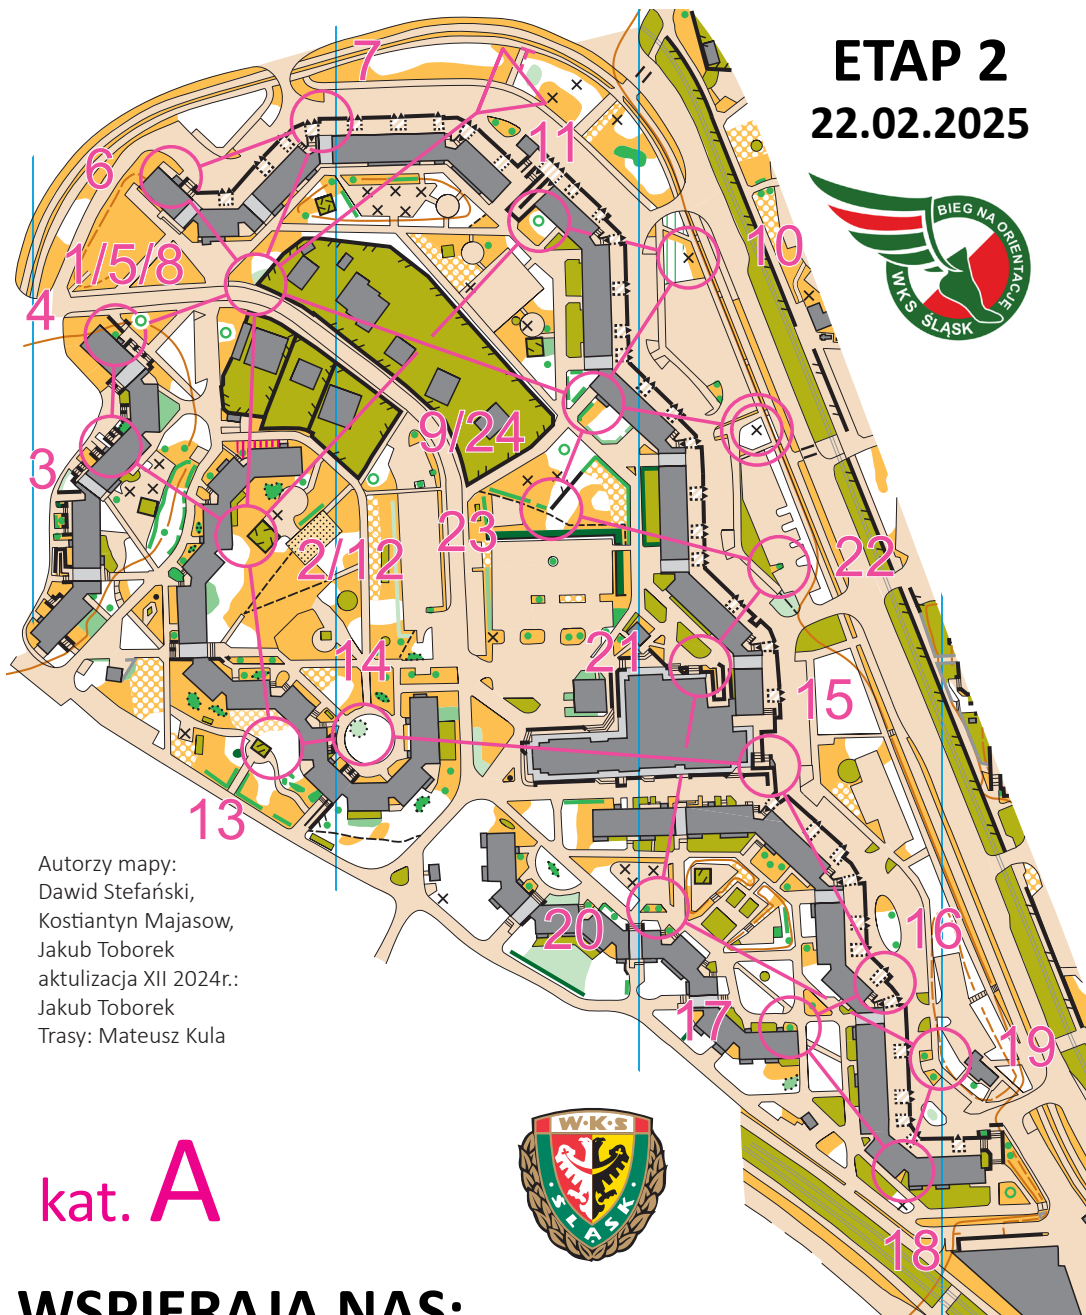

KOZANÓW ZACHÓD

skala 1:3 000 warstwy co 2 m

ZNAJDŹ SIĘ
W MIEŚCIE 2025

ETAP 2
22.02.2025

Autorzy mapy:
Dawid Stefański,
Kostiantyn Majasow,
Jakub Toborek
aktualizacja XII 2024r.:
Jakub Toborek
Trasy: Mateusz Kula

kat. **A**

A		3,1 km		
		20 m		→△
▷		↗	↘	∇
1	31	↗		<
2	36	↗		<
3	35	⊞		○
4	34	⊞		○
5	31	↗		<
6	32	←	⊞	∇
7	33	↗		└
8	31	↗		<
9	41		⊞	∇
10	40	×		○
11	39	△	⊞	○
12	36	↗		<
13	37	↗		>
14	38	⊞		○
15	49	↗		└
16	46	↗		<
17	45	△	⊞	○
18	48	◇		∧
19	47	⊞		○
20	44	→	△	○
21	43		↗	└
22	50	△		○
23	42	↗		∇
24	41		⊞	∇