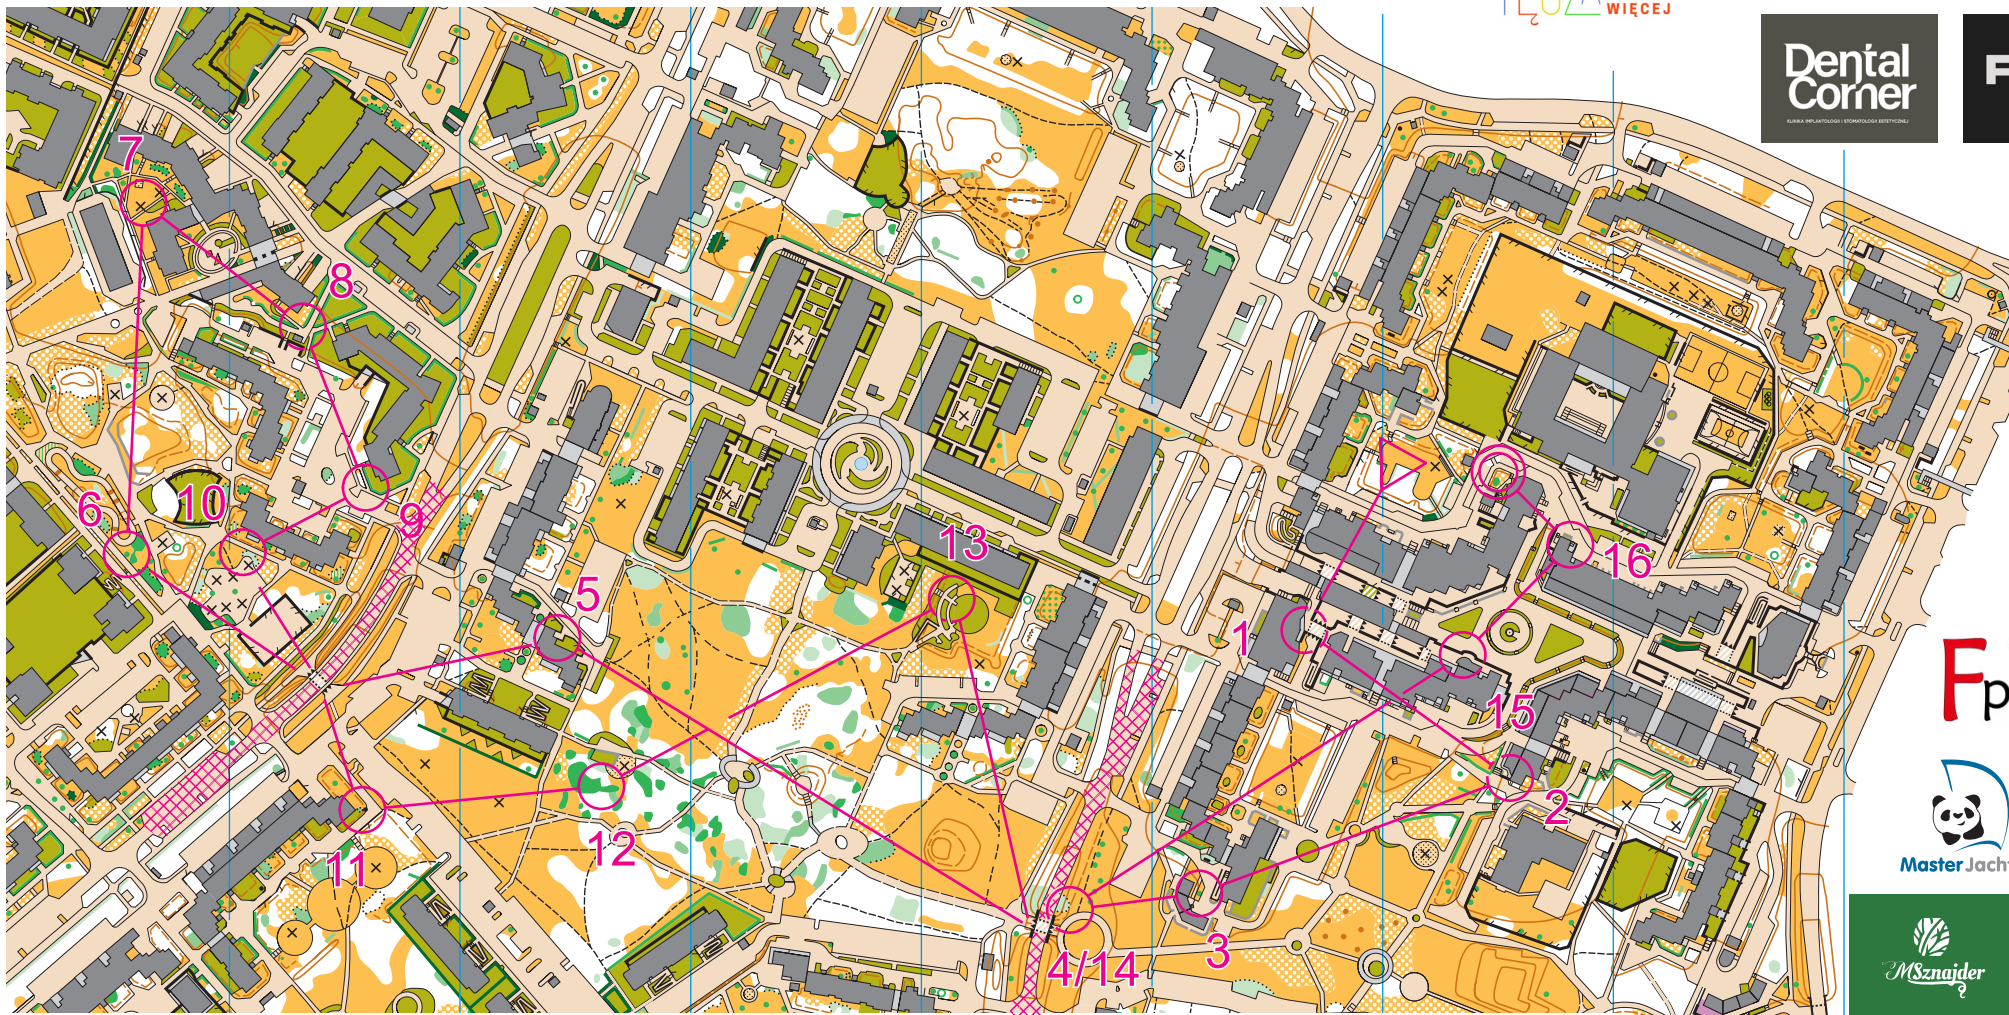

GĄDÓW

skala 1:4 000 warstwie co 2 m

ETAP 1
18.01.2025

kat. **Mix**

Autorzy mapy:
Kostiantyn Majasow,
Wojciech Dwojak,
Adrin Kopczyński,
Jakub Toborek
aktualizacja XII 2024r.:
Jakub Toborek
Trasy: Mateusz Kula

FUNDACJA
TĘCZA
RAZEM
MOŻEMY
WIĘCEJ

ZNAJDŹ SIĘ
W MIEŚCIE 2025

DECATHLON
KORONA

Dental
Corner

FLOW
climbing space

TEATR POLSKI
T|pl
WROCŁAW

aquapark
wrocław

ściana wspinaczkowa
Fpinka.pl

Master Jachting

Mszajder

KWATERA GŁÓWNA
CENTRUM LASER-TAG

MIX	3,0 km		
1	47		
2	46		
3	44		

4	43		
5	37		
6	36		
7	32		
8	33		

9	34		
10	35		
11	39		
12	40		
13	42		

14	43		
15	49		
16	50		

50 m