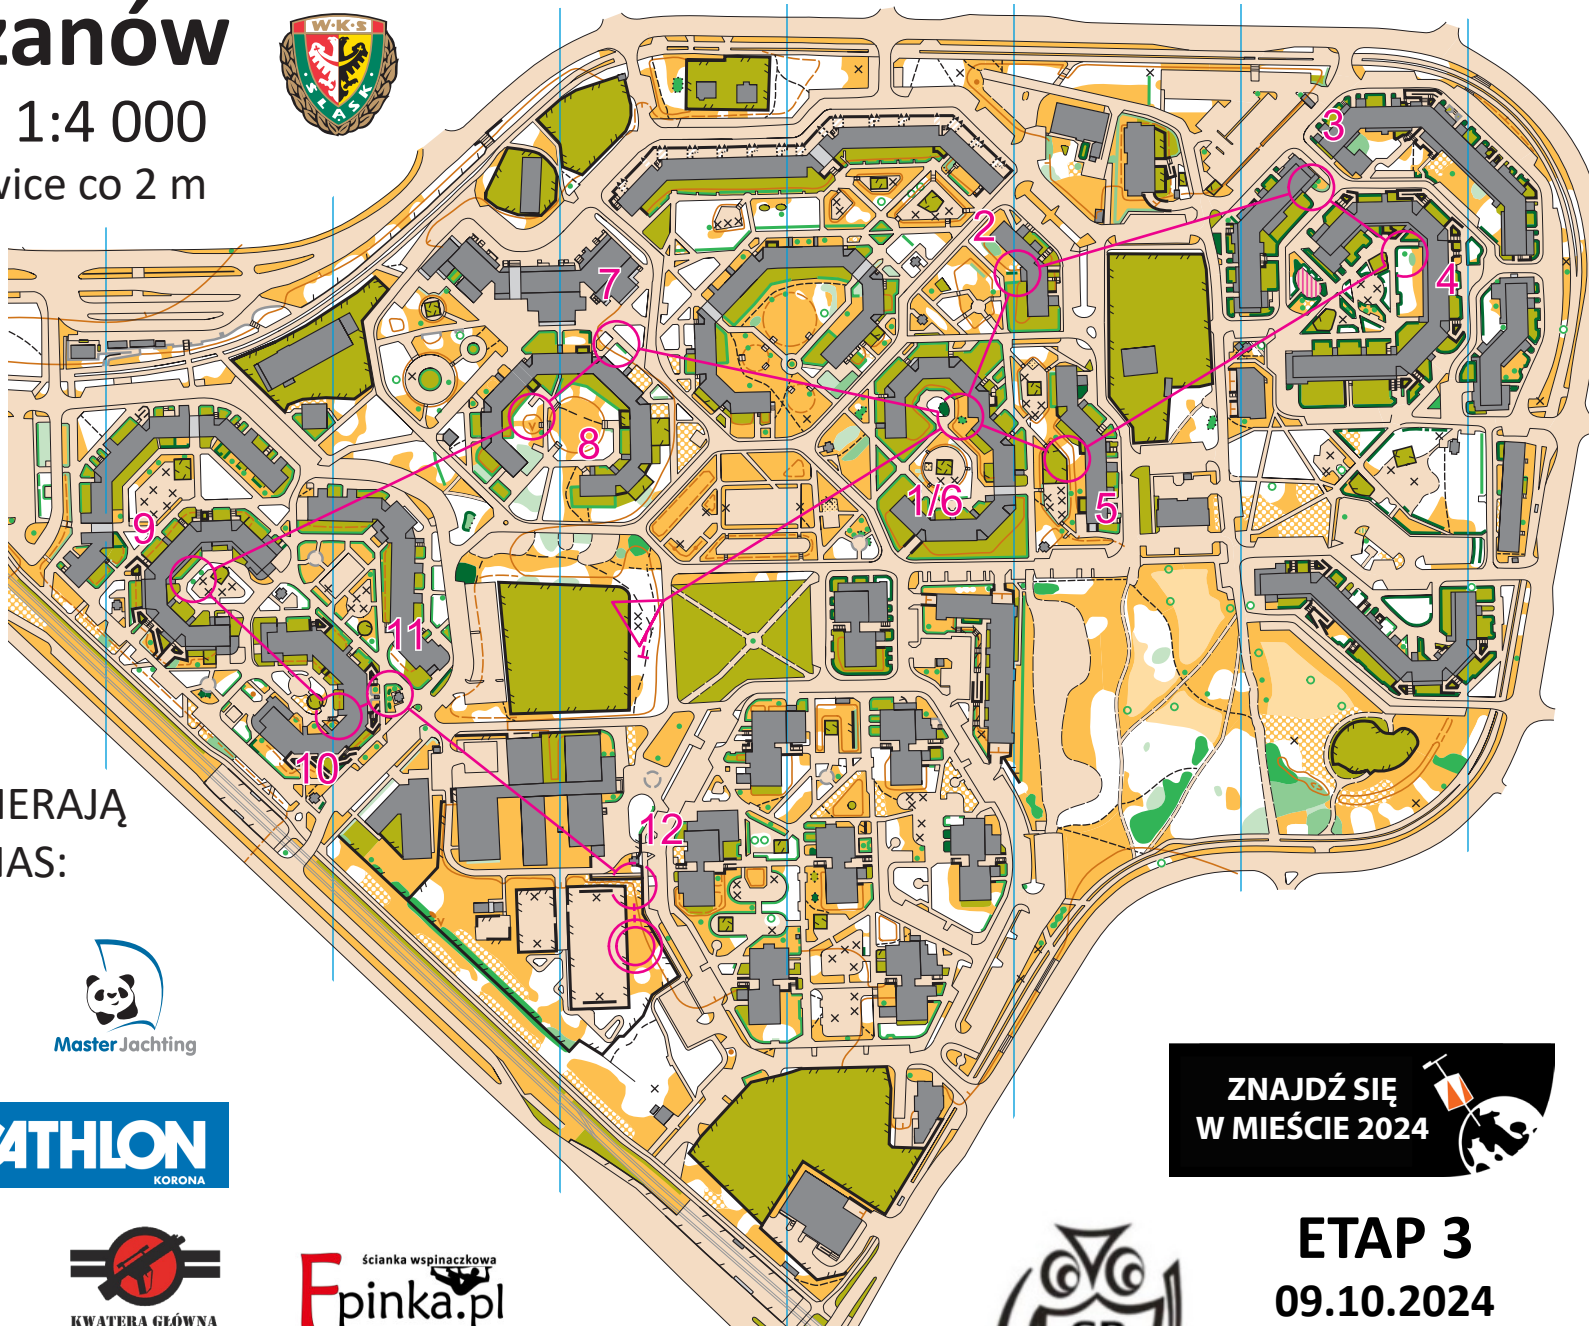

# Kozanów

skala 1:4 000  
warstwie co 2 m

C		2,3 km			
----- 20 m ----->△					
▷		↑	×		○
1	38	⊗			○
2	36	∞			┌
3	35	▧			^
4	32	△			○
5	37	∞			∩
6	38	⊗			○
7	40	∞			∩
8	42	○			○
9	44	↙	⊗		○
10	45	▧			└
11	46		⊗		○
12	49	∩			
○----- 30 m ----->○					

WSPIERAJĄ  
NAS:

**ETAP 3**  
**09.10.2024**

**Kat. C**

Autorzy mapy:  
Wojciech Dwojak, Kostiantyn Majasow, Szymon Sosenko  
Aktualizacja: Jakub Toborek 2024  
Trasy: Mateusz Kula