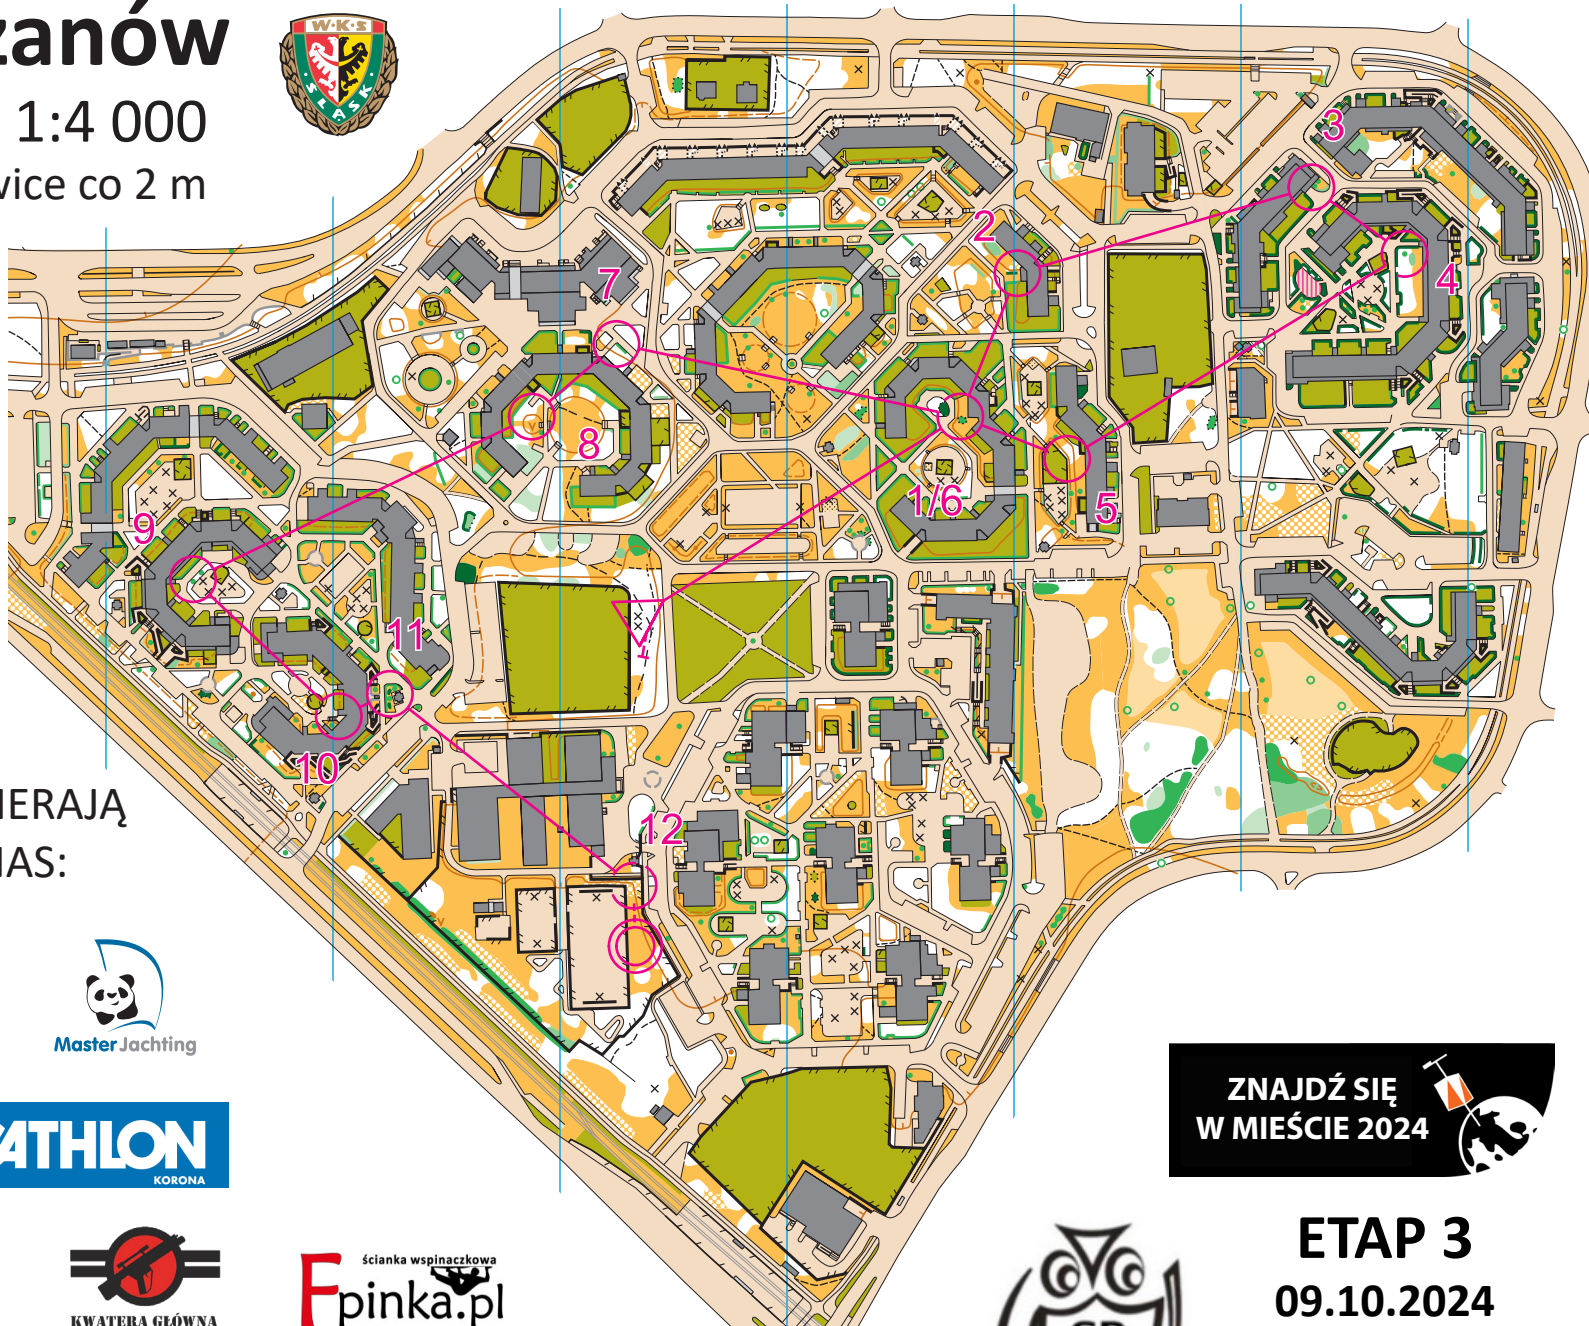

# Kozanów

skala 1:4 000  
warstwie co 2 m

C		2,3 km		
----- 20 m ----->△				
▷		↑	×	
1	38	⊗		○
2	36	∞		┌
3	35	▧		∧
4	32	△		○
5	37	∞		∧
6	38	⊗		○
7	40	∞		∧
8	42	○		○
9	44	↙	⊗	○
10	45	▧		┌
11	46		⊗	○
12	49	∞		
○----- 30 m ----->○				

WSPIERAJĄ  
NAS:

**ETAP 3**  
**09.10.2024**

**Kat. C**

Autorzy mapy:  
Wojciech Dwojak, Kostiantyn Majasow, Szymon Sosenko  
Aktualizacja: Jakub Toborek 2024  
Trasy: Mateusz Kula