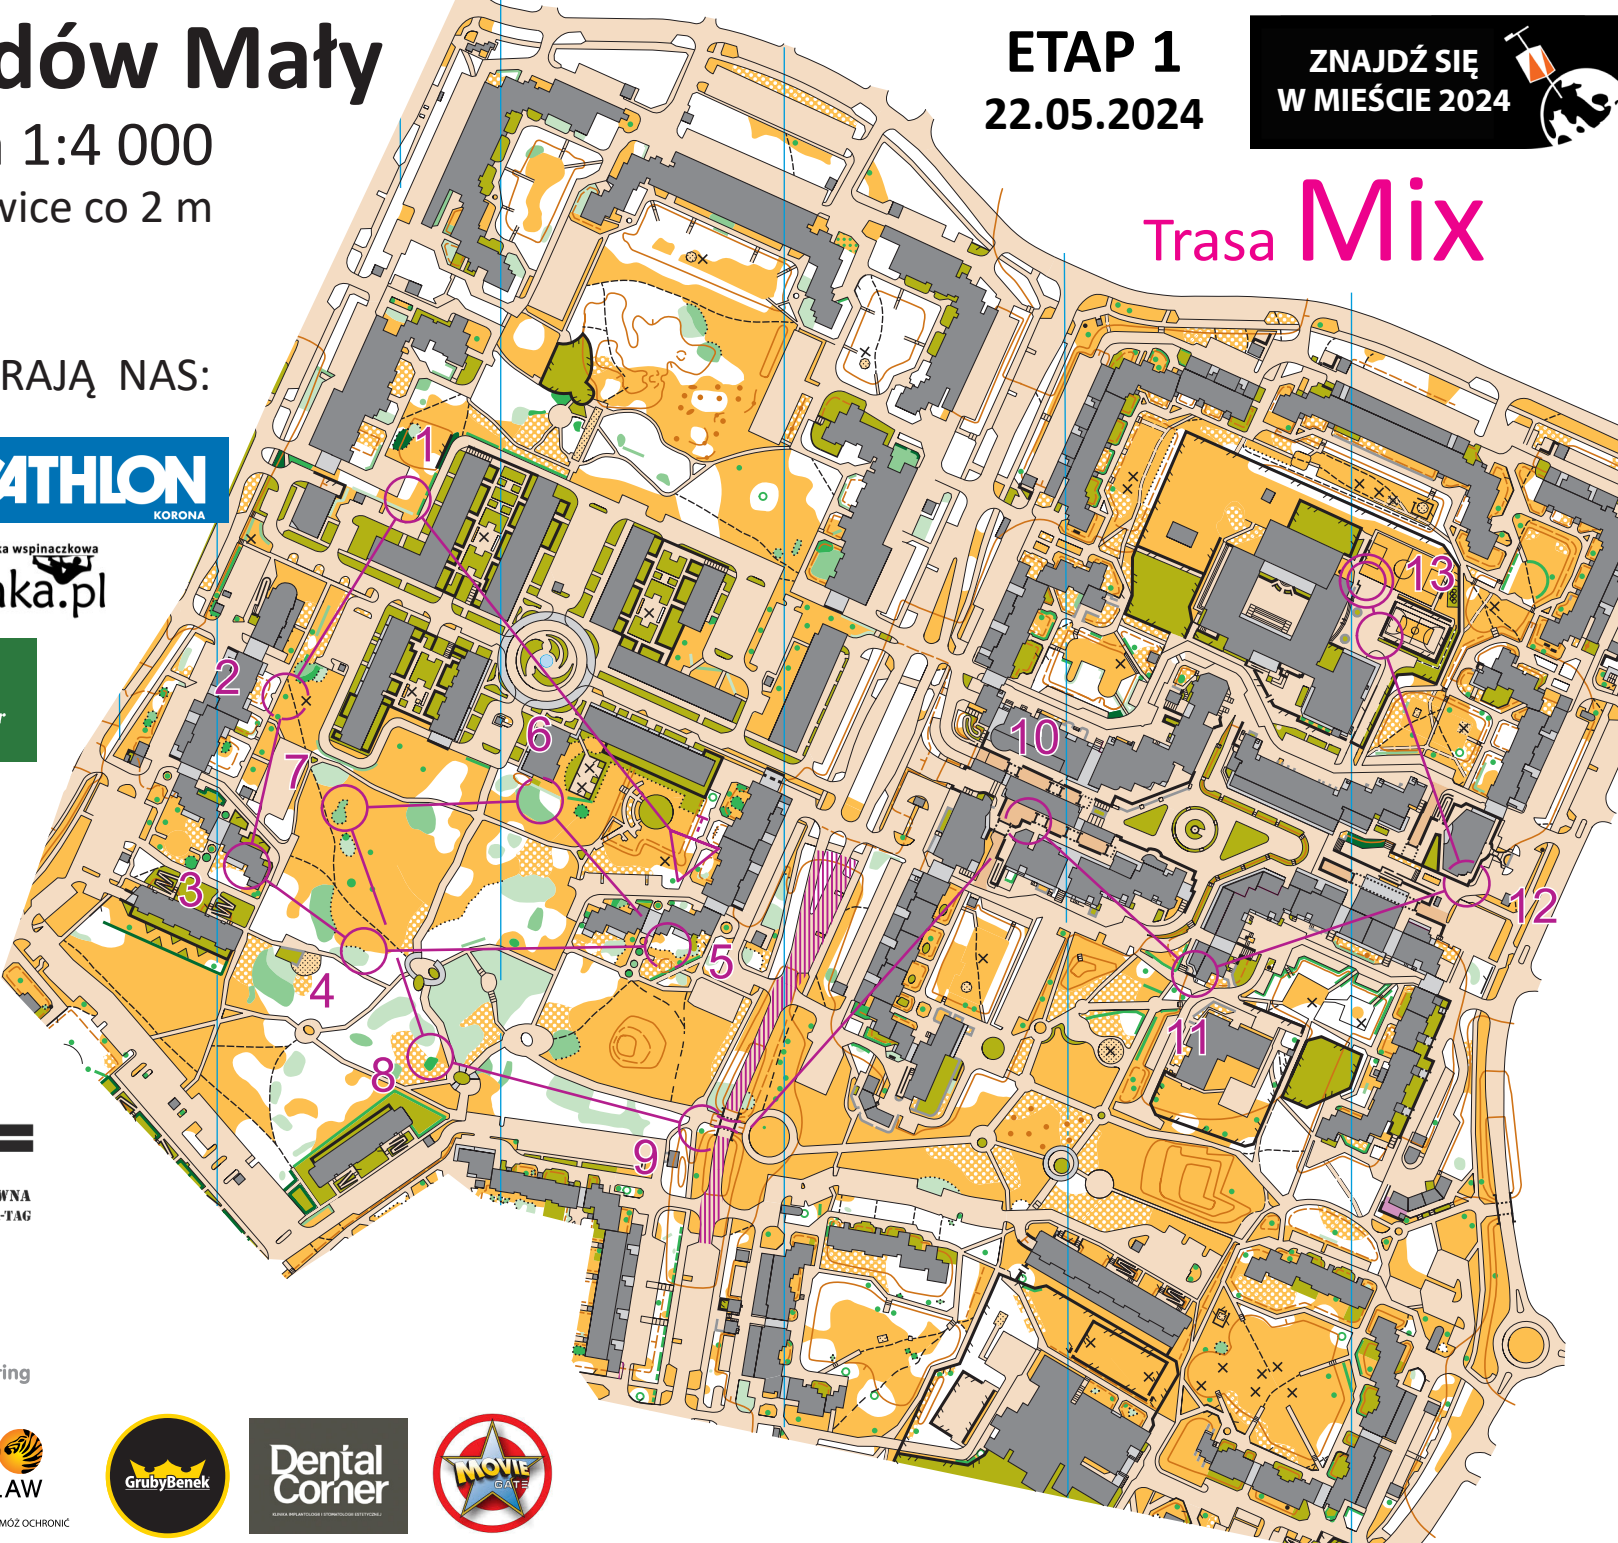

# Gądów Mały

skala 1:4 000

warstwice co 2 m

## ETAP 1

22.05.2024

ZNAJDŹ SIĘ  
W MIEŚCIE 2024

# Trasa Mix

WSPIERAJĄ NAS:

ZOOBACZ I POKOCHAJ | POMÓŻ OCHRONIĆ

MIX		2,3 km	
		20 m →	
1	38	⚡	⊙
2	37	⚡	⊙
3	35	⊙	⊙
4	34	⊙	⊙
5	43	⊙	⊙
6	31	⚡	⊙
7	36	⊙	⊙
8	33	⚡	⊙
9	44	⚡	⊙
10	46	⚡	⊙
11	48	⊙	⊙
12	50	⚡	⊙
13	100	⚡	⊙

Autor mapy:  
Kostiantyn Majasow, Wojciech Dwojak,  
Adrin Kopczyński, Jakub Toborek  
aktualizacja IV 2024r.:  
Jakub Toborek  
Trasy: Mateusz Kula