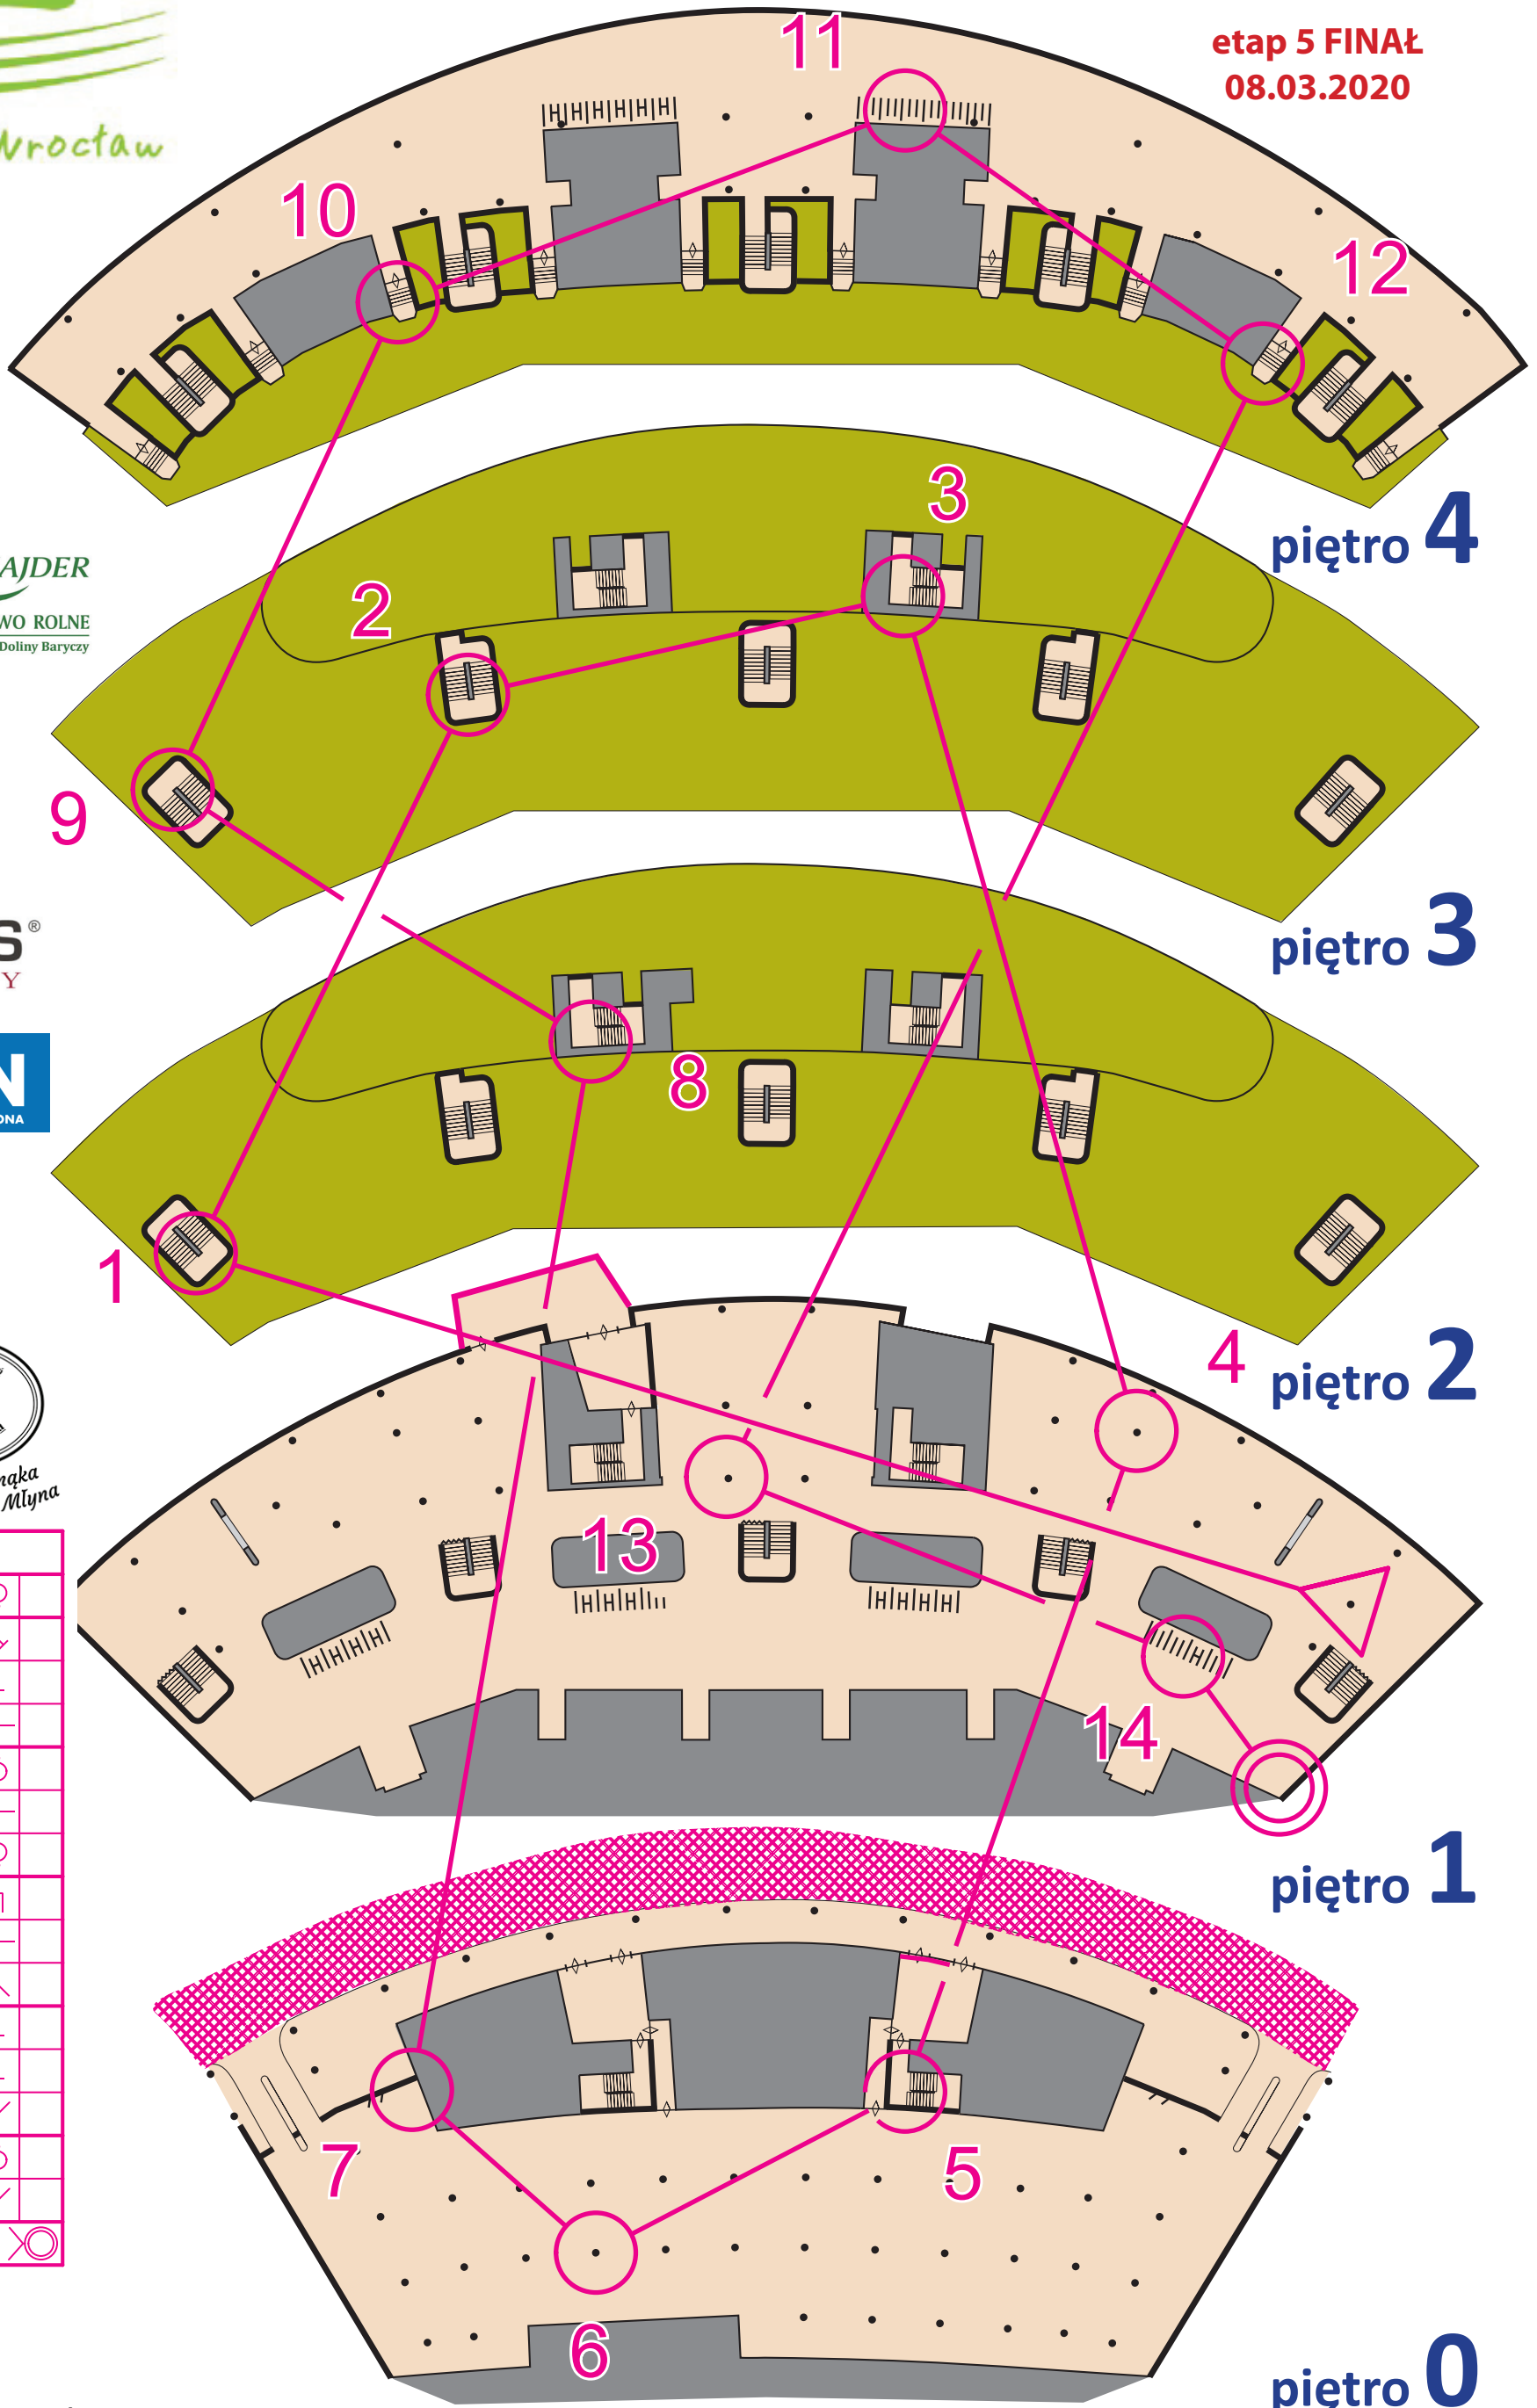

STADION WROCŁAW

skala 1:750

WNOF 20
WROCŁAW NIGHT
O-FIGHT

etap 5 FINAŁ
08.03.2020

TRASA:

Mix

WSPIERAJĄ NAS:

MIX				
▶		▲		♀
1	39	↗		↘
2	44	↗		⊥
3	42	↓	↗	⊥
4	31	▲		○
5	35	↗		⊥
6	37	▲		♀
7	33	↓	▨	⊥
8	40	↓	↗	⊥
9	45	↗		↘
10	48	↗		⊥
11	49		↗	⊥
12	46	↗		✓
13	32	▲		○
14	50		↗	✓
○	20 m			○

Autorzy mapy:
Wojciech Dwojak
Aktualizacja: marzec 2020