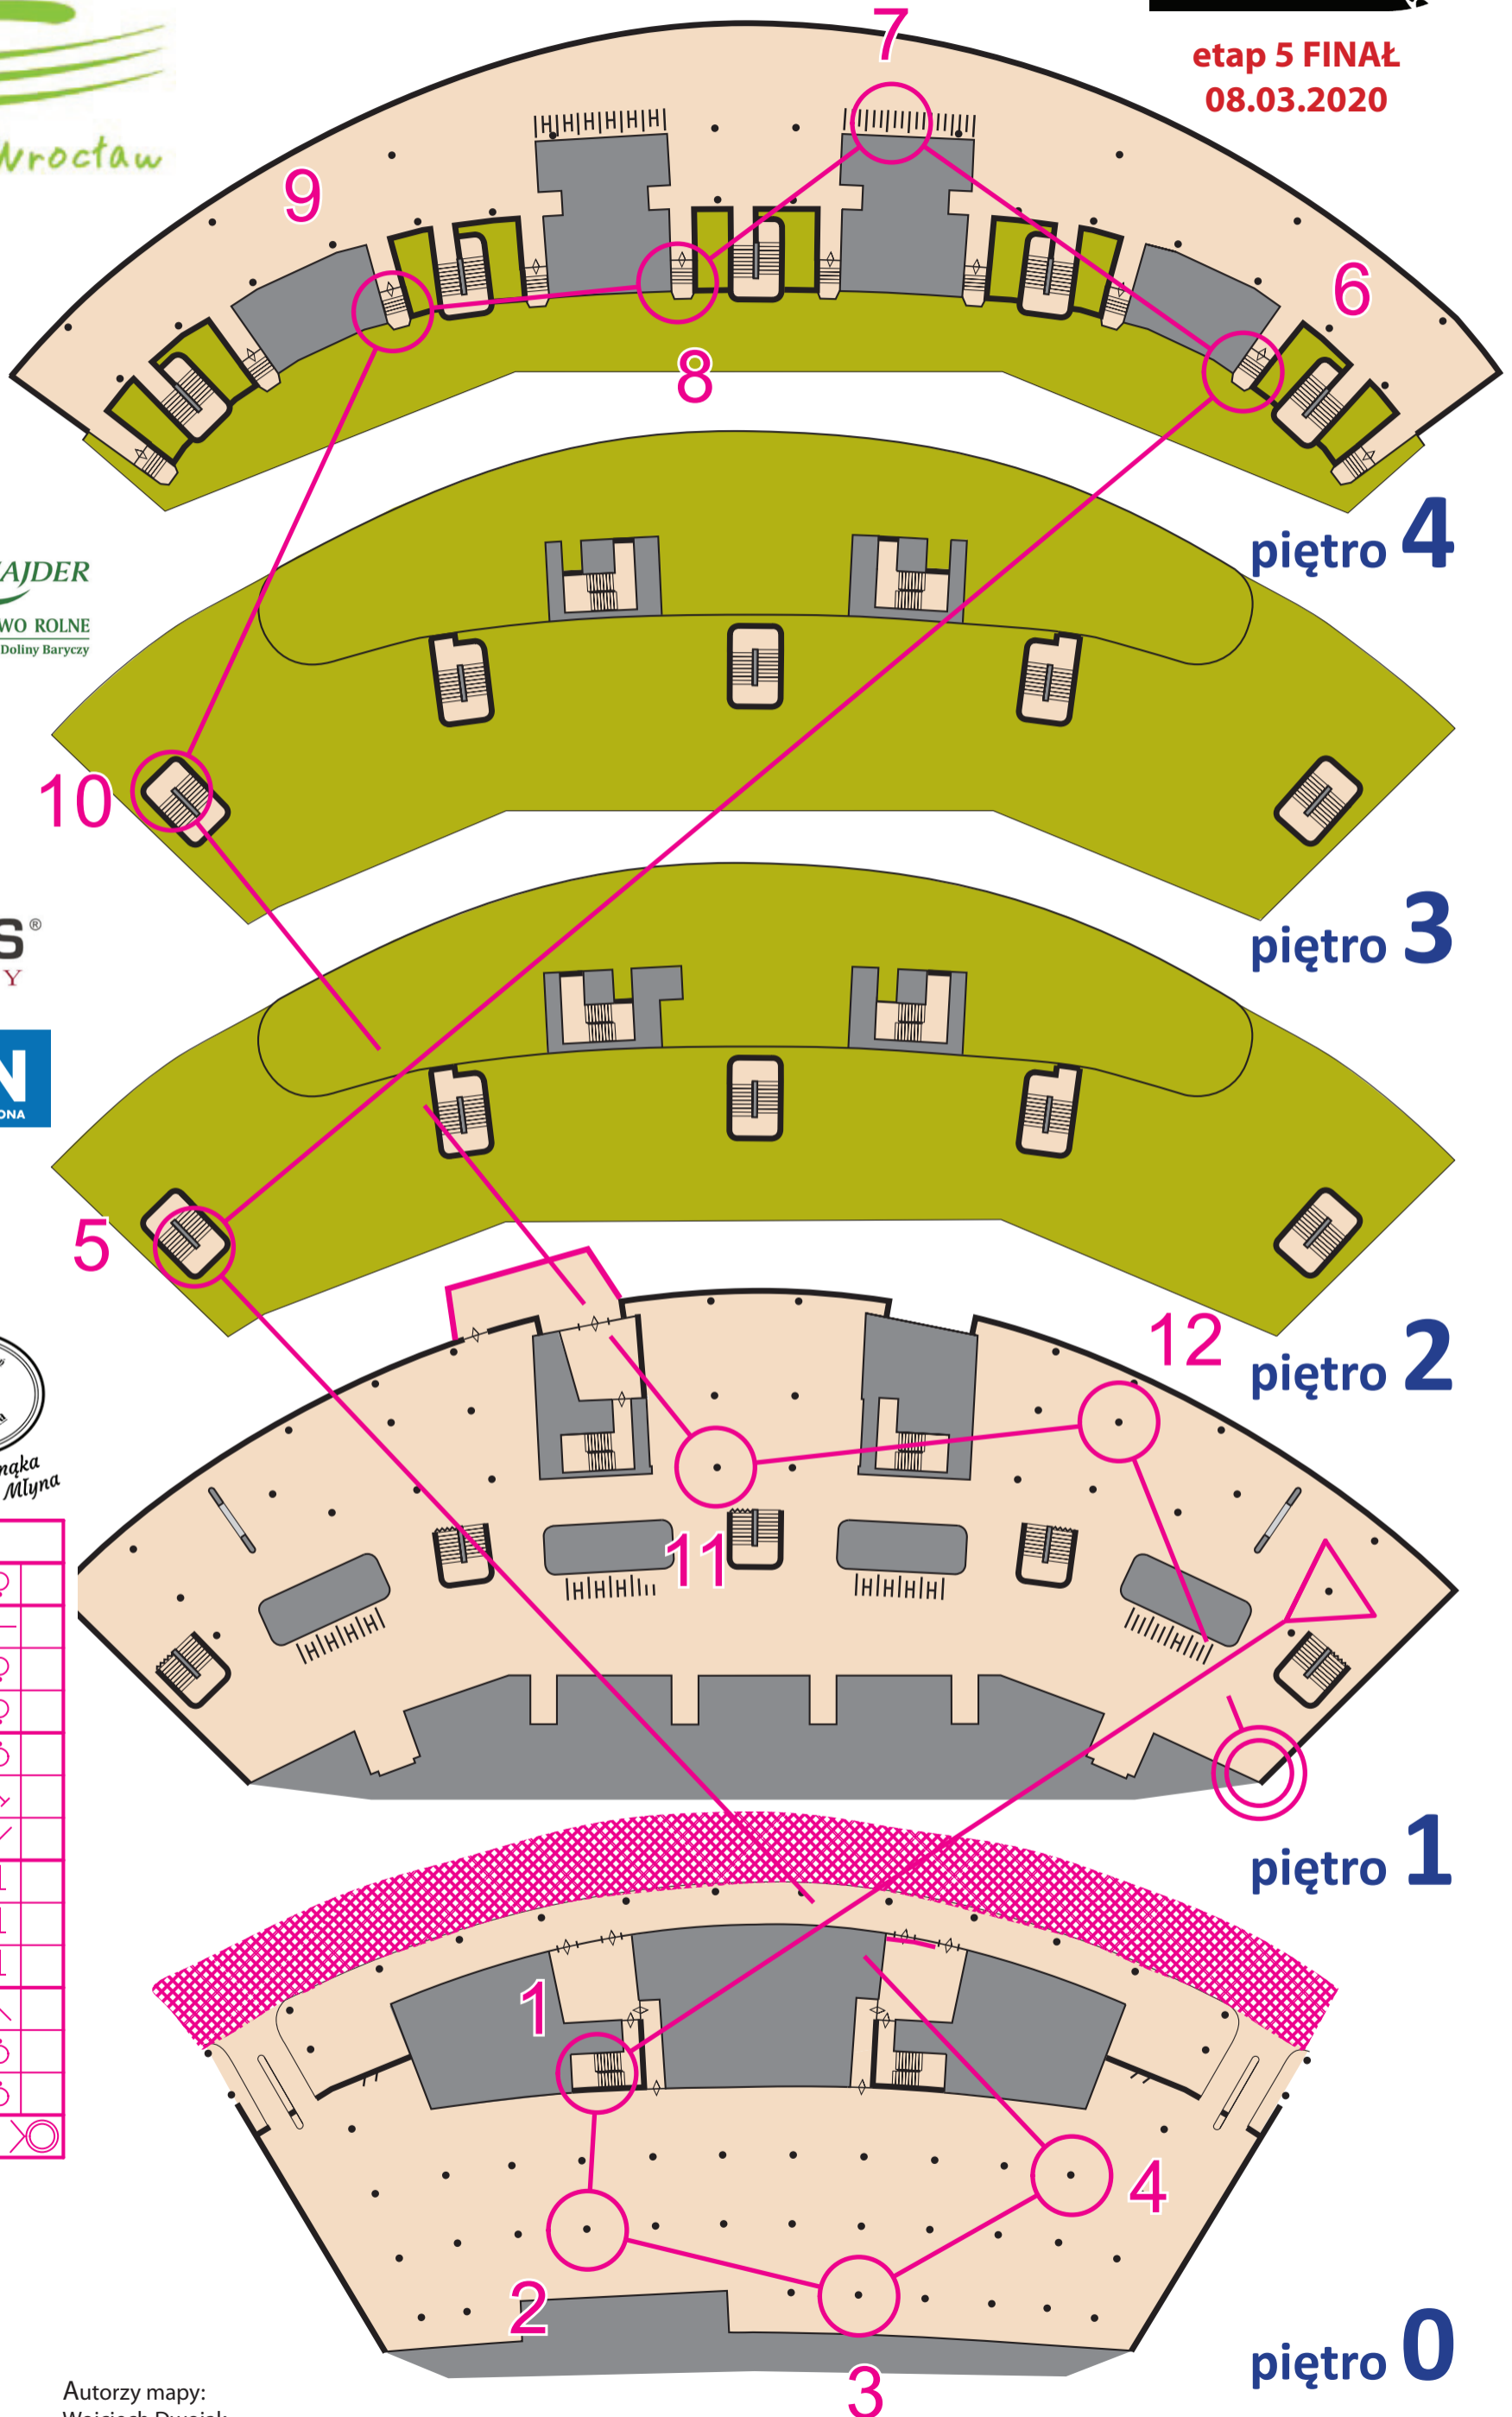

STADION WROCŁAW

skala 1:750

WNOF 20
WROCŁAW NIGHT
O-FIGHT

etap 5 FINAŁ
08.03.2020

TRASA:

C

WSPIERAJĄ NAS:

C				
1	34	▲		♀
2	37	▲		♀
3	38	▲		♀
4	36	▲		♀
5	39	▲		♀
6	46	▲		♀
7	49	▲		♀
8	47	▲		♀
9	48	▲		♀
10	45	▲		♀
11	32	▲		♀
12	31	▲		♀

40 m

Autorzy mapy:
Wojciech Dwojak
Aktualizacja: marzec 2020