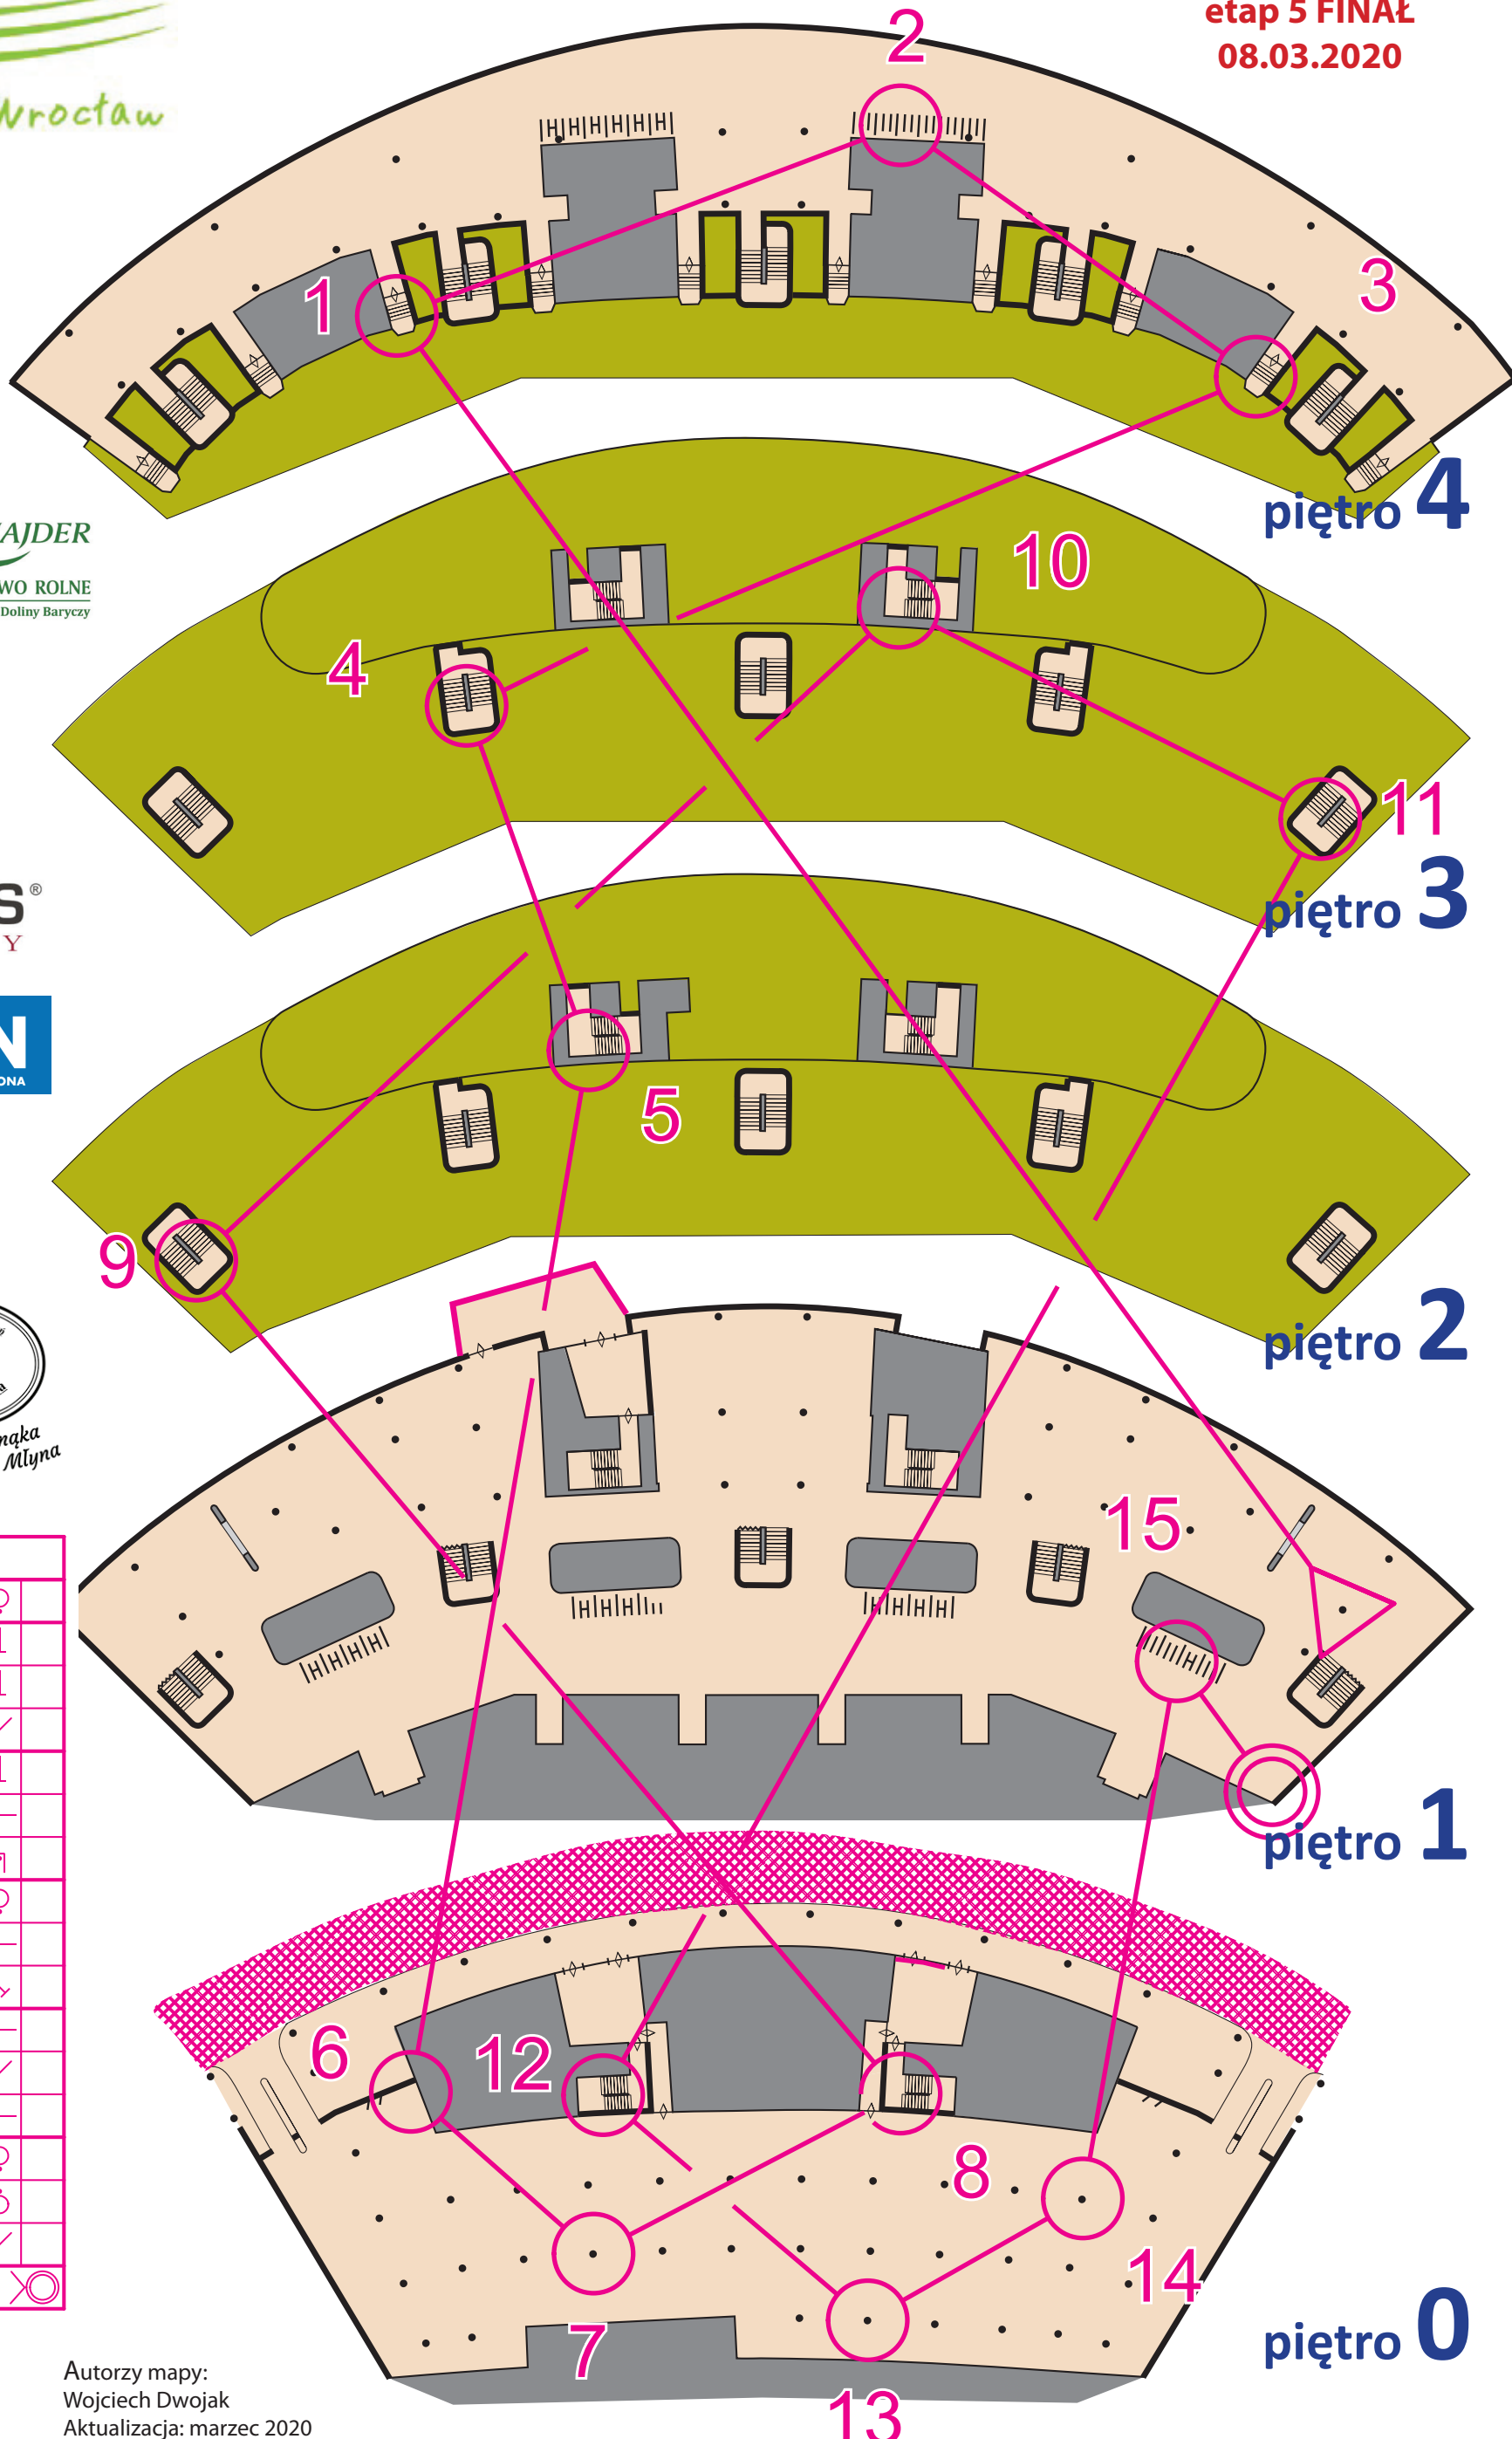

STADION WROCŁAW

skala 1:750

WNOF 20
WROCLAW NIGHT
O-FIGHT

etap 5 FINAŁ
08.03.2020

TRASA:

B

WSPIERAJĄ NAS:

DENTAL CORNER
CENTRUM IMPLANTOLOGII I ORTODONCJI

B				
▷		▲		♀
1	48	↗		↓
2	49		↗	↓
3	46	↗		✓
4	44	↗		↓
5	40	↓	↗	└
6	33	↓	▨	└
7	37	▲		♀
8	35	↗		└
9	39	↗		✓
10	42	↓	↗	└
11	43	↗		✓
12	34	↗		└
13	38	▲		♀
14	36	▲		♀
15	50		↗	✓

○ 20 m ○

Autorzy mapy:
Wojciech Dwojak
Aktualizacja: marzec 2020