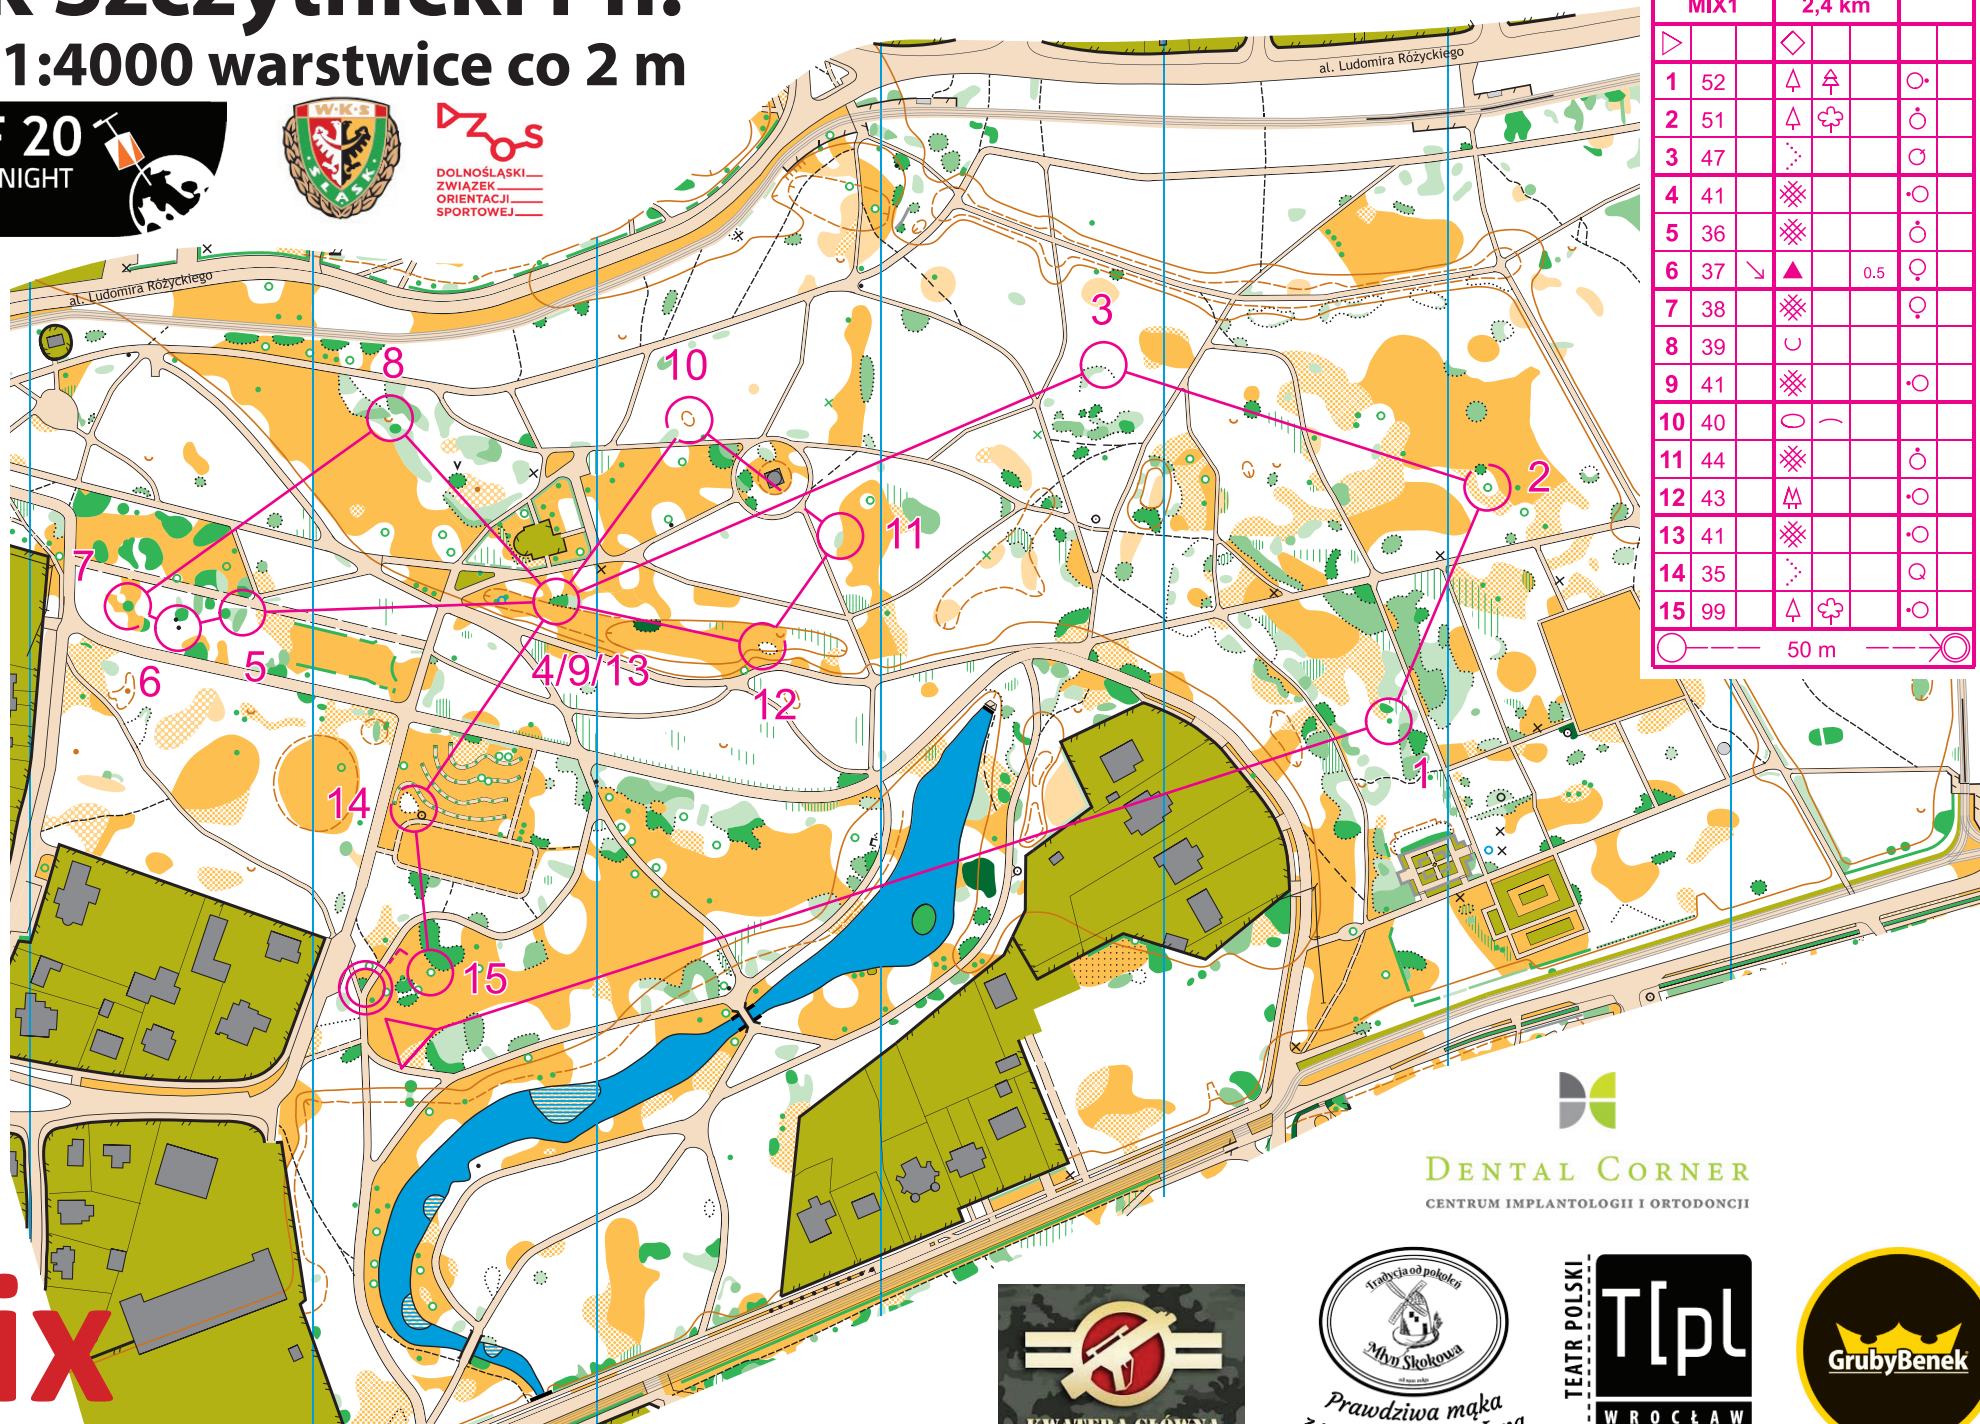

# Park Szczytnicki Pn.

skala 1:4000 warstwicę co 2 m

WNOF 20

WROCLAW NIGHT  
O-FIGHT

DOLNOŚLĄSKI  
ZWIĄZEK  
ORIENTACJI  
SPORTOWEJ

etap 3  
19.01.2020

DECATHLON  
KORONA

FITNESS  
ACADEMY

TRASA:

Mix

DENTAL CORNER  
CENTRUM IMPLANTOLOGII I ORTODONCJI

Prawdziwa mąka  
z wyjątkowego Młyna