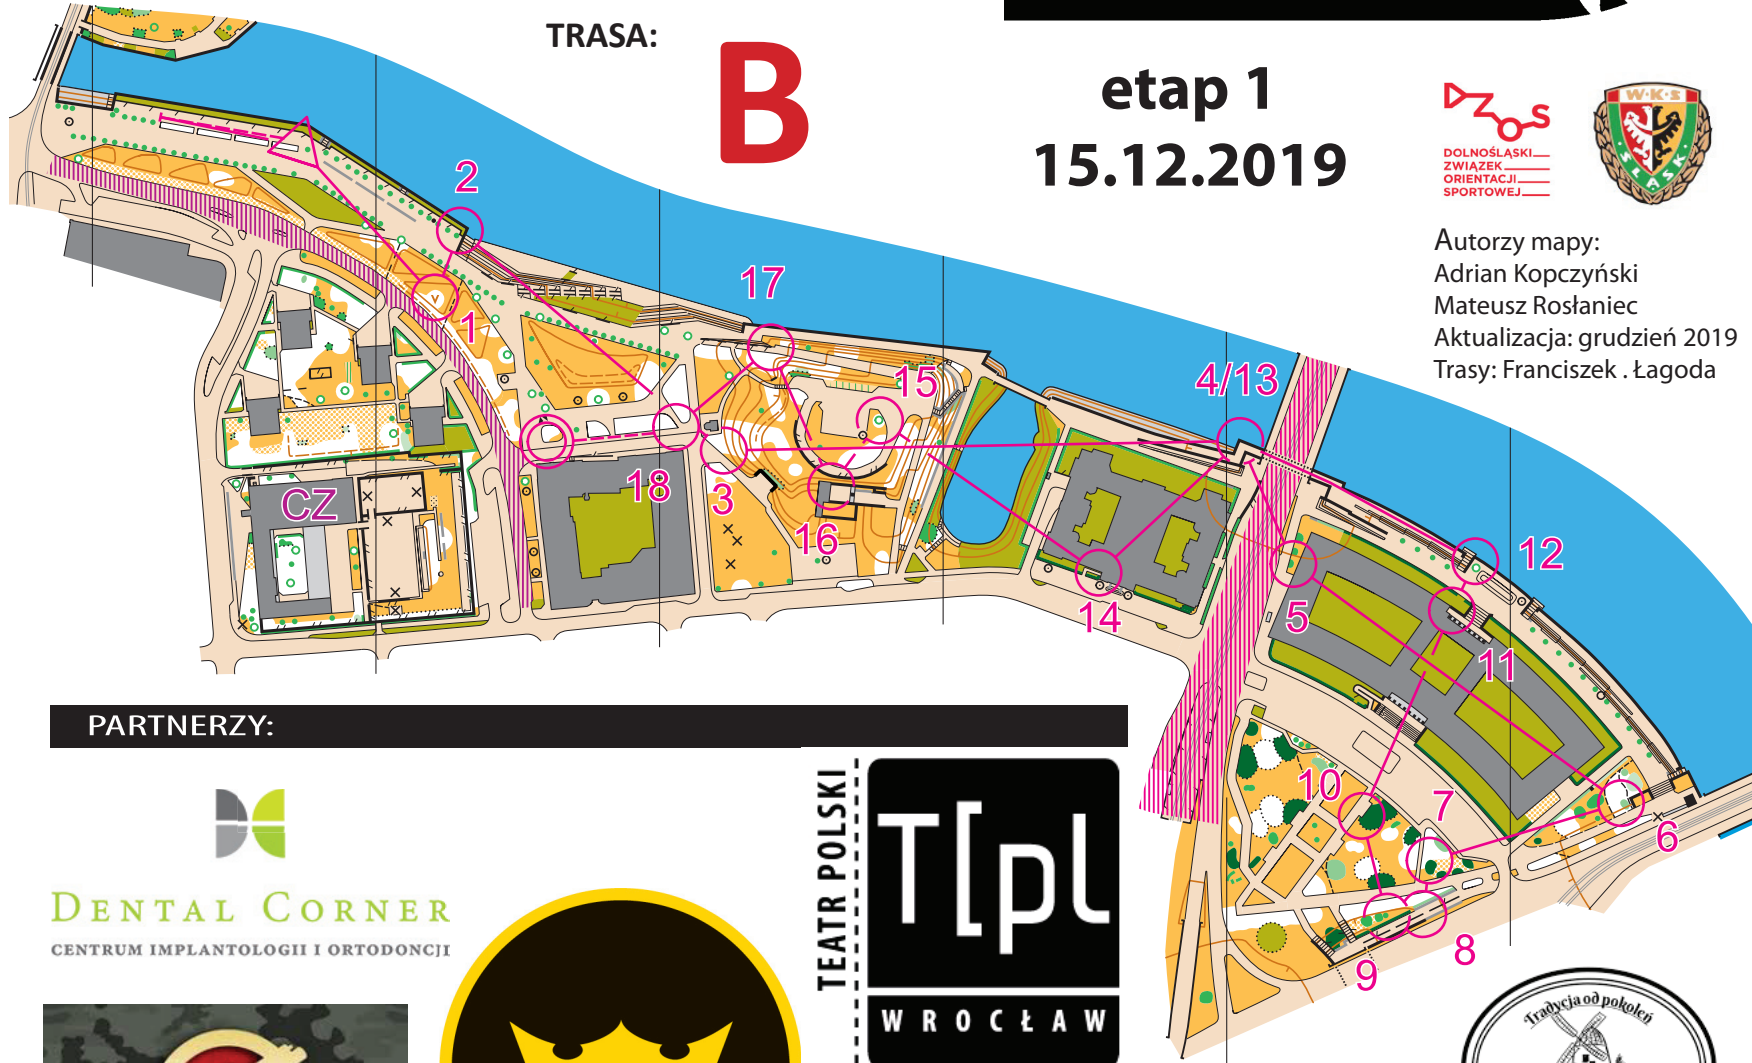

Bulwar X. Dunikowskiego

skala 1:4000 warstwy co 2 m

WNOF 20
WROCLAW NIGHT
O-FIGHT

B	2,7 km		
	70 m	→	
1	32	↙	
2		↗	↖
3	61	↙	○
4	46	↗	↖
5	60	↗	○
6		↗	○
7	53	↗	○
8		↗	↖
9		→	○
10	49	↗	↖
11	48	↗	↖
12	47	↗	↖
13	46	↗	↖
14		■	↖
15	38	↖	○
16		↗	↖
17	62	↗	↖
18	65	↙	↖
	70 m	→	

TRASA:

B

etap 1
15.12.2019

Autorzy mapy:
Adrian Kopczyński
Mateusz Rosłaniec
Aktualizacja: grudzień 2019
Trasy: Franciszek Łągoda

PARTNERZY:

Prawdziwa mąka
z wyjątkowego Młyna