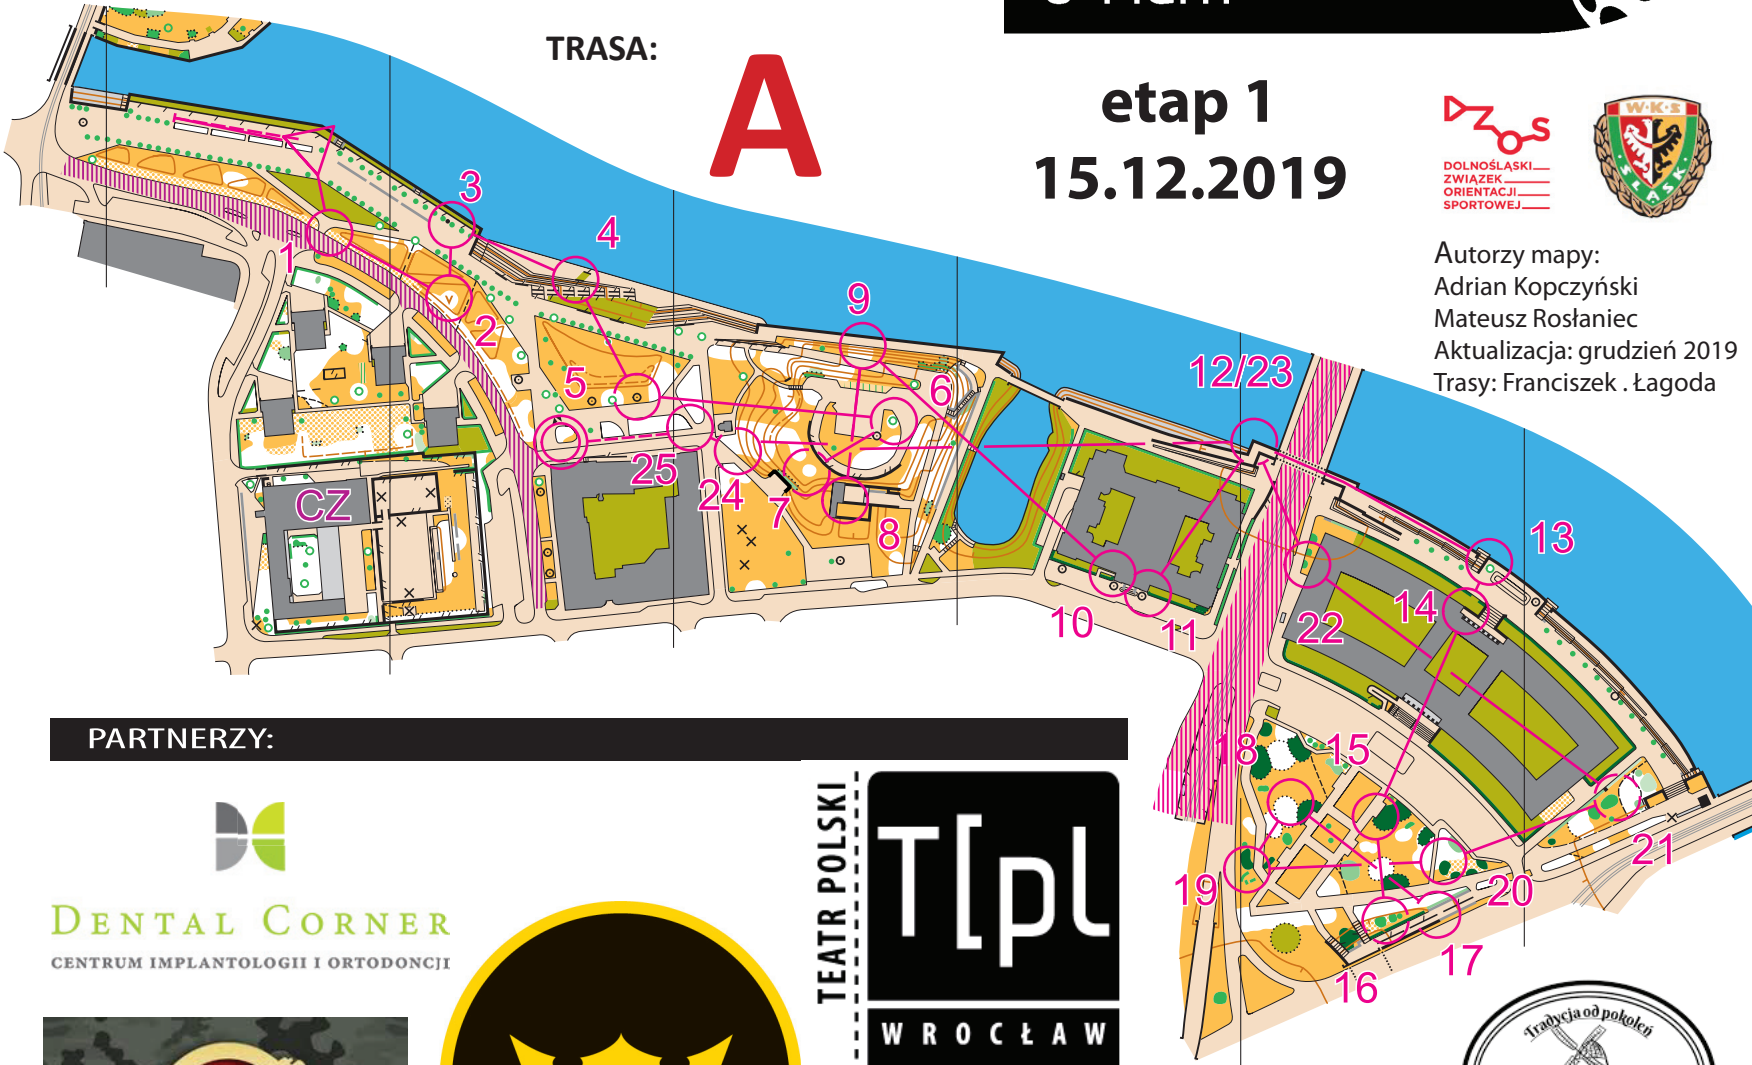

Bulwar X. Dunikowskiego

WNOF 20
WROCŁAW NIGHT
O-FIGHT

skala 1:4000 warstwy co 2 m

A	3,2 km	
----- 70 m ----->		
▷	↙	
1	⊙	○
2	∇	
3	△	○
4	↗	○
5	△	○
6	△	○
7	↙	○
8	↗	○
9	↙	○
10	■	○
11	■	○
12	↗	○
13	↗	○
14	▨	○
15	▨	○
16	←	○
17	↗	○
18	↙	○
19	⊙	○
20	⊙	○
21	↗	○
22	⊙	○
23	↗	○
24	↙	○
25	↙	○
○----- 70 m -----○		

etap 1
15.12.2019

Autorzy mapy:
 Adrian Kopczyński
 Mateusz Rosłaniec
 Aktualizacja: grudzień 2019
 Trasy: Franciszek Łągoda

PARTNERZY:

Prawdziwa mąka
 z wyjątkowego Młyna