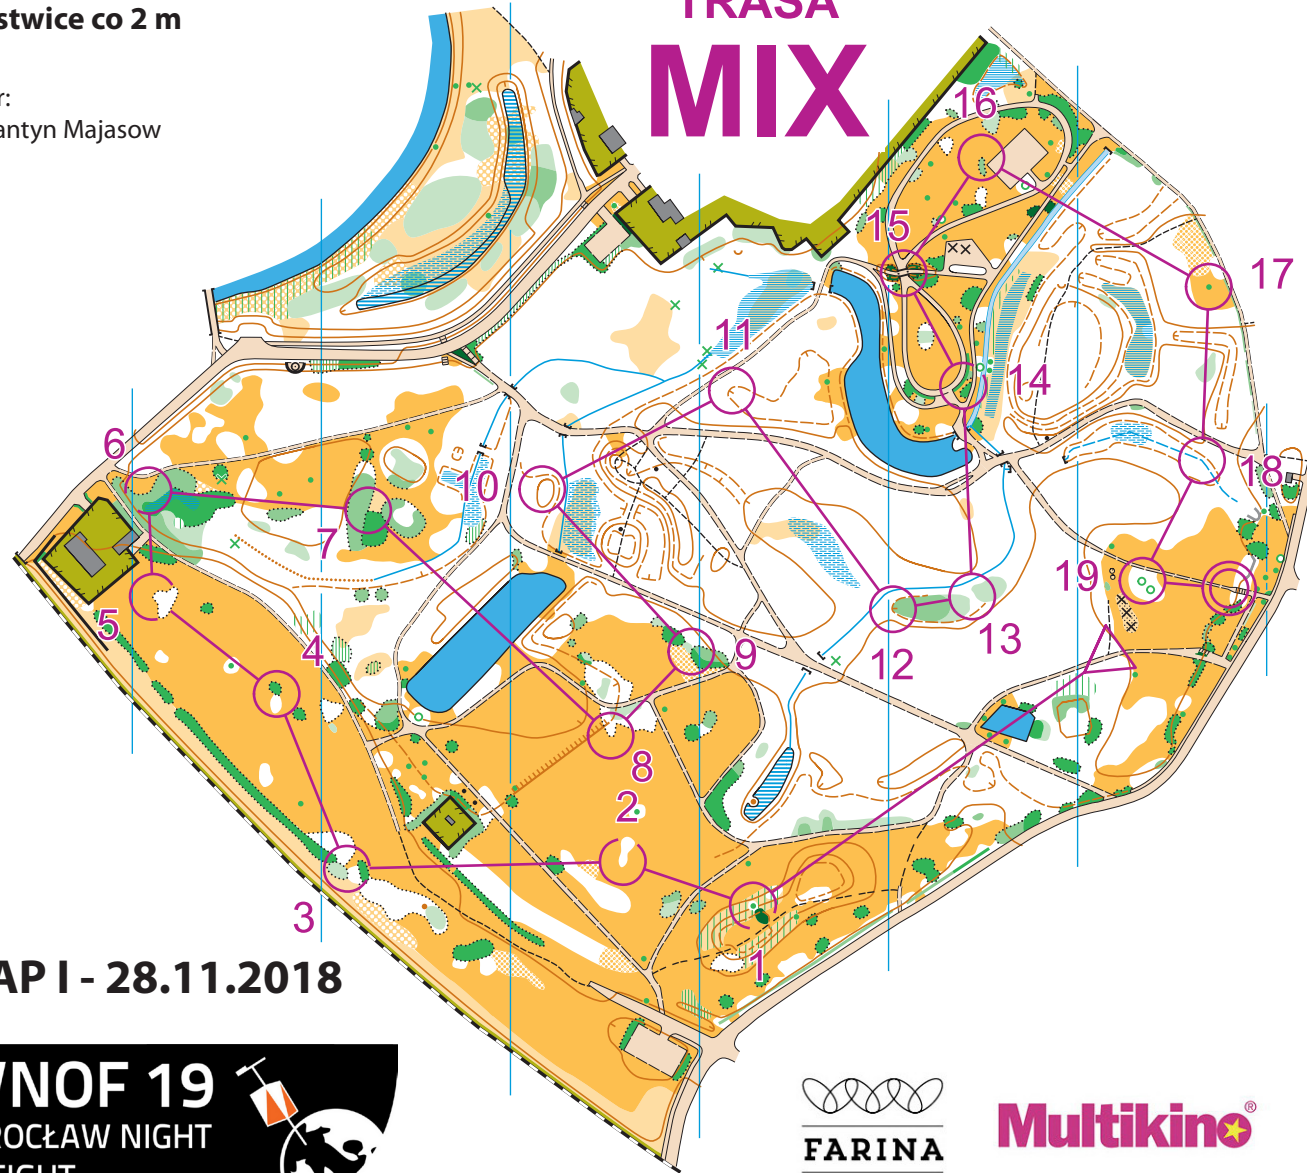

PARK ŻŁOTNICKI

ORGANIZATOR:

MIX	2,1 km		
1 32	▲ ☁	○	
2 55	◁	○	
3 33	◇	○	
4 34	▲	○	
5 37	⋯	○	
6 38	◇	○	
7 60	⋯	⊥	
8 52	⋯	∇	
9 54	↙ ⏏	○	
10 58	○		
11 62	∩ ∪	∥	
12 53	⏏	○	
13 51	⏏ ⏏	∩	
14 59	⏏ ⏏	∩	
15 47	∥	∩	
16 44	⏏	○	
17 48	▲ ☁	○	
18 46	⏏	<	
19 49	↖ ▲ ☁	○	

○ 50 m ○

Skala 1: 4 000
Warstwie co 2 m

Autor:
Kostiantyn Majasow

TRASA MIX

ETAP I - 28.11.2018

WNOF 19
WROCLAW NIGHT
O-FIGHT

PARTNERZY: