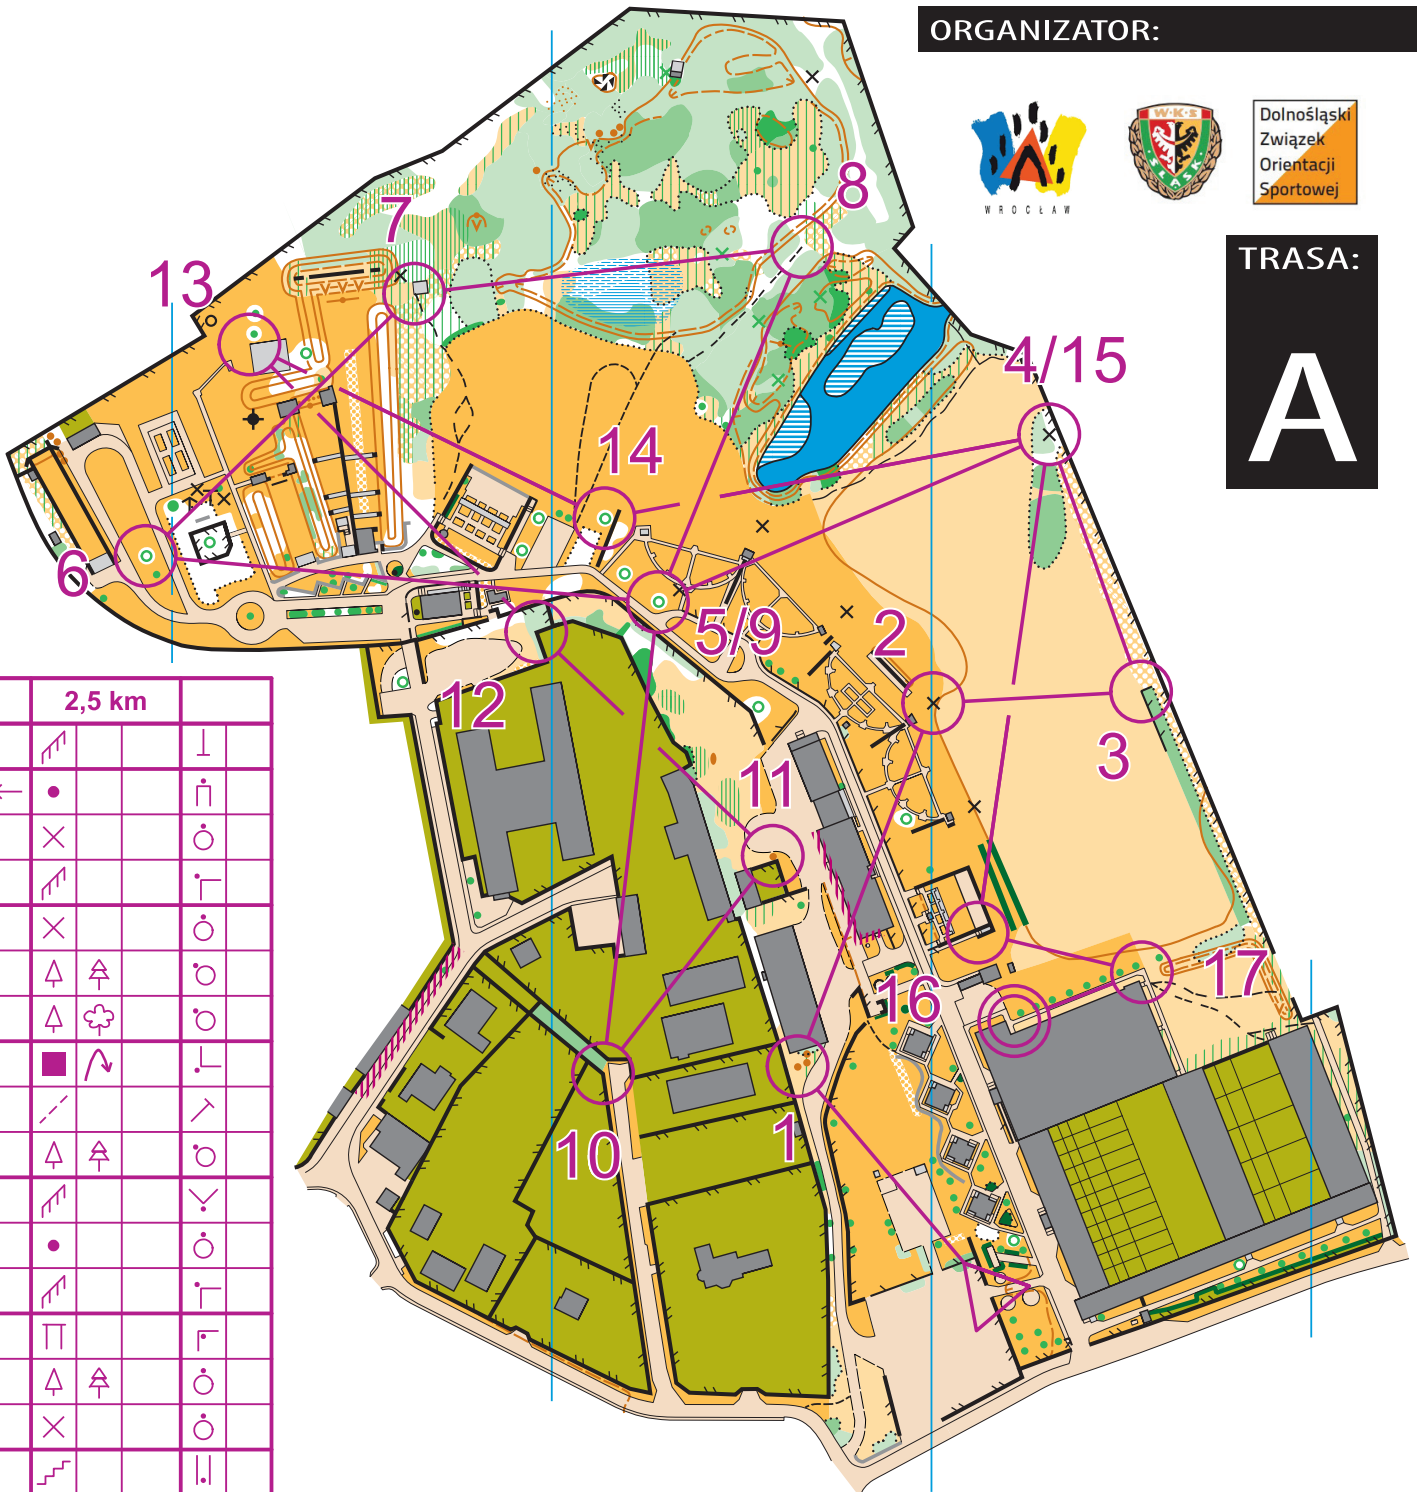

STRZELNICA WKS „ŚLĄSK”

Skala 1: 3 000

Warstwie co 2 m

WNOF 18

WROCŁAW NIGHT
O-FIGHT

ETAP I - 15.11.2017

ORGANIZATOR:

Dolnośląski
Związek
Orientacji
Sportowej

TRASA:

A

A	2,5 km		
1 31	← •		⊥
2 32	×		◊
3 33	↗		┌
4 34	×		◊
5 35	↑ ↗		◊
6 36	↑ ☼		◊
7 37	■ ↘		└
8 38	↘		┐
9 35	↑ ↗		◊
10 39	↗		∨
11 40	•		◊
12 41	↗		┌
13 42	▯		┐
14 43	↑ ↗		◊
15 34	×		◊
16 44	↗		┌
17 45	↘		<

○ 50 m ○

PARTNERZY: