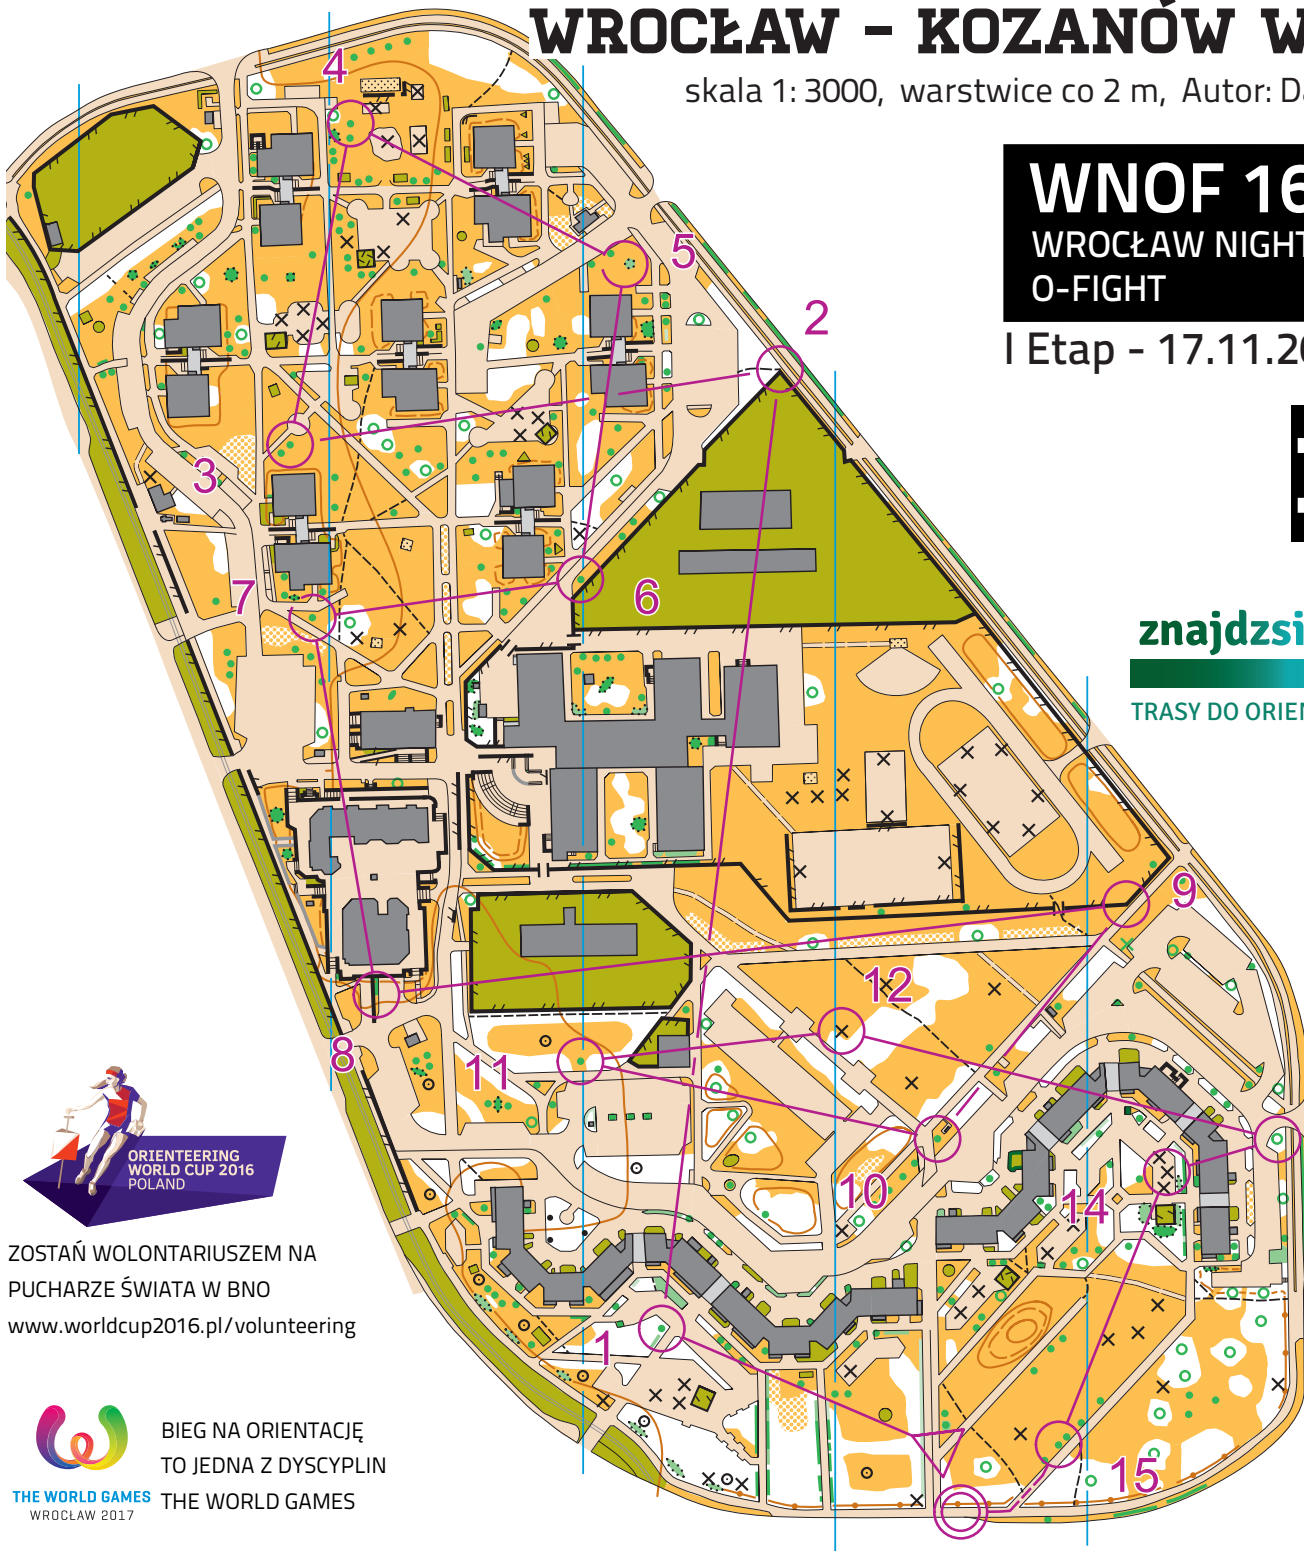

# WROCLAW - KOZANÓW WSCHÓD

skala 1: 3000, warstvice co 2 m, Autor: Dawid Stefański

**WNOF 16**  
WROCLAW NIGHT  
O-FIGHT

I Etap - 17.11.2015

**MIX**

[znajdzsiewlesie.pl](http://znajdzsiewlesie.pl)

TRASY DO ORIENTACJI TERENOWEJ

ORIENTEERING  
WORLD CUP 2016  
POLAND

ZOSTAŃ WOLONTARIUSZEM NA  
PUCHARZE ŚWIATA W BNO  
[www.worldcup2016.pl/volunteering](http://www.worldcup2016.pl/volunteering)

THE WORLD GAMES  
WROCLAW 2017

BIEG NA ORIENTACJĘ  
TO JEDNA Z DYSCYPLIN  
THE WORLD GAMES

MIX	2.4 km								
1	51	⊗		⊙	8	39	⊗		♀
2	31	↗		⋈	9	46	↗		♂
3	43	↖	△	♀	10	49	△		♂
4	40	⊗		⊙	11	42	△		♀
5	45	⊗		⊙	12	32	×		
6	50	△		⊙	13	48	△		♀
7	38	△		⊙	14	47		×	
					15	99	↙	△	♀

○ — 50 m — ⊙

ORGANIZATOR: