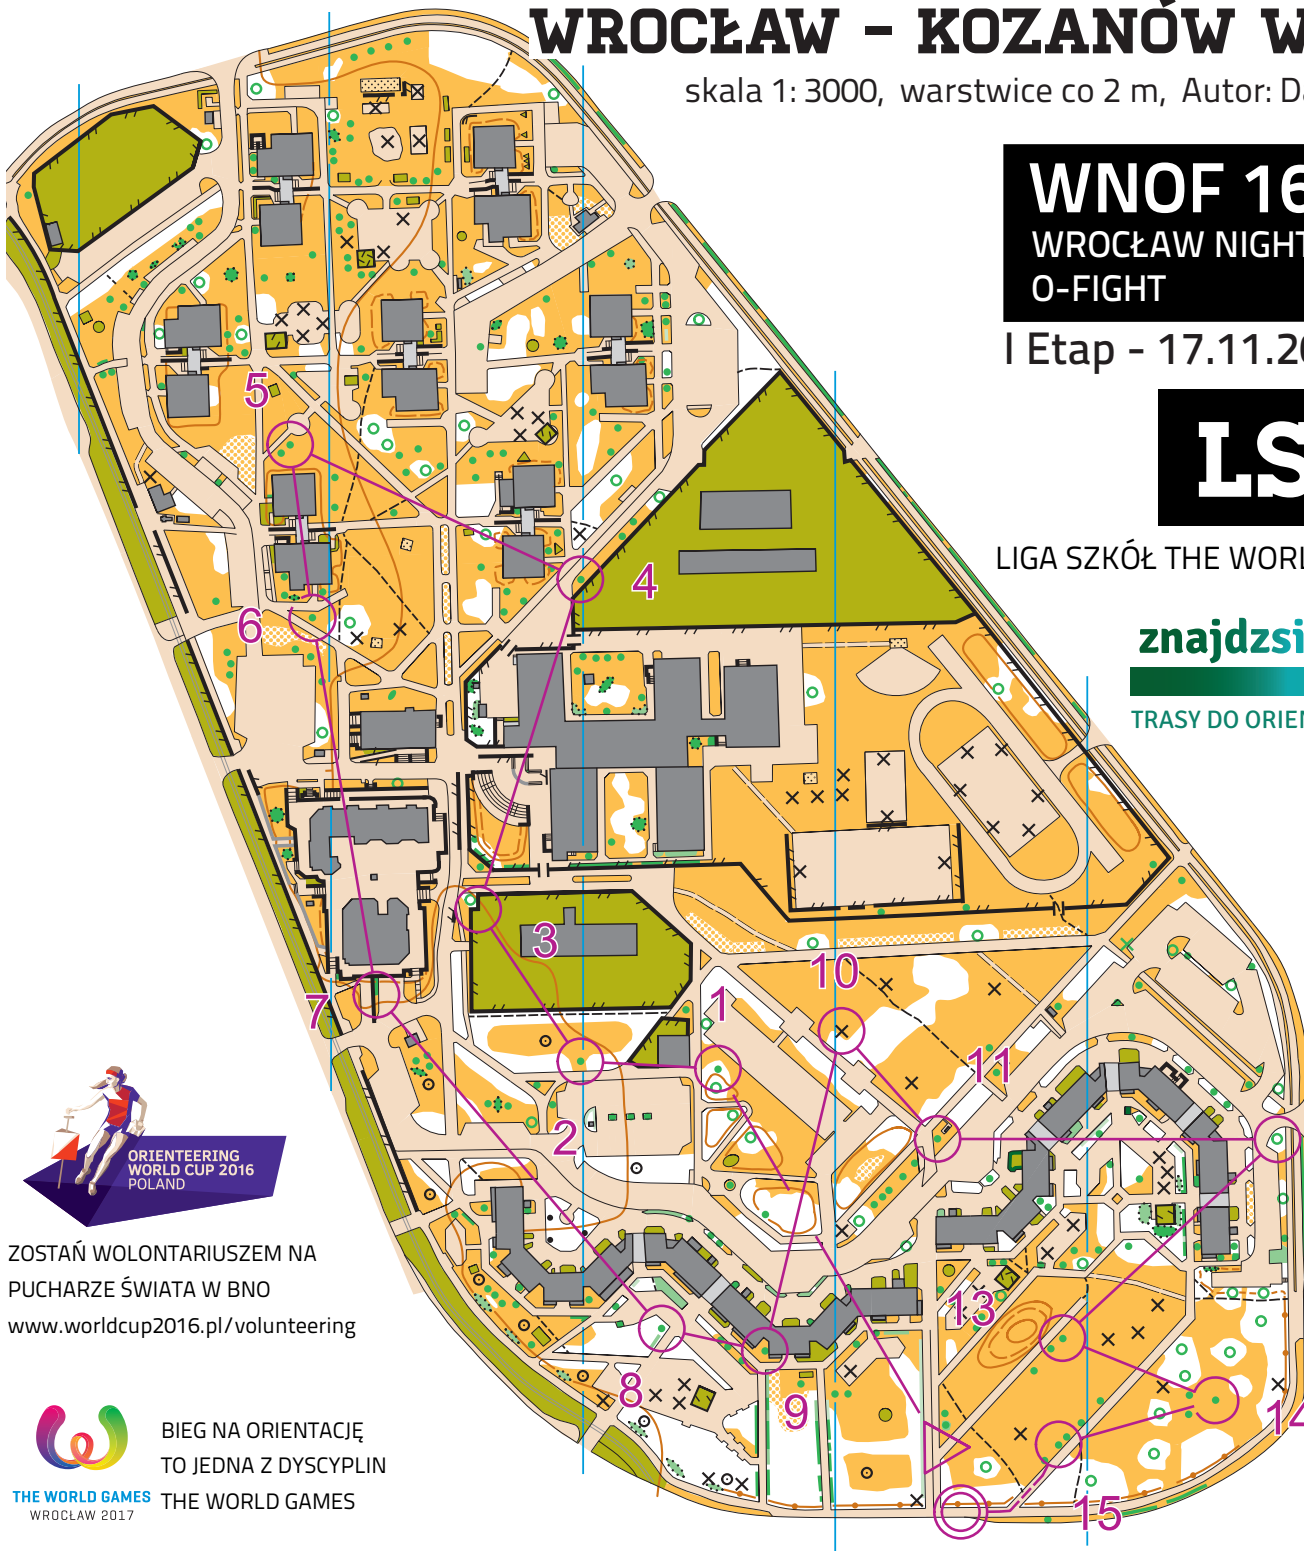

WROCLAW - KOZANÓW WSCHÓD

skala 1: 3000, warstwy co 2 m, Autor: Dawid Stefański

WNOF 16
WROCLAW NIGHT
O-FIGHT

I Etap - 17.11.2015

LS

LIGA SZKÓŁ THE WORLD GAMES 2017

znajdzsiewlesie.pl

TRASY DO ORIENTACJI TERENOWEJ

ORIENTEERING
WORLD CUP 2016
POLAND

ZOSTAŃ WOLONTARIUSZEM NA
PUCHARZE ŚWIATA W BNO
www.worldcup2016.pl/volunteering

THE WORLD GAMES
WROCLAW 2017

BIEG NA ORIENTACJĘ
TO JEDNA Z DYSCYPLIN
THE WORLD GAMES

| LS | 1,6 km | | | 8 | 51 | | | | |
|----|--------|---|---|----|----|---|---|--|---|
| ▷ | ↗ | ↘ | ↙ | 8 | 51 | ⊗ | | | ○ |
| 1 | 36 | △ | ♀ | 9 | 35 | ⊗ | | | ○ |
| 2 | 42 | △ | ♂ | 10 | 32 | × | | | |
| 3 | 37 | ↗ | ↘ | 11 | 49 | △ | | | ♂ |
| 4 | 50 | △ | ○ | 12 | 48 | △ | | | ♂ |
| 5 | 43 | ↗ | ♀ | 13 | 33 | ↗ | △ | | ♀ |
| 6 | 38 | △ | ♂ | 14 | 34 | → | △ | | ♂ |
| 7 | 39 | ⊗ | ♀ | 15 | 99 | ↙ | △ | | ♀ |

○ — 50 m — ○

ORGANIZATOR:

PARTNERZY:

Dolnośląski
Związek
Orientacji
Sportowej

Wrocławskie
Centrum SPA

Tarnogaj
CENTRUM WSPINACZKOWE

Multikino